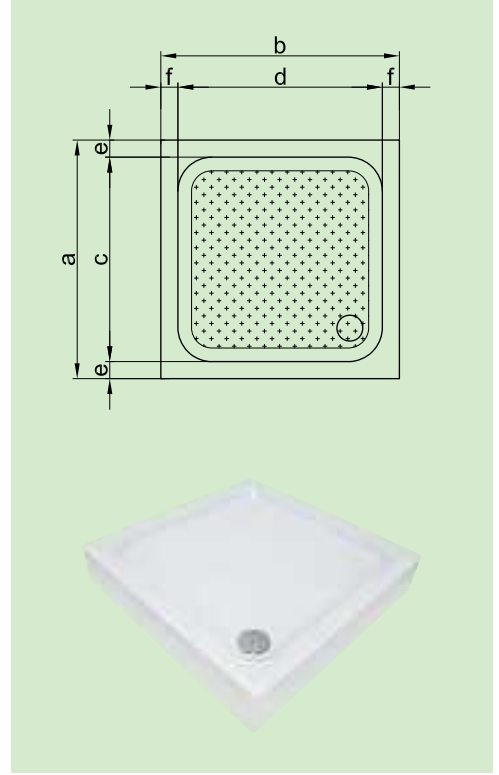

MONOBLOK h: 16								
Kod	Ebat	a	b	c	d	e	f	FİYAT
A 3300	70 x 70	70	70	58	58	6	6	₺280
A 3319	75 x 75	75	75	63	63	6	6	₺295
A 3302	80 x 80	80	80	68	68	6	6	₺308
A 3361	85 x 85	85	85	73	73	6	6	₺324
A 3303	90 x 90	90	90	77	77	6,5	6,5	₺338
A 3351	95 x 95	95	95	82	82	6,5	6,5	₺382
A 3311	100 x 100	100	100	87	87	6,5	6,5	₺426

FLAT h: 7								
Kod	Ebat	a	b	c	d	e	f	FİYAT
F 3345	70 x 70	70	70	58	58	6	6	₺220
F 3346	75 x 75	75	75	63	63	6	6	₺235
F 3340	80 x 80	80	80	68	68	6	6	₺264
F 3401	85 x 85	85	85	73	73	6	6	₺280
F 3341	90 x 90	90	90	77	77	6,5	6,5	₺295
F 3412	95 x 95	95	95	82	82	6,5	6,5	₺308
F 3347	100 x 100	100	100	87	87	6,5	6,5	₺324

İşaretleri ürünlerimiz tasarım aşamasındadır, lütfen stok sorunuz.
Monoblok duş teknelerinde, duş sifonları fiyatlara dahildir.

Ölçüler "cm" cinsinden verilmiştir.