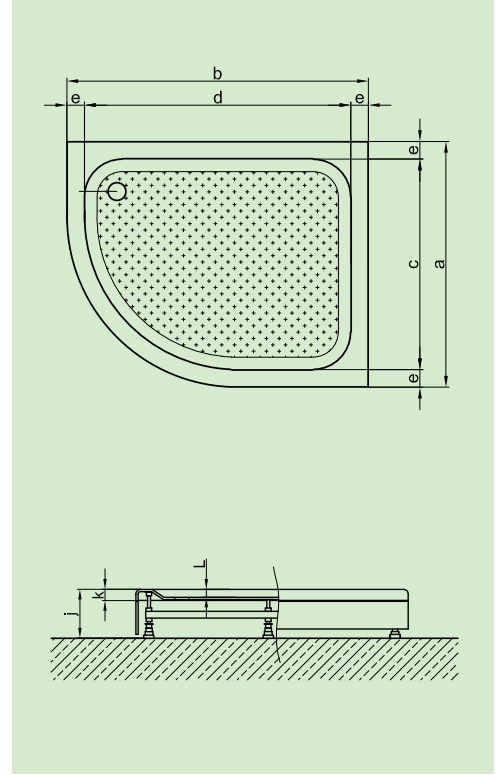

Kod	Ebat	a	b	c	d	e	f	g	h	i	j	k	l	m	n	o	FİYAT
h: 21 cm	A 3021 (sağ)	90 x 100 x 21(h)	90	100	76	86	7	-	-	-	-	21	5	5	-	-	-	₺450
	A 3022 (sol)	90 x 100 x 21(h)	90	100	76	86	7	-	-	-	-	21	5	5	-	-	-	₺450
	A 3023 (sağ)	90 x 110 x 21(h)	90	110	76	96	7	-	-	-	-	21	5	5	-	-	-	₺475
	A 3024 (sol)	90 x 110 x 21(h)	90	110	76	96	7	-	-	-	-	21	5	5	-	-	-	₺475
	A 3271 (sağ)	90 x 120 x 21(h)	90	120	76	106	7	-	-	-	-	21	5	5	-	-	-	₺500
	A 3272 (sol)	90 x 120 x 21(h)	90	120	76	106	7	-	-	-	-	21	5	5	-	-	-	₺500
	A 3025 (sağ)	90 x 130 x 21(h)	90	130	76	116	7	-	-	-	-	21	5	5	-	-	-	₺525
	A 3026 (sol)	90 x 130 x 21(h)	90	130	76	116	7	-	-	-	-	21	5	5	-	-	-	₺525
	A 3027 (sağ)	90 x 140 x 21(h)	90	140	76	126	7	-	-	-	-	21	5	5	-	-	-	₺550
	A 3028 (sol)	90 x 140 x 21(h)	90	140	76	126	7	-	-	-	-	21	5	5	-	-	-	₺550
	A 3029 (sağ)	90 x 150 x 21(h)	90	150	76	136	7	-	-	-	-	21	5	5	-	-	-	₺575
	A 3030 (sol)	90 x 150 x 21(h)	90	150	76	136	7	-	-	-	-	21	5	5	-	-	-	₺575
	A 3031 (sağ)	90 x 160 x 21(h)	90	160	76	146	7	-	-	-	-	21	5	5	-	-	-	₺600
	A 3032 (sol)	90 x 160 x 21(h)	90	160	76	146	7	-	-	-	-	21	5	5	-	-	-	₺600

İşaretleri ürünlerimiz tasarım aşamasındadır, lütfen stok sorunuz.

Ölçüler "cm" cinsinden verilmiştir.