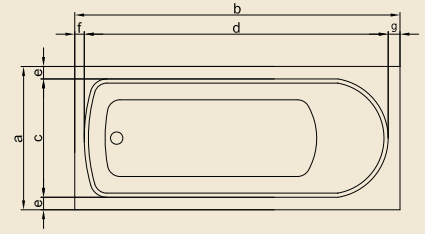

- A 3132
- A 3145
- A 3119
- A 3133
- A 3108
- A 3129
- A 3147