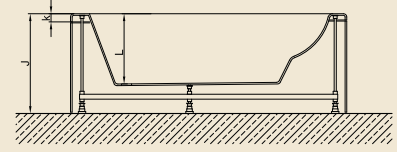

⦿ Baş yastıkları fiyata dahildir.

Ölçüler "cm" cinsinden verilmiştir.

A 3146

AKRİLİK GÖVDELİ ABS PANELİ DÜZ KÜVETLER

A 3149

Kod	Ebat	a	b	c	d	e	f	g	h	i	j	k	l	m	KABUK	ÖN PANEL	YAN PANEL	FİYAT
A 3149	170x85x60(h)	85	170	68	150	8,5	11,5	-	-	-	60	5	43,5	-	₺895	₺120	₺60	₺1.075
A 3141	180x80x60(h)	80	180	66	160	7	9	-	-	-	60	5	44	12	₺973	₺135	₺55	₺1.163