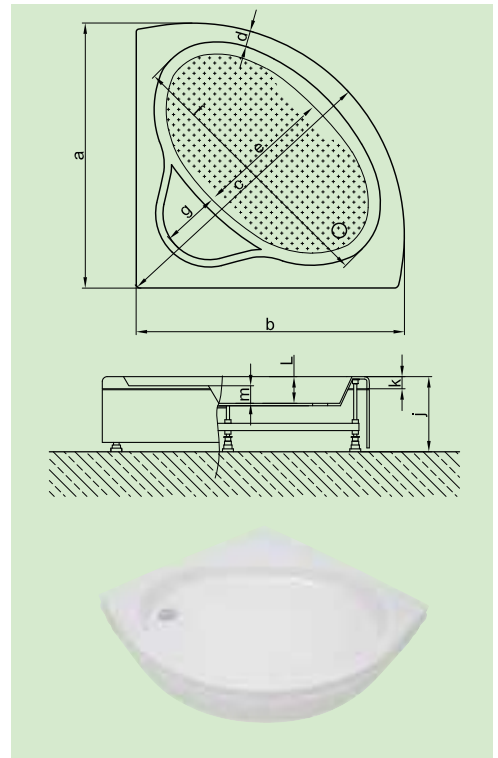

İşaretleri ürünlerimiz tasarım aşamasındadır, lütfen stok sorunuz.

Ölçüler "cm" cinsinden verilmiştir.

	Kod	Ebat	a	b	c	d	e	f	g	h	i	j	k	l	m	n	o	FİYAT
h: 21 cm	A 3261	90 x 90	90	90	103	8	56	93	20	-	-	37	5,5	13	25	21	-	₺463
	A 3246	95 x 95	95	95	110	6	60	93	24	-	-	20	5,5	6	-	27	-	₺525
h: 27 cm	A 3262	100 x 100	100	100	103	7	55	105	30	-	30	48	5,5	10	25	27	-	₺550
	A 3297	90 x 90 yüksek oturmalı	90	90	103	6,5	56	100	-	-	65	49	5	4	30	27	-	₺525
	A 3298	100 x 100 yüksek oturmalı	100	100	117	7	55	105	-	-	75	55	5	4	30	27	-	₺600