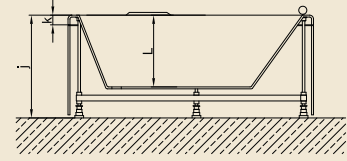

İşaretleri ürünlerimiz akrilik panellidir.
Baş yastıkları fiyata dahildir.

Ölçüler "cm" cinsinden verilmiştir.

A 3156

AKRİLİK GÖVDELİ ABS PANELİ DÜZ KÜVETLER

A 3139

Kod	Ebat	a	b	c	d	e	f	g	h	i	j	k	l	m	KABUK	ÖN PANEL	YAN PANEL	FİYAT
A 3139	165x80x52(h)	80	165	65	150	7,5	7,5	-	34	-	60	5	43	-	₺805	₺115	₺55	₺975
A 3111	170x80x53(h)	80	170	65	150	7,5	11	9	-	-	53	5	39	-	₺600	₺120	₺55	₺775
A 3112	180x80x53(h)	80	180	65	160	7,5	11	9	-	-	53	5	39	-	₺685	₺135	₺55	₺875