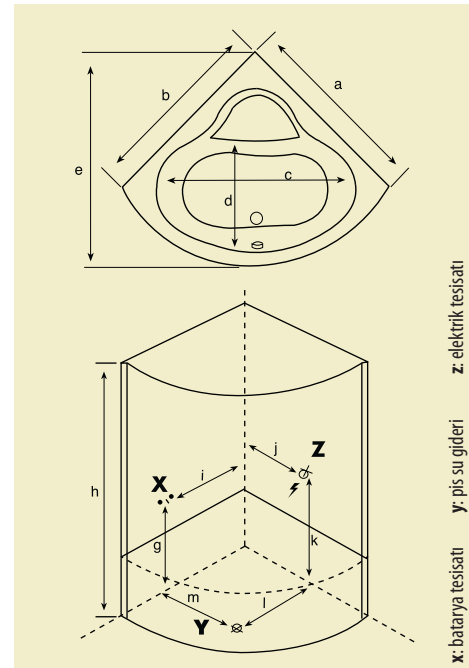

A 3237
A 3238

x: batarya tesisatı y: pis su gideri z: elektrik tesisatı