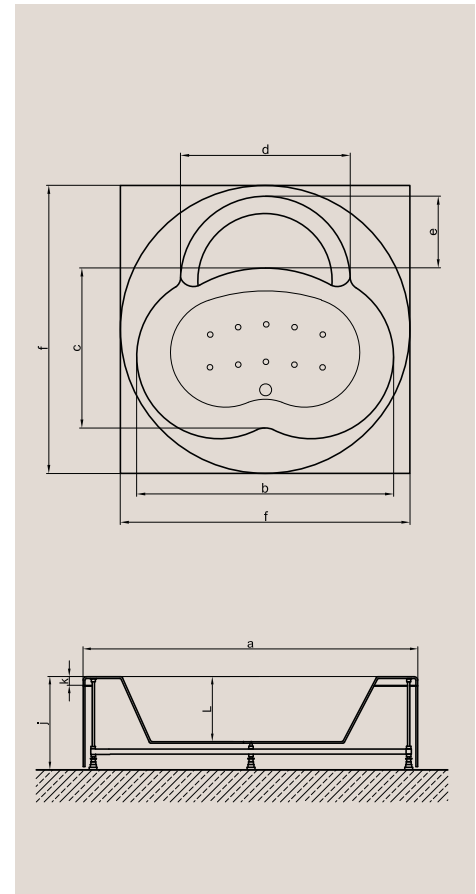

A 3453

AKRİLİK SPA HAVUZLAR ve ÖZEL KÜVETLER