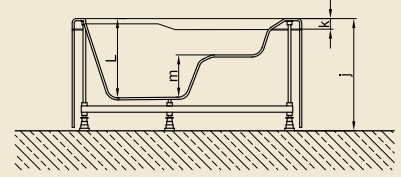

 İşaretleri ürünlerimiz akrilik paneldir.

Ölçüler "cm" cinsinden verilmiştir.

A 3454

OTURMALI KÜVETLER

A 3101
A 3144
A 3102

Kod	Ebat	a	b	c	d	e	f	g	h	i	j	k	l	m	KABUK	ÖN PANEL	YAN PANEL	FİYAT
A 3101	105x70x53(h)	70	105	56	89	25	7	8	-	85	53	5	35	23	₺380	₺70	₺50	₺500
A 3144	110x70x53(h)	70	110	56	94	18	7	8	-	90	53	5	38	23	₺400	₺75	₺50	₺525
A 3102	120x70x53(h)	70	120	56	104	18	7	8	-	100	53	5	35	23	₺420	₺80	₺50	₺550
A 3104	130x70x53(h)	70	130	54	114	30	8	8	-	110	53	5	37,5	26	₺428	₺85	₺50	₺563
A 3106	140x70x53(h)	70	140	54	124	30	8	8	-	120	53	5	37	26	₺435	₺90	₺50	₺575
A 3125	150x70x53(h)	70	150	54	134	36	8	8	-	130	53	5	37	26	₺443	₺95	₺50	₺588
A 3126	160x70x53(h)	70	160	54	144	36	8	8	-	140	53	5	37	26	₺458	₺105	₺50	₺613
A 3163	170x70x53(h)	70	170	54	154	30	8	8	-	150	53	5	37	26	₺468	₺120	₺50	₺638
A 3164	180x70x53(h)	70	180	54	164	30	8	8	-	160	53	5	37	26	₺565	₺135	₺50	₺750