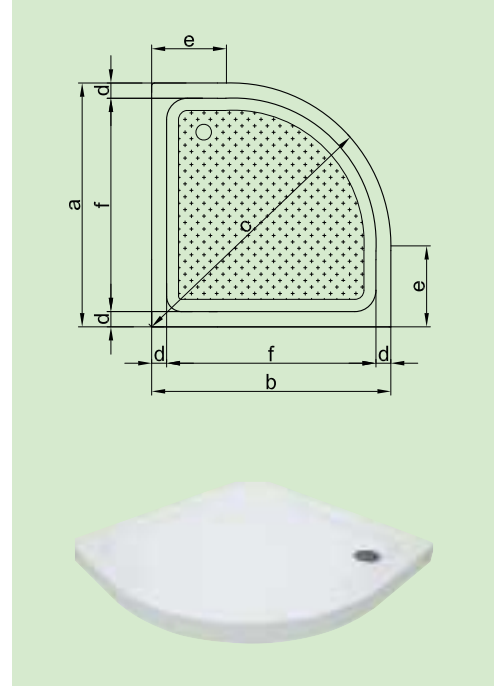

MONOBLOK h: 16								
Kod	Ebat	a	b	c	d	e	f	FİYAT
A 3301	70 x 70	70	70	79	5,5	15	59	₺280
A 3334	75 x 75	75	75	84	5,5	20	64	₺295
A 3304	80 x 80	80	80	89	6,5	25	67	₺308
A 3362	85 x 85	85	85	94	6,5	30	72	₺324
A 3305	90 x 90	90	90	99	6,5	35	77	₺338
A 3314	95 x 95	95	95	104	5,5	40	84	₺382
A 3306	95 x 95 oturmalı	95	95	110	6	60	93	₺514
A 3312	100 x 100	100	100	109	6	45	88	₺426
A 3340	110 x 110	110	110	119	6	50	98	₺486
A 3371	120 x 120	120	120	129	6	55	108	₺500

FLAT h: 7								
Kod	Ebat	a	b	c	d	e	f	FİYAT
F 3348	70 x 70	70	70	79	5,5	15	59	₺220
F 3349	75 x 75	75	75	84	5,5	20	64	₺235
F 3335	80 x 80	80	80	89	6,5	20	67	₺264
F 3402	85 x 85	85	85	94	6,5	20	67	₺280
F 3336	90 x 90	90	90	99	6,5	35	77	₺295
F 3350	95 x 95	95	95	104	5,5	40	84	₺308
-	-	-	-	-	-	-	-	-
F 3337	100 x 100	100	100	109	6,5	45	88	₺324
F 3378	110 x 110	110	110	119	6,5	50	98	₺352
F 3413	120 x 120	120	120	129	6,5	55	108	₺411

İşaretleri ürünlerimiz tasarım aşamasındadır, lütfen stok sorunuz.
Monoblok duş teknelerinde, duş sifonları fiyatlara dahildir.

Ölçüler "cm" cinsinden verilmiştir.