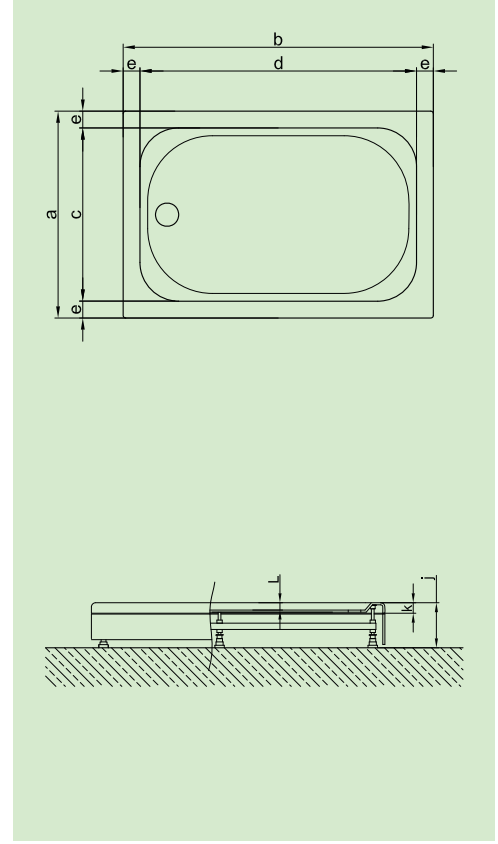

Kod	Ebat	a	b	c	d	e	f	g	h	i	j	k	l	m	n	o	FİYAT
h: 21 cm	A 3296	70 x 80 x 21(h)	70	80	57	67	6,5	-	-	-	-	21	4,5	4,5	-	-	-	₺275
	A 3279	70 x 90 x 21(h)	70	90	58	78	6	-	-	-	-	21	4,5	4,5	-	-	-	₺300
	A 3276	70 x 100 x 21(h)	70	100	57	87	6,5	-	-	-	-	21	4,5	4	-	-	-	₺350
	A 3287	70 x 110 x 21(h)	70	110	58	98	6	-	-	-	-	21	4,5	6,5	-	-	-	₺375
	A 3270	70 x 120 x 21(h)	70	120	58	108	6	-	-	-	-	21	5	4,5	-	-	-	₺400
	A 3290	70 x 130 x 21(h)	70	130	57	117	6,5	-	-	-	-	21	4,5	4,5	-	-	-	₺425
	A 3245	YENİ 70 x 140 x 21(h)	70	140	57	127	6,5	-	-	-	-	21	4,5	4,5	-	-	-	₺450
	A 3242	YENİ 70 x 150 x 21(h)	70	150	57	137	6,5	-	-	-	-	21	4,5	4,5	-	-	-	₺475
	A 3226	70 x 160 x 21(h)	70	160	57	147	6,5	-	-	-	-	21	4,5	4,5	-	-	-	₺500
	A 3231	70 x 170 x 21(h)	70	170	57	157	6,5	-	-	-	-	21	4,5	4,5	-	-	-	₺525
	A 3225	70 x 180 x 21(h)	70	180	57	167	6,5	-	-	-	-	21	4,5	4,5	-	-	-	₺550

İşaretleri ürünlerimiz tasarım aşamasındadır, lütfen stok sorunuz.

Ölçüler "cm" cinsinden verilmiştir.