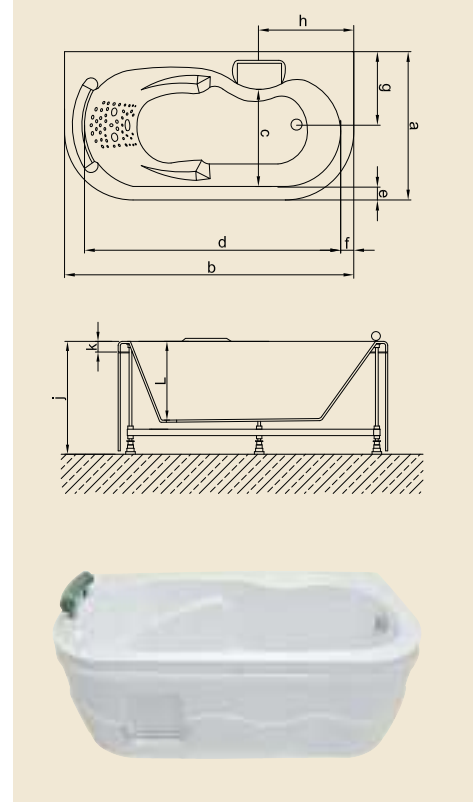

Baş yastıkları fiyata dahildir.

Ölçüler "cm" cinsinden verilmiştir.

A 3110

DÜZ KÜVETLER

A 3138

Kod	Ebat	a	b	c	d	e	f	g	h	i	j	k	l	m	KABUK	ÖN PANEL	YAN PANEL	FİYAT
A 3138	160x80x60(h)	80	160	50	140	-	8,5	40	53	-	60	5	33	-	₺809	₺250	-	₺1.059
A 3156	160x85x52(h)	85	160	70	142	7,5	9	-	-	-	52	5	33	28	₺680	₺110	₺60	₺850