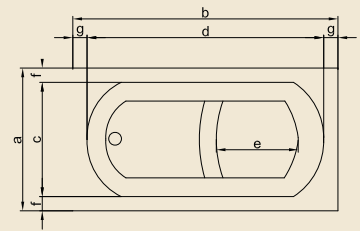

Kod	Ebat	a	b	c	d	e	f	g	h	i	j	k	l	m	KABUK	ÖN PANEL	YAN PANEL	FİYAT
A 3101	105x70x53(h)	70	105	56	89	25	7	8	-	85	53	5	35	23	₺380	₺70	₺50	₺500
A 3144	110x70x53(h)	70	110	56	94	18	7	8	-	90	53	5	38	23	₺400	₺75	₺50	₺525
A 3102	120x70x53(h)	70	120	56	104	18	7	8	-	100	53	5	35	23	₺420	₺80	₺50	₺550
A 3104	130x70x53(h)	70	130	54	114	30	8	8	-	110	53	5	37,5	26	₺428	₺85	₺50	₺563
A 3106	140x70x53(h)	70	140	54	124	30	8	8	-	120	53	5	37	26	₺435	₺90	₺50	₺575
A 3125	150x70x53(h)	70	150	54	134	36	8	8	-	130	53	5	37	26	₺443	₺95	₺50	₺588
A 3126	160x70x53(h)	70	160	54	144	36	8	8	-	140	53	5	37	26	₺458	₺105	₺50	₺613
A 3163	170x70x53(h)	70	170	54	154	30	8	8	-	150	53	5	37	26	₺468	₺120	₺50	₺638
A 3164	180x70x53(h)	70	180	54	164	30	8	8	-	160	53	5	37	26	₺565	₺135	₺50	₺750

Ölçüler "cm" cinsinden verilmiştir.

A 3104
A 3106
A 3125
A 3126
A 3163
A 3164