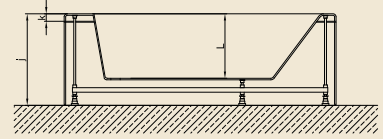

Baş yastıkları fiyata dahildir.

Ölçüler "cm" cinsinden verilmiştir.

A 3141

DÜZ KÜVETLER

A 3142

Kod	Ebat	a	b	c	d	e	f	g	h	i	j	k	l	m	KABUK	ÖN PANEL	YAN PANEL	FİYAT
A 3142	180x85x60(h)	85	180	60	160	8	9	-	70	-	60	5	44	-	₺1.018	₺135	₺60	₺1.213
A 3113	180x90x53(h)	90	180	59	160	9,5	10	15,5	-	-	53	5	40	-	₺850	₺135	₺65	₺1050