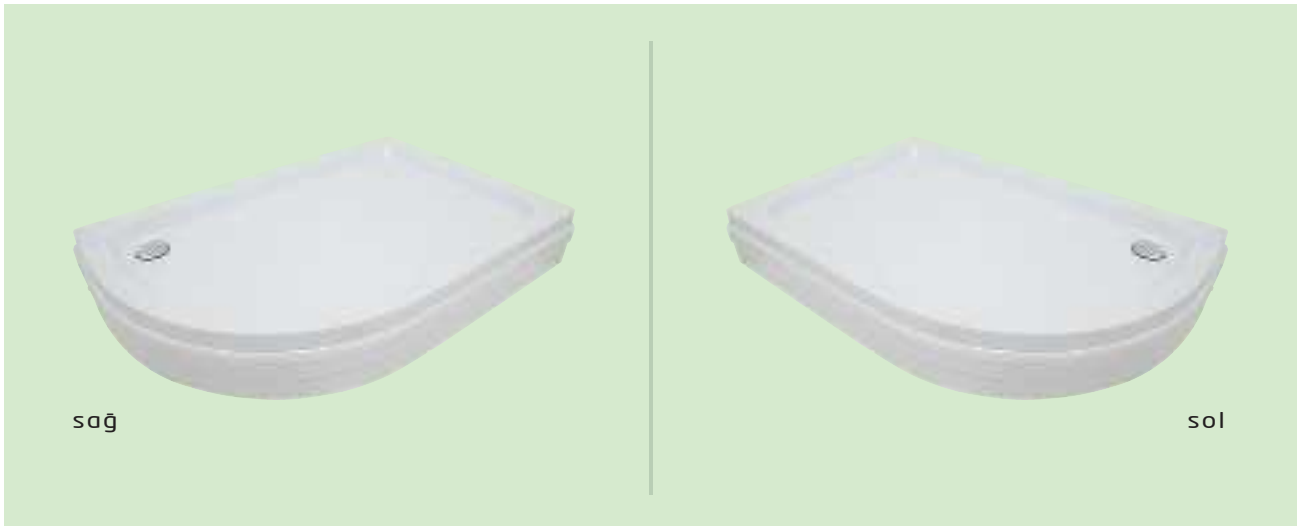

Kod	Ebat	a	b	c	d	e	f	g	h	i	j	k	l	m	n	o	FİYAT
h: 21 cm	A 3283 (sağ)	80 x 100 x 21(h)	80	100	66	86	7	-	-	-	-	21	5	5	-	-	-	₺400
	A 3284 (sol)	80 x 100 x 21(h)	80	100	66	86	7	-	-	-	-	21	5	5	-	-	-	₺400
	A 3011 (sağ)	80 x 110 x 21(h)	80	110	66	96	7	-	-	-	-	21	5	5	-	-	-	₺425
	A 3012 (sol)	80 x 110 x 21(h)	80	110	66	96	7	-	-	-	-	21	5	5	-	-	-	₺425
	A 3292 (sağ)	80 x 120 x 21(h)	80	120	66	106	7	-	-	-	-	21	5	5	-	-	-	₺450
	A 3293 (sol)	80 x 120 x 21(h)	80	120	66	106	7	-	-	-	-	21	5	5	-	-	-	₺450
	A 3013 (sağ)	80 x 130 x 21(h)	80	130	66	116	7	-	-	-	-	21	5	5	-	-	-	₺475
	A 3014 (sol)	80 x 130 x 21(h)	80	130	66	116	7	-	-	-	-	21	5	5	-	-	-	₺475
	A 3015 (sağ)	80 x 140 x 21(h)	80	140	66	126	7	-	-	-	-	21	5	5	-	-	-	₺500
	A 3016 (sol)	80 x 140 x 21(h)	80	140	66	126	7	-	-	-	-	21	5	5	-	-	-	₺500
	A 3017 (sağ)	80 x 150 x 21(h)	80	150	66	136	7	-	-	-	-	21	5	5	-	-	-	₺525
	A 3018 (sol)	80 x 150 x 21(h)	80	150	66	136	7	-	-	-	-	21	5	5	-	-	-	₺525
	A 3019 (sağ)	80 x 160 x 21(h)	80	160	66	146	7	-	-	-	-	21	5	5	-	-	-	₺550
	A 3020 (sol)	80 x 160 x 21(h)	80	160	66	146	7	-	-	-	-	21	5	5	-	-	-	₺550

İşaretleri ürünlerimiz tasarım aşamasındadır, lütfen stok sorunuz.

Ölçüler "cm" cinsinden verilmiştir.