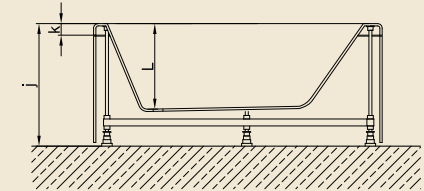

AKRİLİK GÖVDELİ ABS PANELİ DÜZ KÜVETLER