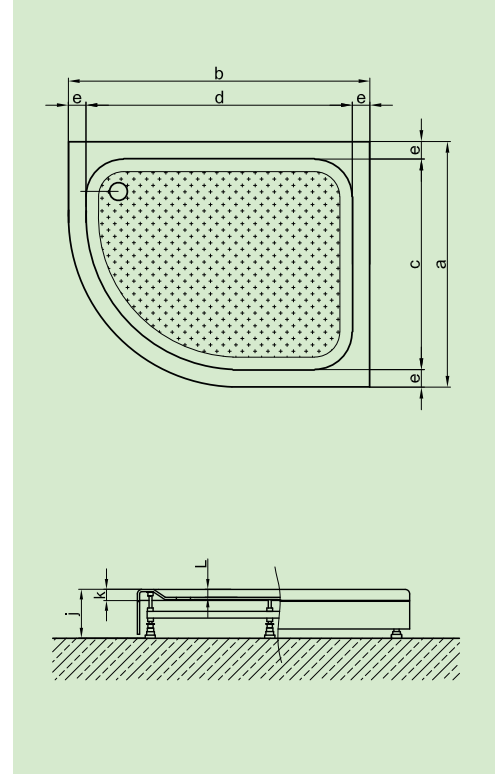

İşaretleri ürünlerimiz tasarım aşamasındadır, lütfen stok sorunuz.

Ölçüler "cm" cinsinden verilmiştir.

	Kod	Ebat	a	b	c	d	e	f	g	h	i	j	k	l	m	n	o	FİYAT
h: 21 cm	A 3261	90 x 90	90	90	103	8	56	93	20	-	-	37	5,5	13	25	21	-	₺463
	A 3246	95 x 95	95	95	110	6	60	93	24	-	-	20	5,5	6	-	27	-	₺525
h: 27 cm	A 3262	100 x 100	100	100	103	7	55	105	30	-	30	48	5,5	10	25	27	-	₺550
	A 3297	90 x 90 yüksek oturmalı	90	90	103	6,5	56	100	-	-	65	49	5	4	30	27	-	₺525
	A 3298	100 x 100 yüksek oturmalı	100	100	117	7	55	105	-	-	75	55	5	4	30	27	-	₺600

Ölçüler "cm" cinsinden verilmiştir.

	Kod	Ebat	a	b	c	d	e	f	g	h	i	j	k	l	m	n	o	FİYAT
h: 21 cm	A 3283 (sağ)	80 x 100 x 21(h)	80	100	66	86	7	-	-	-	-	21	5	5	-	-	-	₺400
	A 3284 (sol)	80 x 100 x 21(h)	80	100	66	86	7	-	-	-	-	21	5	5	-	-	-	₺400
	A 3011 (sağ)	80 x 110 x 21(h)	80	110	66	96	7	-	-	-	-	21	5	5	-	-	-	₺425
	A 3012 (sol)	80 x 110 x 21(h)	80	110	66	96	7	-	-	-	-	21	5	5	-	-	-	₺425
	A 3292 (sağ)	80 x 120 x 21(h)	80	120	66	106	7	-	-	-	-	21	5	5	-	-	-	₺450
	A 3293 (sol)	80 x 120 x 21(h)	80	120	66	106	7	-	-	-	-	21	5	5	-	-	-	₺450
	A 3013 (sağ)	80 x 130 x 21(h)	80	130	66	116	7	-	-	-	-	21	5	5	-	-	-	₺475
	A 3014 (sol)	80 x 130 x 21(h)	80	130	66	116	7	-	-	-	-	21	5	5	-	-	-	₺475
	A 3015 (sağ)	80 x 140 x 21(h)	80	140	66	126	7	-	-	-	-	21	5	5	-	-	-	₺500
	A 3016 (sol)	80 x 140 x 21(h)	80	140	66	126	7	-	-	-	-	21	5	5	-	-	-	₺500
	A 3017 (sağ)	80 x 150 x 21(h)	80	150	66	136	7	-	-	-	-	21	5	5	-	-	-	₺525
	A 3018 (sol)	80 x 150 x 21(h)	80	150	66	136	7	-	-	-	-	21	5	5	-	-	-	₺525
	A 3019 (sağ)	80 x 160 x 21(h)	80	160	66	146	7	-	-	-	-	21	5	5	-	-	-	₺550
	A 3020 (sol)	80 x 160 x 21(h)	80	160	66	146	7	-	-	-	-	21	5	5	-	-	-	₺550