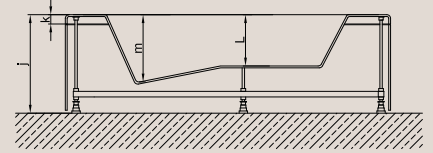

 İşaretleri ürünlerimiz akrilik panellidir.

Ölçüler "cm" cinsinden verilmiştir.

- A 3408 (sol)
- A 3409 (sağ)

ÖZEL KÜVETLER

A 3425 (sol)
A 3426 (sağ)

sağ

sol

Kod	Ebat	a	b	c	d	e	f	g	h	i	j	k	l	m	n	o	p	KABUK	PANEL	FİYAT
A 3425	175x120x60(h)	120	175	101	5,5	88	150	-	155	10	60	5	37,5	46,5	40	95	-	₺1.530	₺325	₺1.855
A 3426	175x120x60(h)	120	175	101	5,5	88	150	-	155	10	60	5	37,5	46,5	40	95	-	₺1.530	₺325	₺1.855
A 3143	180x90x120x60(h)	90	180	120	106	7	7	166	-	160	60	5	42	-	-	-	-	₺1.420	₺375	₺1.795