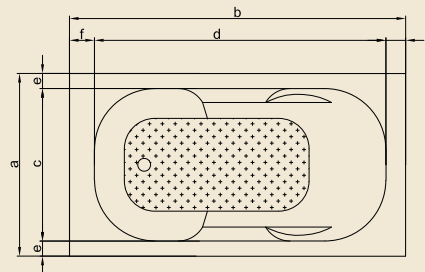

Kod	Ebat	a	b	c	d	e	f	g	h	i	j	k	l	m	KABUK	ÖN PANEL	YAN PANEL	FİYAT
A 3127	160x80x53(h)	80	160	66	144	7	8	-	-	-	53	5	40	-	₺585	₺110	₺55	₺750
A 3134	154x90x53(h)	90	154	76	140	7	7	7	-	-	53	5	38	-	₺698	₺100	₺65	₺863
A 3123	170x90x53(h)	90	170	78	147	6	11	12	-	-	53	5	38	-	₺790	₺120	₺65	₺975

Ölçüler "cm" cinsinden verilmiştir.

A 3134
A 3123