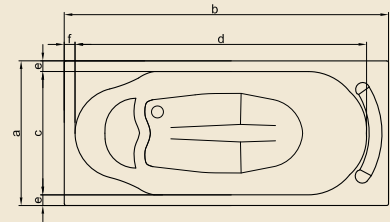

Kod	Ebat	a	b	c	d	e	f	g	h	i	j	k	l	m	KABUK	ÖN PANEL	YAN PANEL	FİYAT
A 3149	170x85x60(h)	85	170	68	150	8,5	11,5	-	-	-	60	5	43,5	-	₺895	₺120	₺60	₺1.075
A 3141	180x80x60(h)	80	180	66	160	7	9	-	-	-	60	5	44	12	₺973	₺135	₺55	₺1.163

Baş yastıkları fiyata dahildir.

Ölçüler "cm" cinsinden verilmiştir.

A 3141