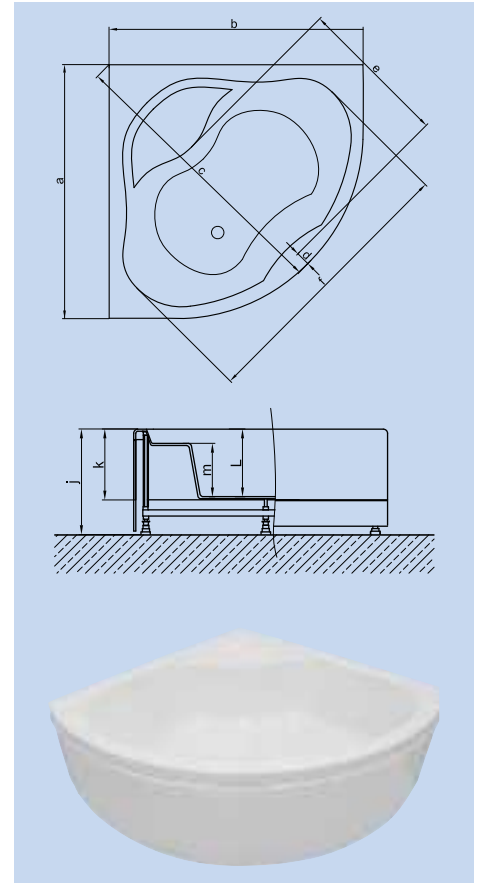

Kod	Ebat	a	b	c	d	e	f	g	h	i	j	k	l	m	n	o	p	KABUK	PANEL	FİYAT
A 3404	130x130x56(h)	130	130	138	12,5	65	90	65	90	110	56	5	37,5	34	30	70	-	₺824	₺206	₺1.030
A 3405	140x140x56(h)	140	140	149	11,5	79	96	72	100	120	56	5	37,5	35	25	75	-	₺918	₺229	₺1.150
A 3446	135x135x56(h)	135	135	147	7	79	143	-	-	-	56	5	38	32	-	-	-	₺965	₺241	₺1.206

İşaretleri ürünlerimiz akrilik panellidir.
 Baş yastıkları fiyata dahildir.

Ölçüler "cm" cinsinden verilmiştir.

A 3446