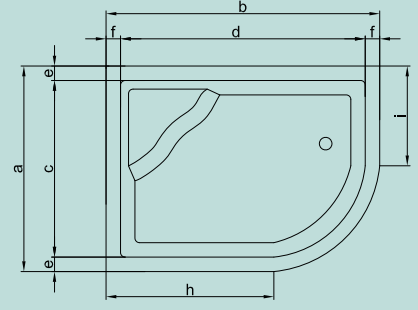

Kod	Ebat	a	b	c	d	e	f	g	h	i	j	k	l	m	KABUK	PANEL	FİYAT
A 3458 (sol)	80 x 100 x 48(h)	80	100	64	84	8	8	-	45	30	48	5	33	23	₺400	₺100	₺500
A 3459 (sağ)	80 x 100 x 48(h)	80	100	64	84	8	8	-	45	30	48	5	33	23	₺400	₺100	₺500
A 3460 (sol)	80 x 110 x 48(h)	80	110	64	94	8	8	-	55	30	48	5	33	23	₺420	₺105	₺525
A 3460 (sağ)	80 x 110 x 48(h)	80	110	64	94	8	8	-	55	30	48	5	33	23	₺420	₺105	₺525
A 3434 (sol)	80 x 120 x 48(h)	80	120	64	104	8	8	-	65	30	48	5	33	23	₺440	₺110	₺550
A 3435 (sağ)	80 x 120 x 48(h)	80	120	64	104	8	8	-	65	30	48	5	33	23	₺440	₺110	₺550
A 3462 (sol)	80 x 130 x 48(h)	80	130	64	114	8	8	-	75	30	48	5	33	23	₺460	₺115	₺575
A 3463 (sağ)	80 x 130 x 48(h)	80	130	64	114	8	8	-	75	30	48	5	33	23	₺460	₺115	₺575
A 3464 (sol)	80 x 140 x 48(h)	80	140	64	124	8	8	-	85	30	48	5	33	23	₺480	₺120	₺600
A 3465 (sağ)	80 x 140 x 48(h)	80	140	64	124	8	8	-	85	30	48	5	33	23	₺480	₺120	₺600
A 3466 (sol)	80 x 150 x 48(h)	80	150	64	134	8	8	-	95	30	48	5	33	23	₺500	₺125	₺625
A 3467 (sağ)	80 x 150 x 48(h)	80	150	64	134	8	8	-	95	30	48	5	33	23	₺500	₺125	₺625
A 3468 (sol)	80 x 160 x 48(h)	80	160	64	144	8	8	-	105	30	48	5	33	23	₺520	₺130	₺650
A 3469 (sağ)	80 x 160 x 48(h)	80	160	64	144	8	8	-	105	30	48	5	33	23	₺520	₺130	₺650

İşaretleri ürünlerimiz tasarım aşamasındadır, lütfen stok sorunuz.

Ölçüler "cm" cinsinden verilmiştir.