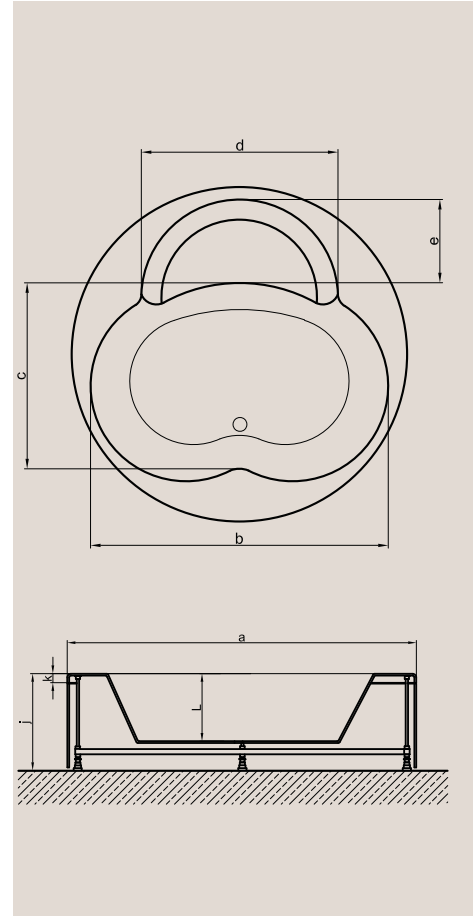

İşaretleri ürünlerimiz akrilik panellidir.

Ölçüler "cm" cinsinden verilmiştir.

A 3447 (sol)
A 3448 (sağ)
A 3449 (sol)
A 3450 (sağ)

z: elektrik tesisatı

y: pis su gideri

x: batarya tesisatı

SPA HAVUZLAR

A 3451