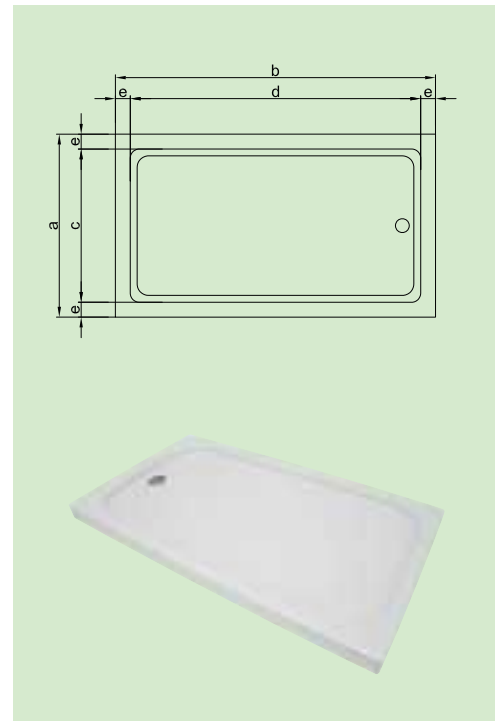

MONOBLOK h: 16								
Kod	Ebat	a	b	c	d	e	f	FİYAT
A 3310	90 x 100	90	100	77	87	6,5	-	₺456
A 3344	YENİ 90 x 110	90	110	77	97	6,5	-	₺486
A 3307	90 x 120	90	120	77	107	6	-	₺514
A 3350	TELEFON 90 x 130	90	130	77	117	6,5	-	₺544
A 3341	YENİ 90 x 140	90	140	77	127	6,5	-	₺588
A 3327	90 x 150	90	150	77	137	6,5	-	₺617
A 3346	TELEFON 90 x 160	90	160	77	147	6,5	-	₺647
A 3394	TELEFON 90 x 170	90	170	77	157	6,5	-	₺676
A 3395	TELEFON 90 x 180	90	180	77	167	6,5	-	₺705

FLAT h: 7								
Kod	Ebat	a	b	c	d	e	f	FİYAT
F 3369	90 x 100	90	100	77	87	6,5	-	₺352
F 3387	YENİ 90 x 110	90	110	77	97	6,5	-	₺382
F 3370	90 x 120	90	120	77	107	6	-	₺411
F 3411	TELEFON 90 x 130	90	130	77	117	6,5	-	₺441
F 3379	YENİ 90 x 140	90	140	77	127	6,5	-	₺471
F 3371	90 x 150	90	150	77	137	6,5	-	₺500
F 3388	TELEFON 90 x 160	90	160	77	147	6,5	-	₺529
F 3439	TELEFON 90 x 170	90	170	77	157	6,5	-	₺558
F 3440	TELEFON 90 x 180	90	180	77	167	6,5	-	₺588

İşaretleri ürünlerimiz tasarım aşamasındadır, lütfen stok sorunuz.
Monoblok duş teknelerinde, duş sifonları fiyatlara dahildir.

Ölçüler "cm" cinsinden verilmiştir.