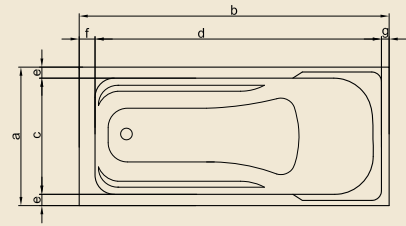

Kod	Ebat	a	b	c	d	e	f	g	h	i	j	k	l	m	KABUK	ÖN PANEL	YAN PANEL	FİYAT
A 3139	165x80x52(h)	80	165	65	150	7,5	7,5	-	34	-	60	5	43	-	₺805	₺115	₺55	₺975
A 3111	170x80x53(h)	80	170	65	150	7,5	11	9	-	-	53	5	39	-	₺600	₺120	₺55	₺775
A 3112	180x80x53(h)	80	180	65	160	7,5	11	9	-	-	53	5	39	-	₺685	₺135	₺55	₺875

Baş yastıkları fiyata dahildir.

Ölçüler "cm" cinsinden verilmiştir.

A 3111
A 3112