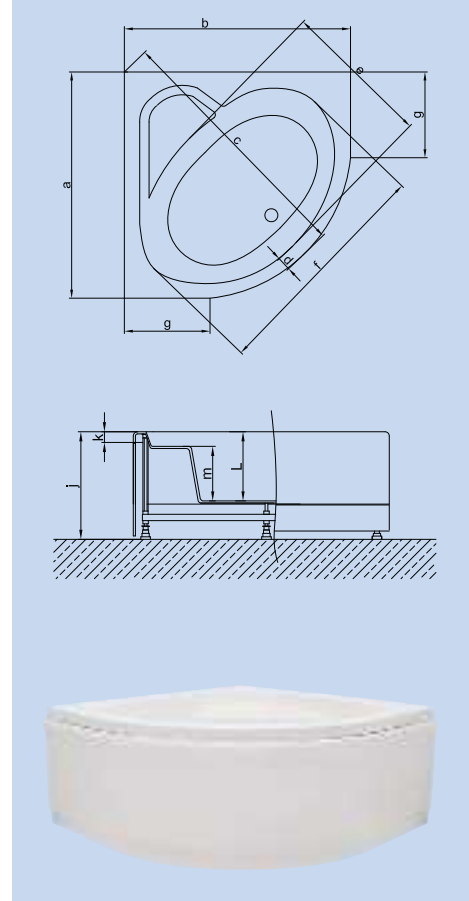

Kod	Ebat	a	b	c	d	e	f	g	h	i	j	k	l	m	n	o	p	KABUK	PANEL	FİYAT
A 3402	120x120x56(h)	120	120	136	9	72	120	53	-	-	56	5	37	23	-	-	-	₺655	₺145	₺800
A 3403	130x130x56(h)	130	130	144	8	76	136	56	-	-	56	5	39	28	-	-	-	₺715	₺160	₺875

Ölçüler "cm" cinsinden verilmiştir.

A 3403