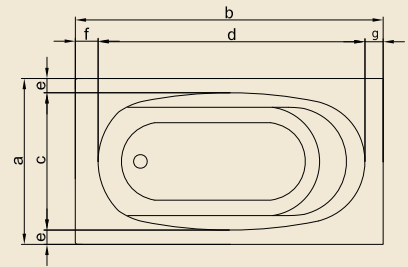

Kod	Ebat	a	b	c	d	e	f	g	h	i	j	k	l	m	KABUK	ÖN PANEL	YAN PANEL	FİYAT
A 3132	105x70x53(h)	70	105	54	88	8	10	7	-	85	53	5	38	-	₺380	₺70	₺50	₺500
A 3145	110x70x53(h)	70	110	54	83	8	10	7	-	90	53	5	38	-	₺400	₺75	₺50	₺525
A 3119	120x70x53(h)	70	120	54	103	8	10	7	-	100	53	5	37	-	₺420	₺80	₺50	₺550
A3103	130x70x53(h)	70	130	60	115	5	9	6	-	110	53	5	37	-	₺428	₺85	₺50	₺563
A 3105	140x70x53(h)	70	140	60	125	5	9	6	-	120	53	5	37	-	₺435	₺90	₺50	₺575
A 3107	150x70x53(h)	70	150	60	135	5	9	6	-	130	53	5	37	-	₺443	₺95	₺50	₺588
A 3133	150x70x53(h)	70	150	54	133	8	10	7	-	130	53	5	37	-	₺443	₺95	₺50	₺588
A 3108	160x70x53(h)	70	160	54	143	8	10	7	-	140	53	5	37	-	₺458	₺105	₺50	₺613
A 3109	170x70x53(h)	70	170	60	145	5	9	6	-	150	53	5	37	-	₺468	₺120	₺50	₺638
A 3129	170x70x53(h)	70	170	54	153	8	10	7	-	150	53	5	37	-	₺468	₺120	₺50	₺638
A 3147	180x70x53(h)	70	180	54	163	8	10	7	-	160	53	5	37	-	₺565	₺135	₺50	₺750

Ölçüler*cm' cinsinden verilmiştir.

- A 3103
- A 3105
- A 3107
- A 3109