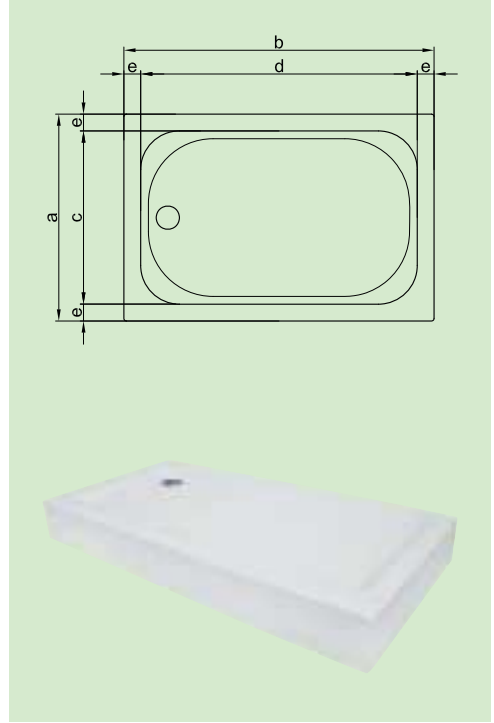

MONOBLOK h: 16								
Kod	Ebat	a	b	c	d	e	f	FİYAT
A 3326	80 x 90	80	90	67	77	6,5	-	₺352
A 3308	80 x 100	80	100	67	87	6,5	-	₺382
A 3320	80 x 110	80	110	68	98	6	-	₺426
A 3309	80 x 120	80	120	67	107	6,5	-	₺456
A 3329	80 x 130	80	130	68	118	6	-	₺514
A 3317	80 x 140	80	140	67	127	6,5	-	₺544
A 3332	80 x 150	80	150	67	137	6,5	-	₺588
A 3335	80 x 160	80	160	68	148	6	-	₺617
A 3336	80 x 170	80	170	68	158	6	-	₺647
A 3337	80 x 180	80	180	67	167	6,5	-	₺705

FLAT h: 7								
Kod	Ebat	a	b	c	d	e	f	FİYAT
F 3363	80 x 90	80	90	67	77	6,5	-	₺280
F 3364	80 x 100	80	100	67	87	6,5	-	₺308
F 3365	80 x 110	80	110	68	98	6	-	₺324
F 3343	80 x 120	80	120	67	107	6,5	-	₺352
F 3366	80 x 130	80	130	68	118	6	-	₺382
F 3344	80 x 140	80	140	67	127	6,5	-	₺441
F 3367	80 x 150	80	150	67	137	6,5	-	₺456
F 3368	80 x 160	80	160	68	148	6	-	₺471
F 3372	80 x 170	80	170	68	158	6	-	₺514
F 3373	80 x 180	80	180	67	167	6,5	-	₺544

Monoblok duş teknelerinde, duş sifonları fiyatlara dahildir.

Ölçüler "cm" cinsinden verilmiştir.