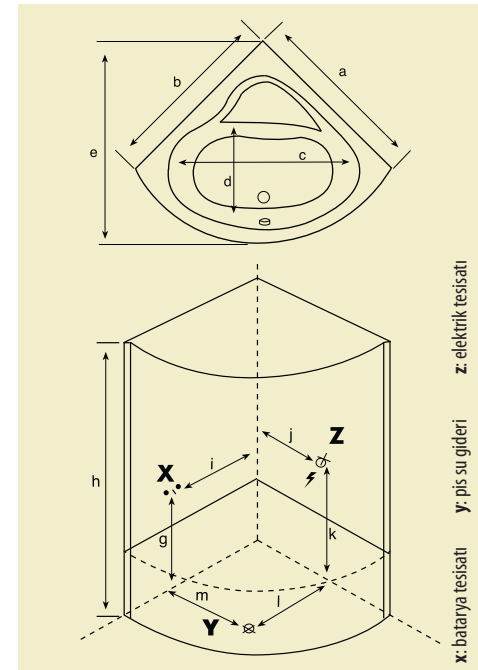

A 3226

- Akrilik duş teknesi
- Panel, ayak, duvarlar, tavan
- Temperli cam
- Sürgülü duş kabini
- Ayna 1 adet
- 10 jetli şok duş (A 3225)
- 14 jetli şok duş (A 3226)
- 3 fonksiyonlu, sürgülü el duşu
- 3 yönlü yönlendiricili batarya
- Havalandırma
- Şampuan korkuluğu
- Duş sifonu
- Tepe duşu