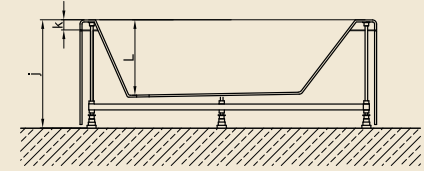

Ölçüler*cm' cinsinden verilmiştir.

- A 3103
- A 3105
- A 3107
- A 3109

DÜZ KÜVETLER

A 3116
A 3117

Kod	Ebat	a	b	c	d	e	f	g	h	i	j	k	l	m	KABUK	ÖN PANEL	YAN PANEL	FİYAT
A 3116	150x70x53(h)	70	150	56	136	7	8	6	5	-	53	5	40	-	₺505	₺95	₺50	₺650
A 3117	160x70x53(h)	70	160	56	145	7	8	7	5	-	53	5	40	-	₺520	₺105	₺50	₺675
A 3130	150x75x53(h)	75	150	61	134	7	7	9	-	-	53	5	37	-	₺552	₺95	₺53	₺700
A 3159	160x75x53(h)	75	160	61	144	7	7	9	-	-	53	5	37	-	₺555	₺105	₺53	₺713
A 3135	170x75x53(h)	75	170	61	154	7	7	9	-	-	53	5	37	-	₺552	₺120	₺53	₺725
A 3161	175x75x53(h)	75	175	61	159	7	7	9	-	-	53	5	37	-	₺567	₺130	₺53	₺750
A 3148	180x75x53(h)	75	180	61	164	7	7	9	-	-	53	5	37	-	₺637	₺135	₺53	₺825