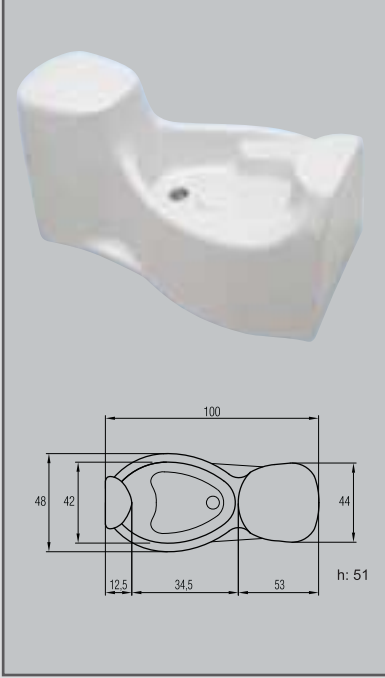

A 3901

₺588

Abdestlik