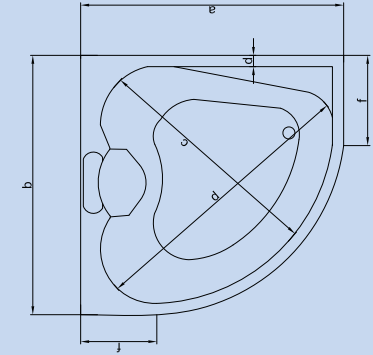

KÖŞE KÜVETLER

A 3406

Kod	Ebat	a	b	c	d	e	f	g	h	i	j	k	l	m	n	o	p	KABUK	PANEL	FİYAT
A 3406	140x140x56(h)	140	140	153	7,5	75	150	-	-	-	56	5	38	30	-	-	-	₺800	₺175	₺975
A 3427	140x140x60(h)	140	140	120	9	145	40	-	-	-	60	5	47	30	-	-	-	₺1.270	₺290	₺1.560

İşaretleri ürünlerimiz akrilik panellidir.
Baş yastıkları fiyata dahildir.

Ölçüler "cm" cinsinden verilmiştir.

A 3427