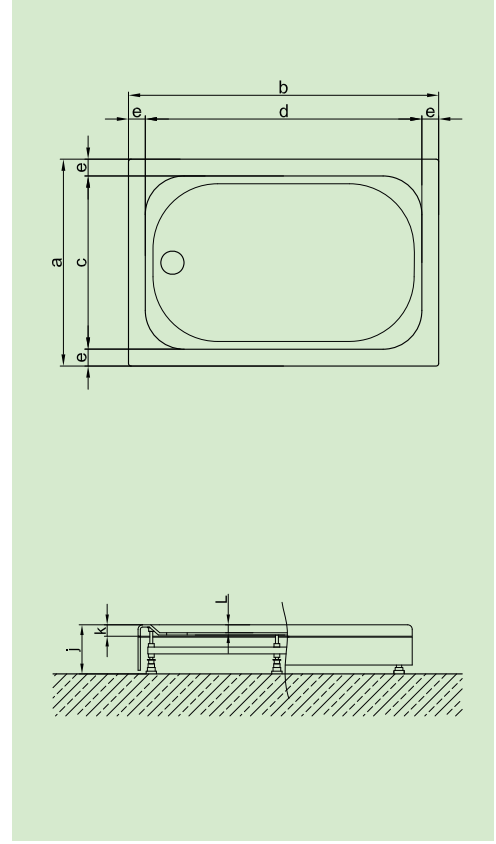

İşaretleri ürünlerimiz tasarım aşamasındadır, lütfen stok sorunuz.

Ölçüler "cm" cinsinden verilmiştir.

DİKDÖRTGEN PANELLİ 75

AKRİLİK GÖVDELİ ABS PANELLİ DUŞ TEKNELEERİ

	Kod	Ebat	a	b	c	d	e	f	g	h	i	j	k	l	m	n	o	FİYAT
h: 21 cm	A 3246	75 x 80 x 21(h)	75	80	62	67	6,5	-	-	-	-	21	4,5	4,5	-	-	-	₺300
	A 3223	75 x 90 x 21(h)	75	90	63	78	6	-	-	-	-	21	4,5	7	-	-	-	₺325
	A 3222	75 x 100 x 21(h)	75	100	63	88	6	-	-	-	-	21	4,5	4,5	-	-	-	₺375
	A 3221	75 x 110 x 21(h)	75	110	63	98	6	-	-	-	-	21	4,5	4,5	-	-	-	₺400
	A 3220	75 x 120 x 21(h)	75	120	63	108	6	-	-	-	-	21	4,5	4,5	-	-	-	₺425
	A 3219	75 x 130 x 21(h)	75	130	63	118	6	-	-	-	-	21	4,5	4,5	-	-	-	₺450
	A 3218	75 x 140 x 21(h)	75	140	63	128	6	-	-	-	-	21	4,5	4,5	-	-	-	₺475
	A 3217	75 x 150 x 21(h)	75	150	63	138	6	-	-	-	-	21	4,5	4,5	-	-	-	₺500
	A 3216	75 x 160 x 21(h)	75	160	63	148	6	-	-	-	-	21	4,5	4,5	-	-	-	₺525
	A 3215	75 x 170 x 21(h)	75	170	63	158	6	-	-	-	-	21	4,5	4,5	-	-	-	₺550
	A 3214	75 x 180 x 21(h)	75	180	63	168	6	-	-	-	-	21	4,5	4,5	-	-	-	₺575

İşaretleri ürünlerimiz tasarım aşamasındadır, lütfen stok sorunuz.

Ölçüler "cm" cinsinden verilmiştir.

	Kod	Ebat	a	b	c	d	e	f	g	h	i	j	k	l	m	n	o	FİYAT
h: 21 cm	A 3288	80 x 90 x 21(h)	80	90	67	77	6,5	-	-	-	21	4,5	4,5	-	-	-	-	₺363
	A 3264	80 x 100 x 21(h)	80	100	67	87	6,5	-	-	-	21	4,5	4,5	-	-	-	-	₺400
	A 3286	80 x 110 x 21(h)	80	110	68	98	6	-	-	-	21	4,5	4	-	-	-	-	₺425
	A 3265	80 x 120 x 21(h)	80	120	67	107	6,5	-	-	-	21	4,5	4,5	-	-	-	-	₺450
	A 3291	80 x 130 x 21(h)	80	130	68	118	6	-	-	-	21	4,5	4,5	-	-	-	-	₺475
	A 3277	80 x 140 x 21(h)	80	140	67	127	6,5	-	-	-	21	5	5	-	-	-	-	₺525
	A 3294	80 x 150 x 21(h)	80	150	67	137	6,5	-	-	-	21	4,5	4	-	-	-	-	₺550
	A 3299	80 x 160 x 21(h)	80	160	68	148	6	-	-	-	21	4,5	6,5	-	-	-	-	₺575
	A 3249	80 x 170 x 21(h)	80	170	68	158	6	-	-	-	21	4,5	4	-	-	-	-	₺638
	A 3248	80 x 180 x 21(h)	80	180	67	167	6,5	-	-	-	21	4,5	5	-	-	-	-	₺688