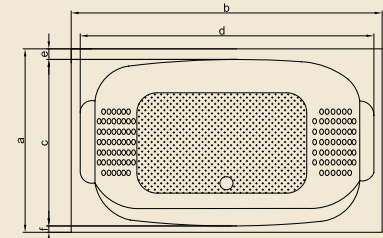

A 3122

Kod	Ebat	a	b	c	d	e	f	g	h	i	j	k	l	m	KABUK	ÖN PANEL	YAN PANEL	FİYAT
A 3122	185x85x53(h)	85	185	75	169	5	13	8	-	-	53	5	93	-	₺880	₺135	₺60	₺1.075
A 3160	185x110x60(h)	110	185	97	160	8	5	130	-	-	60	5	41	-	₺1.919	₺275	₺159	₺2.353

PRASIDA İşaretleri ürünlerimiz akrilik panellidir.

Ölçüler "cm" cinsinden verilmiştir.

A 3160