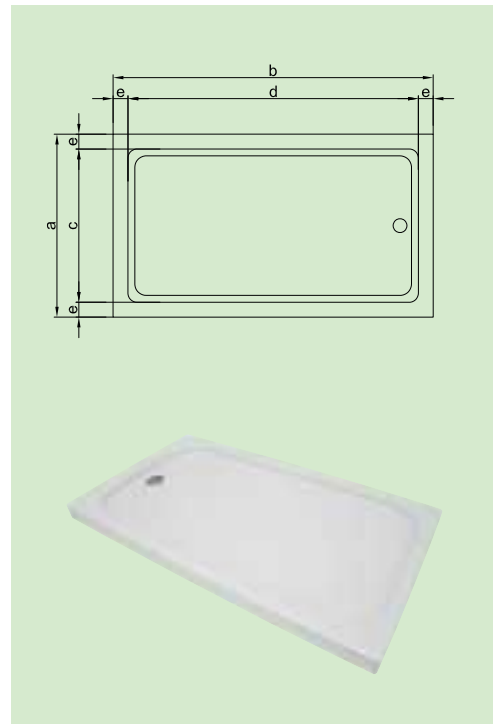

MONOBLOK h: 16								
Kod	Ebat	a	b	c	d	e	f	FİYAT
A 3363	85 x 100	85	100	72	87	6,5	-	₺412
A 3364	85 x 110	85	110	72	97	6,5	-	₺441
A 3365	85 x 120	85	120	72	107	6,5	-	₺471
A 3366	85 x 130	85	130	72	117	6,5	-	₺530
A 3367	85 x 140	85	140	72	127	6,5	-	₺559
A 3368	85 x 150	85	150	72	137	6,5	-	₺603
A 3369	85 x 160	85	160	72	147	6,5	-	₺632
A 3343	YENİ 85 x 170	85	170	72	157	6,5	-	₺677
A 3370	85 x 180	85	180	72	167	6,5	-	₺735

FLAT h: 7								
Kod	Ebat	a	b	c	d	e	f	FİYAT
F 3403	85 x 100	85	100	72	87	6,5	-	₺324
F 3404	85 x 110	85	110	72	97	6,5	-	₺353
F 3405	85 x 120	85	120	72	107	6,5	-	₺382
F 3406	85 x 130	85	130	72	117	6,5	-	₺412
F 3407	85 x 140	85	140	72	127	6,5	-	₺441
F 3408	85 x 150	85	150	72	137	6,5	-	₺471
F 3409	85 x 160	85	160	72	147	6,5	-	₺500
F 3381	YENİ 85 x 170	85	170	72	157	6,5	-	₺530
F 3410	85 x 180	85	180	72	167	6,5	-	₺559

İşaretleri ürünlerimiz tasarım aşamasındadır, lütfen sorunuz.
Monoblok duş teknelerinde, duş sifonları fiyatlara dahildir.

Ölçüler "cm" cinsinden verilmiştir.