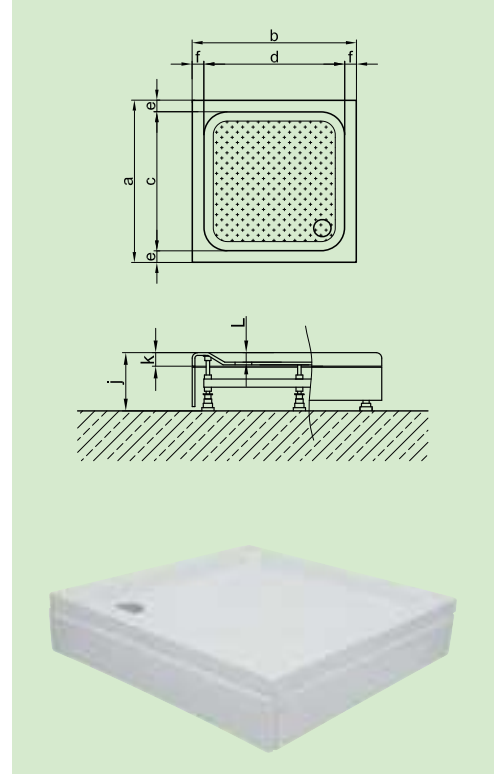

İşaretleri ürünlerimiz tasarım aşamasındadır, lütfen stok sorunuz.

Ölçüler "cm" cinsinden verilmiştir.

KARE PANELLİ

AKRİLİK GÖVDELİ ABS PANELLİ DUŞ TEKNELERİ

	Kod	Ebat	a	b	c	d	e	f	g	h	i	j	k	l	m	n	o	FİYAT
h: 21 cm	A 3250	70 x 70 x 21(h)	70	70	58	58	6	6	-	-	-	21	4,5	4,5	-	-	-	₺250
	A 3285	75 x 75 x 21(h)	75	75	63	63	6	6	-	-	-	21	4,5	4,5	-	-	-	₺263
	A 3251	80 x 80 x 21(h)	80	80	68	68	6	6	-	-	-	21	4,5	4,5	-	-	-	₺288
	A 3205	85 x 85 x 21(h)	85	85	73	73	6	6	-	-	-	21	4,5	4,5	-	-	-	₺300
	A 3252	90 x 90 x 21(h)	90	90	77	77	6,5	6,5	-	-	-	21	4,5	4,5	-	-	-	₺325
	A 3202	95 x 95 x 21(h)	95	95	82	82	6,5	6,5	-	-	-	21	4,5	4,5	-	-	-	₺375
	A 3263	100 x 100 x 21(h)	100	100	87	87	6,5	6,5	-	-	-	21	4,5	4,5	-	-	-	₺400
h: 34 cm	A 3258	90 x 90 x 34(h)	90	90	83	70	9	9,5	-	-	-	54	5	13	26	34	-	₺463
h: 45 cm	A 3259	100 x 100 x 45(h)	100	100	84	75	10	11,5	-	-	-	54	5	26	26	45	-	₺550