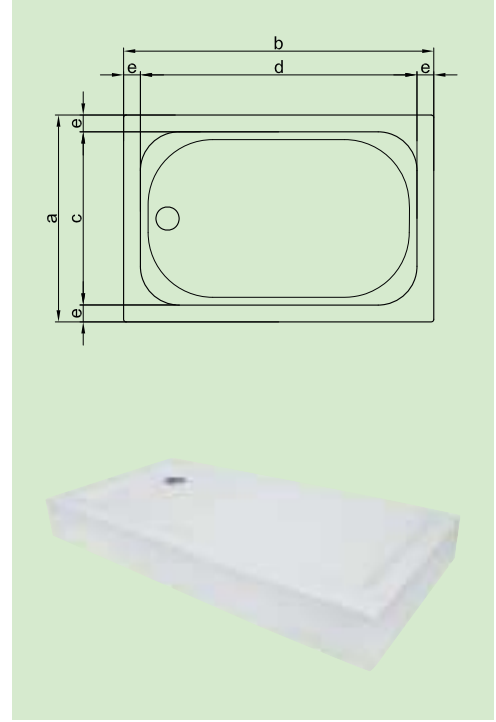

MONOBLOK h: 16								
Kod	Ebat	a	b	c	d	e	f	FİYAT
A 3333	70 x 80	70	80	57	67	6,5	-	₺295
A 3318	70 x 90	70	90	58	78	6	-	₺324
A 3315	70 x 100	70	100	57	87	6,5	-	₺352
A 3325	70 x 110	70	110	58	98	6	-	₺382
A 3313	70 x 120	70	120	58	108	6	-	₺426
A 3328	70 x 130	70	130	57	117	6,5	-	₺456
A 3339	YENİ 70 x 140	70	140	57	127	6,5	-	₺486
A 3342	YENİ 70 x 150	70	150	57	137	6,5	-	₺514
A 3348	70 x 160	70	160	57	147	6,5	-	₺544
A 3345	70 x 170	70	170	57	157	6,5	-	₺573
A 3349	70 x 180	70	180	57	167	6,5	-	₺602

FLAT h: 7								
Kod	Ebat	a	b	c	d	e	f	FİYAT
F 3357	70 x 80	70	80	57	67	6,5	-	₺235
F 3358	70 x 90	70	90	58	78	6	-	₺264
F 3359	70 x 100	70	100	57	87	6,5	-	₺280
F 3360	70 x 110	70	110	58	98	6	-	₺295
F 3361	70 x 120	70	120	58	108	6	-	₺324
F 3362	70 x 130	70	130	57	117	6,5	-	₺352
F 3375	YENİ 70 x 140	70	140	57	127	6,5	-	₺382
F 3380	YENİ 70 x 150	70	150	57	137	6,5	-	₺426
F 3390	70 x 160	70	160	57	147	6,5	-	₺456
F 3389	70 x 170	70	170	57	157	6,5	-	₺471
F 3391	70 x 180	70	180	57	167	6,5	-	₺500

İşaretleri ürünlerimiz tasarım aşamasındadır, lütfen stok sorunuz.
Monoblok duş teknelerinde, duş sifonları fiyatlara dahildir.

Ölçüler "cm" cinsinden verilmiştir.