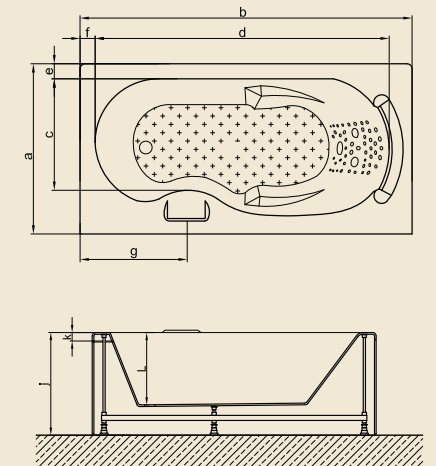

İşaretleri ürünlerimiz akrilik panellidir.
Baş yastıkları fiyata dahildir.

Ölçüler "cm" cinsinden verilmiştir.

A 3156

AKRİLİK GÖVDELİ ABS PANELİ DÜZ KÜVETLER

A 3139

Kod	Ebat	a	b	c	d	e	f	g	h	i	j	k	l	m	KABUK	ÖN PANEL	YAN PANEL	FİYAT
A 3139	165x80x52(h)	80	165	65	150	7,5	7,5	-	34	-	60	5	43	-	₺805	₺115	₺55	₺975
A 3111	170x80x53(h)	80	170	65	150	7,5	11	9	-	-	53	5	39	-	₺600	₺120	₺55	₺775
A 3112	180x80x53(h)	80	180	65	160	7,5	11	9	-	-	53	5	39	-	₺685	₺135	₺55	₺875

Baş yastıkları fiyata dahildir.

Ölçüler "cm" cinsinden verilmiştir.

A 3111
A 3112

DÜZ KÜVETLER

A 3140

Kod	Ebat	a	b	c	d	e	f	g	h	j	k	l	m	n	KABUK	ÖN PANEL	YAN PANEL	FİYAT
A 3140	170x80x60(h)	80	170	57	150	7	9	60	5	70	15	43,5	37	12	₺875	₺120	₺55	₺1.050
A 3146	170x85x60(h)	85	170	45	150	7	8,5	60	-	60	5	43	-	-	₺895	₺120	₺60	₺1075

⦿ Baş yastıkları fiyata dahildir.

Ölçüler "cm" cinsinden verilmiştir.

A 3146

AKRİLİK GÖVDELİ ABS PANELİ DÜZ KÜVETLER

A 3149

Kod	Ebat	a	b	c	d	e	f	g	h	i	j	k	l	m	KABUK	ÖN PANEL	YAN PANEL	FİYAT
A 3149	170x85x60(h)	85	170	68	150	8,5	11,5	-	-	-	60	5	43,5	-	₺895	₺120	₺60	₺1.075
A 3141	180x80x60(h)	80	180	66	160	7	9	-	-	-	60	5	44	12	₺973	₺135	₺55	₺1.163