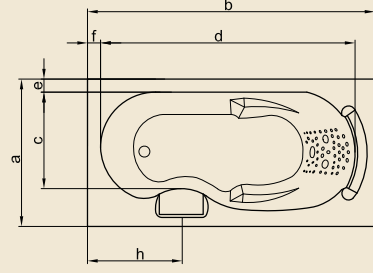

İşaretleri ürünlerimiz akrilik panellidir.
Baş yastıkları fiyata dahildir.

Ölçüler "cm" cinsinden verilmiştir.

A 3156

AKRİLİK GÖVDELİ ABS PANELİ DÜZ KÜVETLER

A 3139

Kod	Ebat	a	b	c	d	e	f	g	h	i	j	k	l	m	KABUK	ÖN PANEL	YAN PANEL	FİYAT
A 3139	165x80x52(h)	80	165	65	150	7,5	7,5	-	34	-	60	5	43	-	₺805	₺115	₺55	₺975
A 3111	170x80x53(h)	80	170	65	150	7,5	11	9	-	-	53	5	39	-	₺600	₺120	₺55	₺775
A 3112	180x80x53(h)	80	180	65	160	7,5	11	9	-	-	53	5	39	-	₺685	₺135	₺55	₺875