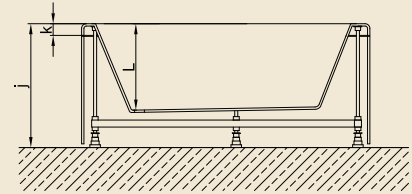

A 3131
A 3128