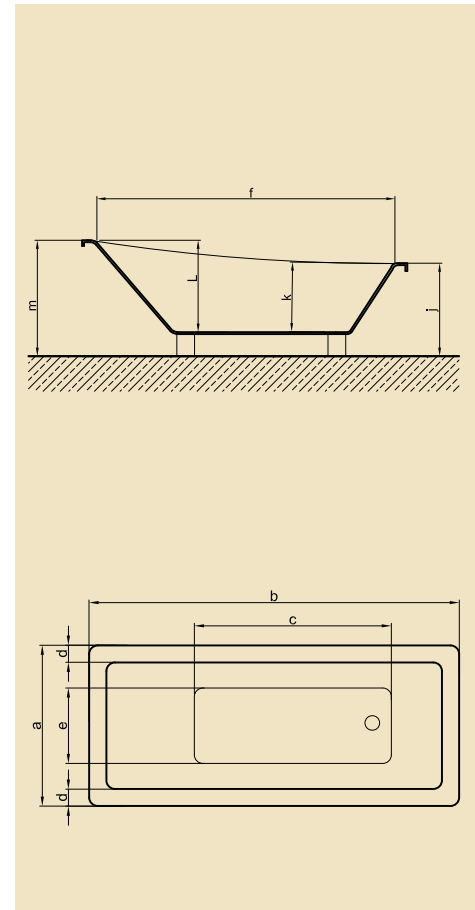

Kod	Ebat	a	b	c	d	e	f	g	h	i	j	k	l	m	KABUK	AYAK	FİYAT
C 3101	170x70x80(h)	70	170	110	8	63	50	150	-	-	62	40	50	80	₺5.500	₺2.300	₺7.800
C 3102	172x76x78(h)	76	172	105	10	42	153	-	-	-	62	42	42	78	₺5.500	₺2.300	₺7.800

Ölçüler "cm" cinsinden verilmiştir.

C 3102