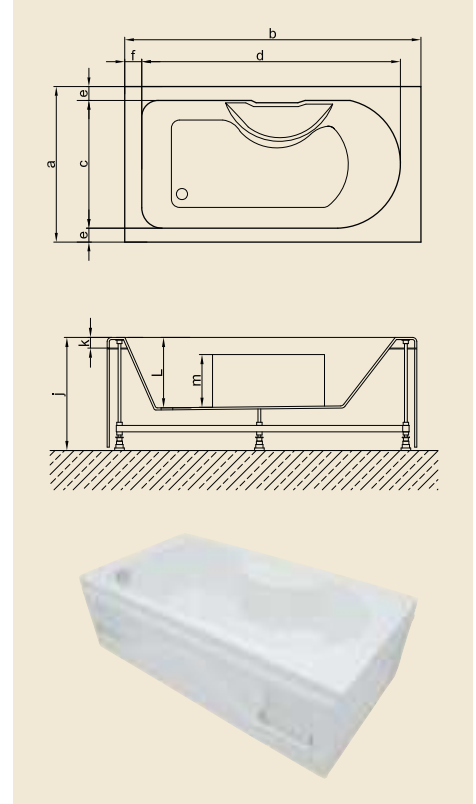

Kod	Ebat	a	b	c	d	e	f	g	h	i	j	k	l	m	KABUK	ÖN PANEL	YAN PANEL	FİYAT
A 3138	160x80x60(h)	80	160	50	140	-	8,5	40	53	-	60	5	33	-	₺809	₺250	-	₺1.059
A 3156	160x85x52(h)	85	160	70	142	7,5	9	-	-	-	52	5	33	28	₺680	₺110	₺60	₺850

İşaretleri ürünlerimiz akrilik panellidir.
Baş yastıkları fiyata dahildir.

Ölçüler "cm" cinsinden verilmiştir.

A 3156