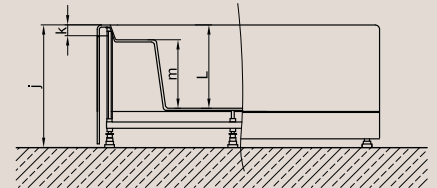

İşaretleri ürünlerimiz akrilik panellidir.
Baş yastıkları fiyata dahildir.

Ölçüler "cm" cinsinden verilmiştir.

A 3428 (sol)

A 3429 (sağ)

sağ

sol

- A 3411 (sol)
- A 3412 (sağ)
- A 3413 (sol)
- A 3414 (sağ)

Kod	Ebat	a	b	c	d	e	f	g	h	i	j	k	l	m	n	o	p	KABUK	PANEL	FİYAT
A 3411	150x100x56(h)	100	150	32	5	60	140	-	31	110	56	5	39	28	-	-	-	₺750	₺150	₺900
A 3412	150x100x56(h)	100	150	32	5	60	140	-	31	110	56	5	39	28	-	-	-	₺750	₺150	₺900
A 3413	160x100x56(h)	100	160	35	6	60	150	-	36	120	56	5	39	28	-	-	-	₺863	₺225	₺1.088
A 3414	160x100x56(h)	100	160	35	6	60	150	-	36	120	56	5	39	28	-	-	-	₺863	₺225	₺1.088
A 3408	165x105x56(h)	105	165	26	12,5	65	140	-	-	-	56	5	40	21,5	-	-	-	₺982	₺253	₺1.235
A 3409	165x105x56(h)	105	165	26	12,5	65	140	-	-	-	56	5	40	21,5	-	-	-	₺982	₺253	₺1.235