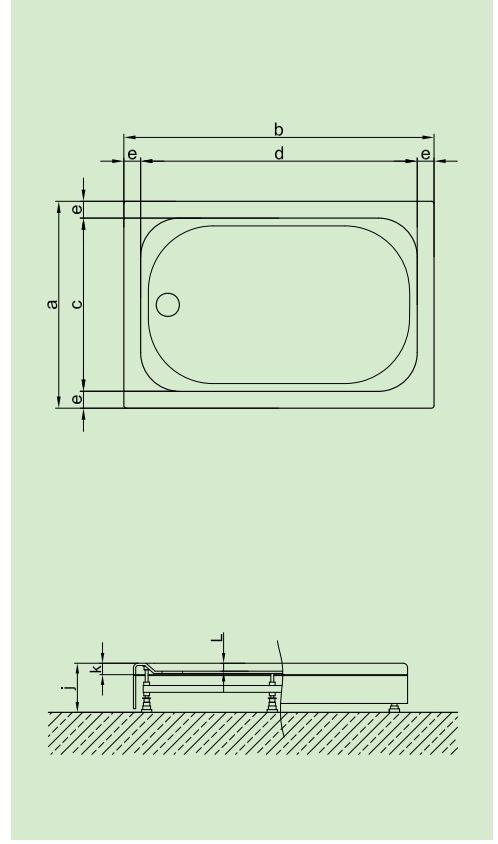

DİKDÖRTGEN PANELLİ 85

AKRİLİK GÖVDELİ ABS PANELLİ DUŞ TEKNELERİ