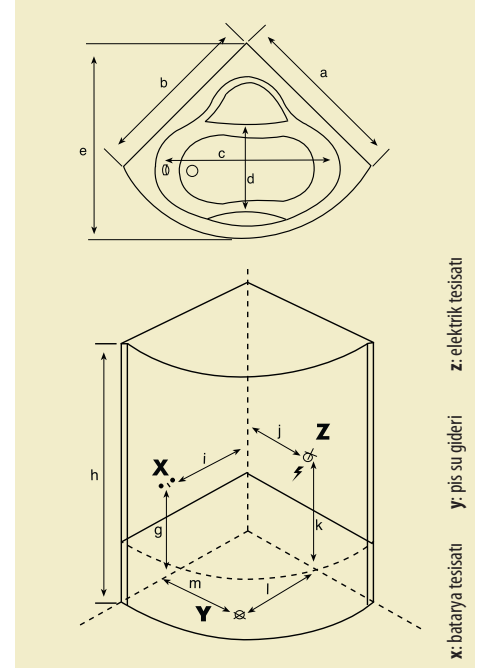

A 3225

Kod	Ebat	a	b	c	d	e	g	h	i	j	k	l	m	FİYAT
A 3225	110x110x217(h)	110	110	110	55	121	70	217	60	90	100	55	80	₺5.300
A 3226	120x120x226(h)	120	120	120	72	136	75	226	70	100	100	90	40	₺5.900

Ölçüler "cm" cinsinden verilmiştir.