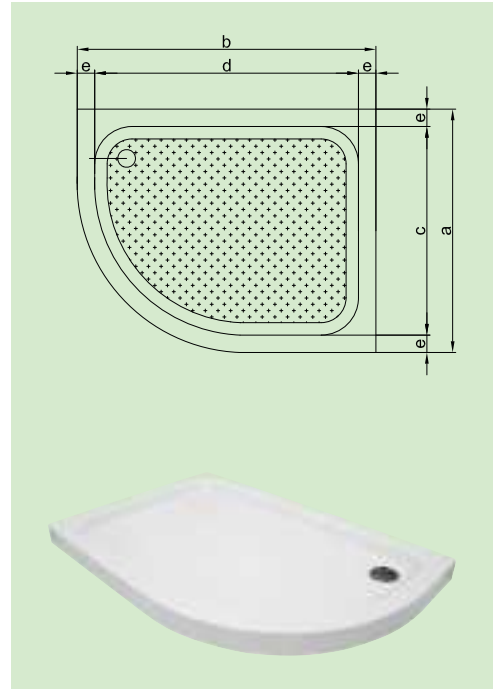

MONOBLOK h: 16								
Kod	Ebat	a	b	c	d	e	f	FİYAT
A 3321 (sağ)	80 x 100	80	100	66	86	7	-	₺382
A 3322 (sol)	80 x 100	80	100	66	86	7	-	₺382
A 3372 (sağ) ☎	80 x 110	80	110	66	96	7	-	₺411
A 3373 (sol) ☎	80 x 110	80	110	66	96	7	-	₺411
A 3330 (sağ)	80 x 120	80	120	66	106	7	-	₺441
A 3331 (sol)	80 x 120	80	120	66	106	7	-	₺441
A 3374 (sağ) ☎	80 x 130	80	130	66	116	7	-	₺500
A 3375 (sol) ☎	80 x 130	80	130	66	116	7	-	₺500
A 3376 (sağ) ☎	80 x 140	80	140	66	126	7	-	₺529
A 3377 (sol) ☎	80 x 140	80	140	66	126	7	-	₺529
A 3378 (sağ) ☎	80 x 150	80	150	66	136	7	-	₺558
A 3379 (sol) ☎	80 x 150	80	150	66	136	7	-	₺558
A 3380 (sağ) ☎	80 x 160	80	160	66	146	7	-	₺588
A 3381 (sol) ☎	80 x 160	80	160	66	146	7	-	₺588

FLAT h: 7								
Kod	Ebat	a	b	c	d	e	f	FİYAT
F 3351 (sağ)	80 x 100	80	100	66	86	7	-	₺308
F 3352 (sol)	80 x 100	80	100	66	86	7	-	₺308
F 3415 (sağ) ☎	80 x 110	80	110	66	96	7	-	₺324
F 3416 (sol) ☎	80 x 110	80	110	66	96	7	-	₺324
F 3353 (sağ)	80 x 120	80	120	66	106	7	-	₺352
F 3354 (sol)	80 x 120	80	120	66	106	7	-	₺352
F 3417 (sağ) ☎	80 x 130	80	130	66	116	7	-	₺382
F 3418 (sol) ☎	80 x 130	80	130	66	116	7	-	₺382
F 3419 (sağ) ☎	80 x 140	80	140	66	126	7	-	₺411
F 3420 (sol) ☎	80 x 140	80	140	66	126	7	-	₺411
F 3421 (sağ) ☎	80 x 150	80	150	66	136	7	-	₺441
F 3422 (sol) ☎	80 x 150	80	150	66	136	7	-	₺441
F 3423 (sağ) ☎	80 x 160	80	160	66	146	7	-	₺471
F 3424 (sol) ☎	80 x 160	80	160	66	146	7	-	₺471

☎ İşaretleri ürünlerimiz tasarım aşamasındadır, lütfen stok sorunuz.
☎ Monoblok duş teknelerinde, duş sifonları fiyatlara dahildir.

Ölçüler "cm" cinsinden verilmiştir.