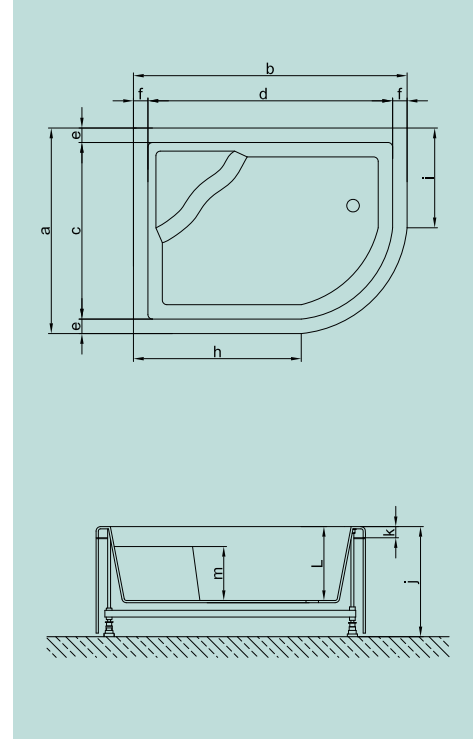

İşaretleri ürünlerimiz tasarım aşamasındadır, lütfen stok sorunuz.

Ölçüler "cm" cinsinden verilmiştir.

sağ

sol

Kod	Ebat	a	b	c	d	e	f	g	h	i	j	k	l	m	KABUK	PANEL	FİYAT
A 3470 (sol)	90 x 100 x 48(h)	90	100	74	104	8	8	-	55	40	48	5	33	23	₺470	₺105	₺575
A 3471 (sağ)	90 x 100 x 48(h)	90	100	74	104	8	8	-	55	40	48	5	33	23	₺470	₺105	₺575
A 3472 (sol)	90 x 110 x 48(h)	90	110	74	114	8	8	-	65	40	48	5	33	23	₺490	₺110	₺600
A 3473 (sağ)	90 x 110 x 48(h)	90	110	74	114	8	8	-	65	40	48	5	33	23	₺490	₺110	₺600
A 3430 (sol)	90 x 120 x 48(h)	90	120	74	124	8	8	-	75	40	48	5	33	23	₺498	₺115	₺613
A 3431 (sağ)	90 x 120 x 48(h)	90	120	74	124	8	8	-	75	40	48	5	33	23	₺498	₺115	₺613
A 3436 (sol)	90 x 130 x 48(h)	90	130	74	134	8	8	-	85	40	48	5	33	23	₺543	₺120	₺663
A 3437 (sağ)	90 x 130 x 48(h)	90	130	74	134	8	8	-	85	40	48	5	33	23	₺543	₺120	₺663
A 3438 (sol)	90 x 140 x 48(h)	90	140	74	144	8	8	-	95	40	48	5	33	23	₺588	₺125	₺713
A 3439 (sağ)	90 x 140 x 48(h)	90	140	74	144	8	8	-	95	40	48	5	33	23	₺588	₺125	₺713
A 3440 (sol)	90 x 150 x 48(h)	90	150	74	154	8	8	-	105	40	48	5	33	23	₺645	₺130	₺775
A 3441 (sağ)	90 x 150 x 48(h)	90	150	74	154	8	8	-	105	40	48	5	33	23	₺645	₺130	₺775
A 3442 (sol)	90 x 160 x 48(h)	90	160	74	164	8	8	-	115	40	48	5	33	23	₺690	₺135	₺825
A 3443 (sağ)	90 x 160 x 48(h)	90	160	74	164	8	8	-	115	40	48	5	33	23	₺690	₺135	₺825