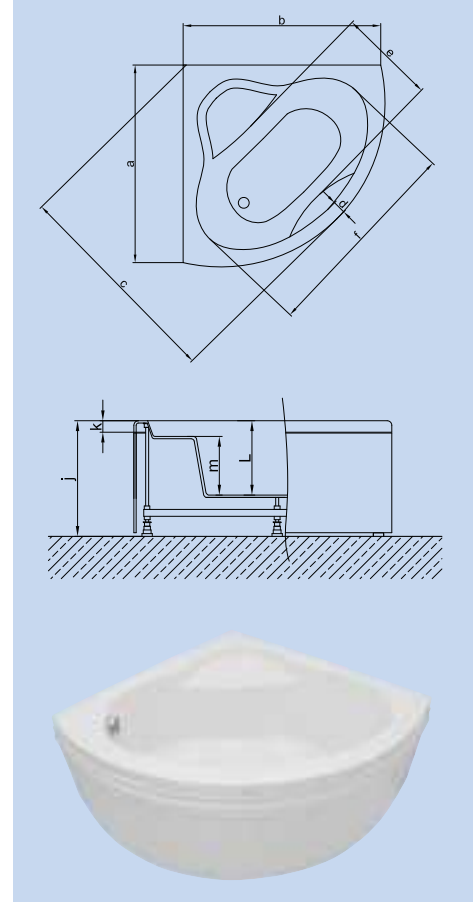

İşaretleri ürünlerimiz tasarım aşamasındadır, lütfen stok sorunuz.

Ölçüler "cm" cinsinden verilmiştir.

KÖŞE KÜVETLER

A 3401

Kod	Ebat	a	b	c	d	e	f	g	h	i	j	k	l	m	n	o	p	KABUK	PANEL	FİYAT
A 3401	110 x110x56(h)	110	110	121	8	65	110	-	-	-	56	5	38	23	-	48	26	₺620	₺130	₺750
A 3422	115 x115x61(h)	115	115	105	9,5	53	120	53	-	-	61	5	38	30	-	-	-	₺723	₺140	₺863