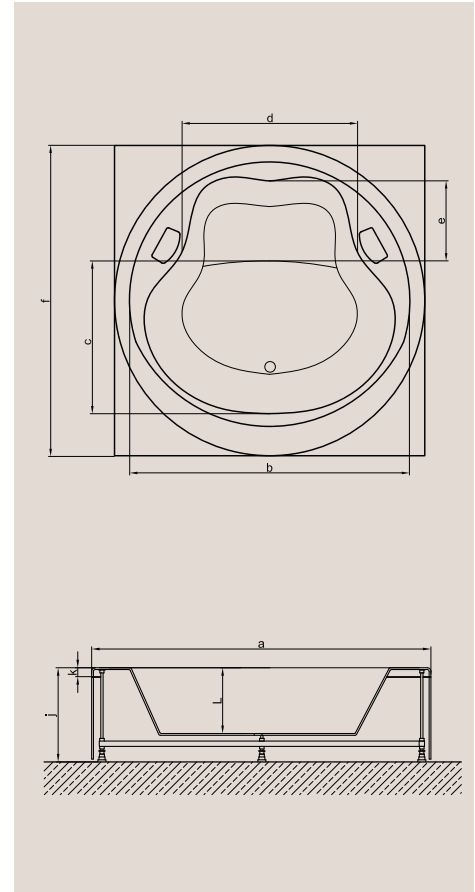

Kod	Ebat	a	b	c	d	e	f	g	h	i	j	k	l	m	KABUK	PANEL	FİYAT
A 3452	Ø180	180	145	85	84	35	-	-	-	-	63	5	46	-	₺3.150	₺1.300	₺4.450
A 3454	180 x 180 x 63(h)	180	145	85	84	35	180	-	-	-	63	5	46	-	₺3.150	₺700	₺3.850

İşaretleri ürünlerimiz akrilik paneldir.

Ölçüler "cm" cinsinden verilmiştir.

A 3454