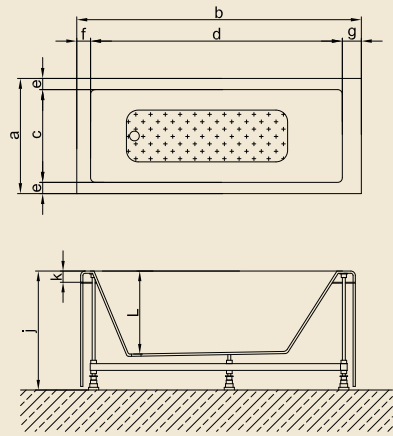

A 3166

Kod	Ebat	a	b	c	d	e	f	g	h	i	j	k	l	m	KABUK	ÖN PANEL	YAN PANEL	FİYAT
A 3166	190x90x58(h)	90	190	76	174	7	9	7	-	-	58	5	42	-	₺1.210	₺175	₺115	₺1.500
A 3167	200x100x58(h)	100	200	86	184	7	9	7	-	-	58	5	42	-	₺1.953	₺265	₺135	₺2.353

İşaretleri ürünlerimiz akrilik panellidir.

Ölçüler "cm" cinsinden verilmiştir.

A 3167