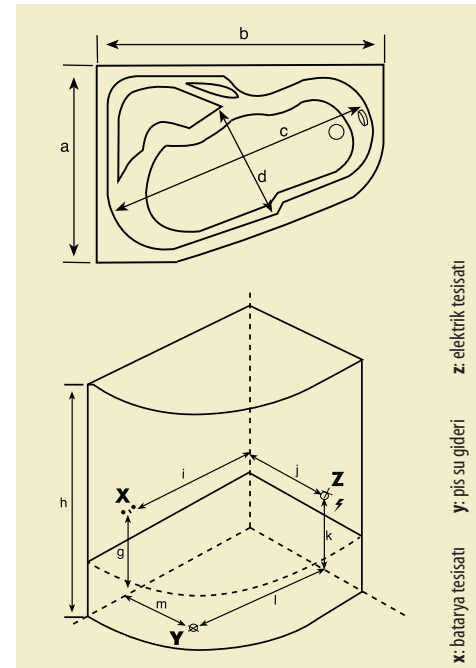

A 3230 (sol)
A 3231 (sağ)