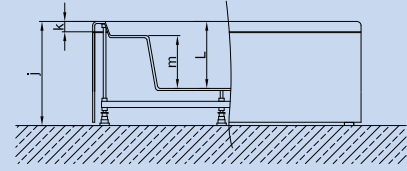

Ölçüler "cm" cinsinden verilmiştir.

A 3403

KÖŞE KÜVETLER

A 3419

Kod	Ebat	a	b	c	d	e	f	g	h	i	j	k	l	m	n	o	p	KABUK	PANEL	FİYAT
A 3419	130x130x56(h)	130	130	142	10	75	130	30	-	-	56	5	38	23	-	-	-	₺715	₺160	₺875
A 3423	130x130x60(h)	130	130	145	9	64	144	45	-	-	60	5	44	-	-	-	-	₺1.215	₺285	₺1.500