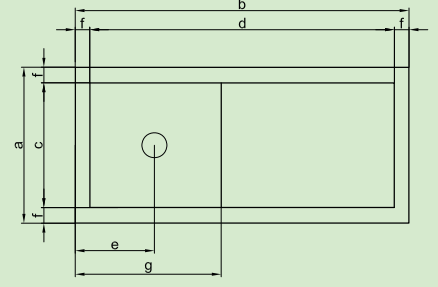

KADEMELİ ÖZEL DUŞLAR