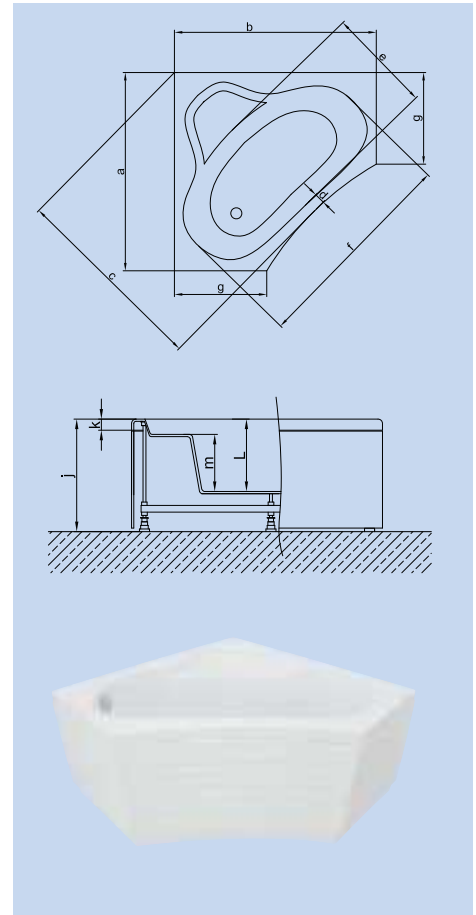

KÖŞE KÜVETLER

A 3401

Kod	Ebat	a	b	c	d	e	f	g	h	i	j	k	l	m	n	o	p	KABUK	PANEL	FİYAT
A 3401	110 x110x56(h)	110	110	121	8	65	110	-	-	-	56	5	38	23	-	48	26	₺620	₺130	₺750
A 3422	115 x115x61(h)	115	115	105	9,5	53	120	53	-	-	61	5	38	30	-	-	-	₺723	₺140	₺863

Ölçüler "cm" cinsinden verilmiştir.

A 3422