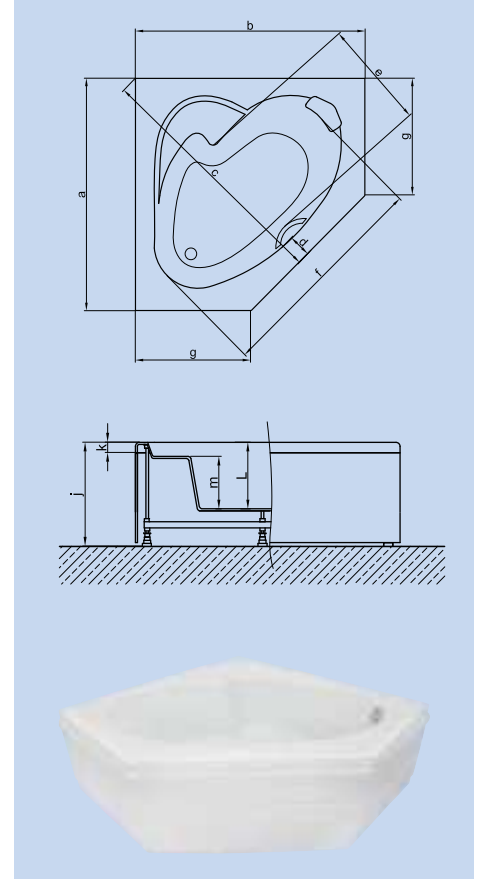

A 3404
A 3405