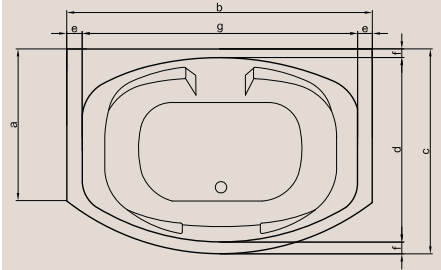

Kod	Ebat	a	b	c	d	e	f	g	h	i	j	k	l	m	n	o	p	KABUK	PANEL	FİYAT
A 3425	175x120x60(h)	120	175	101	5,5	88	150	-	155	10	60	5	37,5	46,5	40	95	-	₺1.530	₺325	₺1.855
A 3426	175x120x60(h)	120	175	101	5,5	88	150	-	155	10	60	5	37,5	46,5	40	95	-	₺1.530	₺325	₺1.855
A 3143	180x90x120x60(h)	90	180	120	106	7	7	166	-	160	60	5	42	-	-	-	-	₺1.420	₺375	₺1.795

İşaretleri ürünlerimiz akrilik panellidir.
 Baş yastıkları fiyata dahildir.

Ölçüler "cm" cinsinden verilmiştir.

A 3143