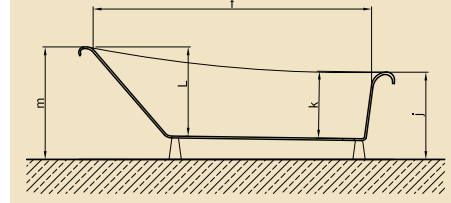

Ölçüler "cm" cinsinden verilmiştir.

C 3102

KLASİK KÜVETLER

C 3103

Kod	Ebat	a	b	c	d	e	f	g	h	i	j	k	l	m	KABUK	AYAK	FİYAT
C 3103	172x80x81(h)	80	172	70	8	108	150	-	-	-	69	45	55	81	₺5.500	₺2.300	₺7.800
C 3104	172x80x60(h)	80	177	65	9	160	-	-	-	-	60	-	42	-	₺5.500	₺2.300	₺7.800