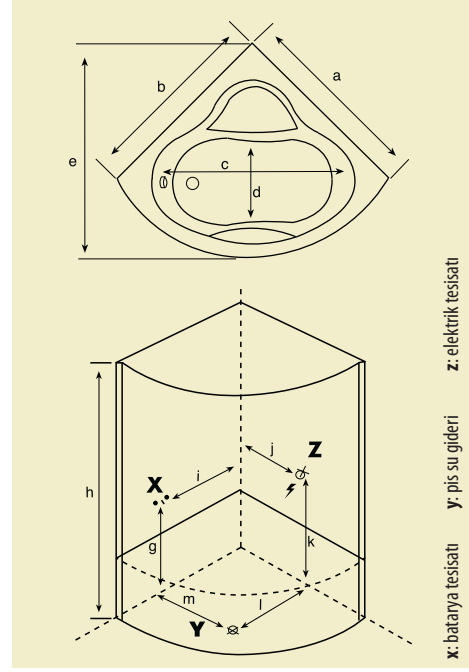

DUŞ ve MINI KOMPAKT

A 3236

x: batarya tesisatı y: pis su gideri z: elektrik tesisatı

- Akrilik oval duş teknesi
- Panel, ayak, duvarlar, tavan
- Temperli cam
- Sürgülü duş kabini
- Ayna 2 adet (A 3236)
- Ayna 1 adet (A 3237 - A 3238)
- 10 jetli şok duş (A 3236)
- 8 jetli şok duş (A 3237 - A 3238)
- 3 fonksiyonlu, sürgülü el duşu
- 4 yönlü yönlendiricili batarya
- Havalandırma
- Şampuan korkuluğu
- Tepe duşu

Kod	Ebat	a	b	c	d	e	g	h	i	j	k	l	m	FİYAT
A 3236	110x110x234(h)	110	110	110	55	121	75	234	60	90	100	80	55	₺4.700
A 3237	90x90x226(h)	90	90	97	50	106	70	226	80	80	100	70	70	₺4.700
A 3238	100x100x226(h)	100	100	107	60	116	70	226	80	90	100	70	70	₺5.000

Ölçüler "cm" cinsinden verilmiştir.