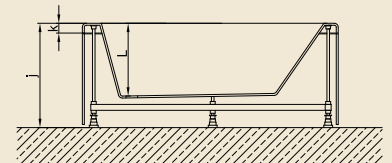

Kod	Ebat	a	b	c	d	e	f	g	h	i	j	k	l	m	KABUK	ÖN PANEL	YAN PANEL	FİYAT
A 3132	105x70x53(h)	70	105	54	88	8	10	7	-	85	53	5	38	-	₺380	₺70	₺50	₺500
A 3145	110x70x53(h)	70	110	54	83	8	10	7	-	90	53	5	38	-	₺400	₺75	₺50	₺525
A 3119	120x70x53(h)	70	120	54	103	8	10	7	-	100	53	5	37	-	₺420	₺80	₺50	₺550
A3103	130x70x53(h)	70	130	60	115	5	9	6	-	110	53	5	37	-	₺428	₺85	₺50	₺563
A 3105	140x70x53(h)	70	140	60	125	5	9	6	-	120	53	5	37	-	₺435	₺90	₺50	₺575
A 3107	150x70x53(h)	70	150	60	135	5	9	6	-	130	53	5	37	-	₺443	₺95	₺50	₺588
A 3133	150x70x53(h)	70	150	54	133	8	10	7	-	130	53	5	37	-	₺443	₺95	₺50	₺588
A 3108	160x70x53(h)	70	160	54	143	8	10	7	-	140	53	5	37	-	₺458	₺105	₺50	₺613
A 3109	170x70x53(h)	70	170	60	145	5	9	6	-	150	53	5	37	-	₺468	₺120	₺50	₺638
A 3129	170x70x53(h)	70	170	54	153	8	10	7	-	150	53	5	37	-	₺468	₺120	₺50	₺638
A 3147	180x70x53(h)	70	180	54	163	8	10	7	-	160	53	5	37	-	₺565	₺135	₺50	₺750

Ölçüler*cm' cinsinden verilmiştir.

- A 3103
- A 3105
- A 3107
- A 3109