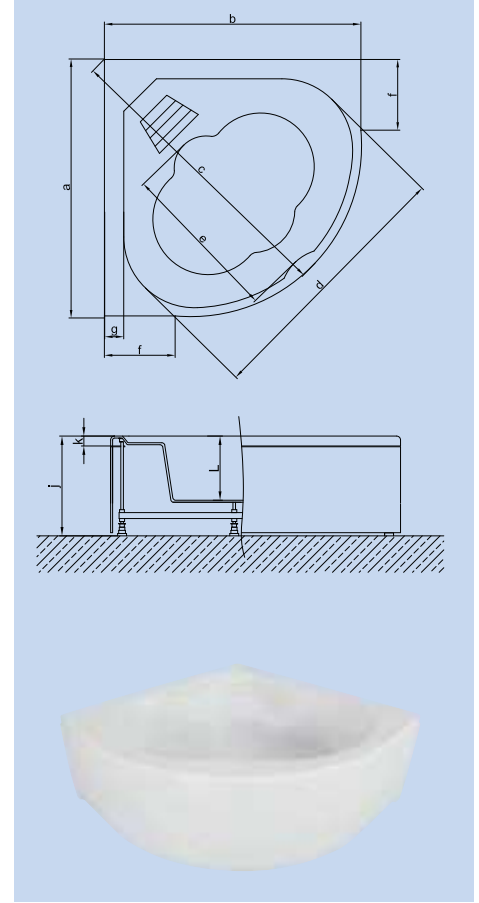

 İşaretleri ürünlerimiz akrilik panellidir.

Ölçüler "cm" cinsinden verilmiştir.

A 3415

KÖŞE KÜVETLER

A 3416

Kod	Ebat	a	b	c	d	e	f	g	h	i	j	k	l	m	n	o	p	KABUK	PANEL	FİYAT
A 3416	145x145x61(h)	145	145	163	145	78	50	12,5	-	-	61	5	41	-	110	70	-	₺1.060	₺265	₺1.325
A 3407	150x150x60(h)	150	150	160	12	80	125	40	-	-	60	5	40	25	-	-	-	₺1.248	₺312	₺1.560