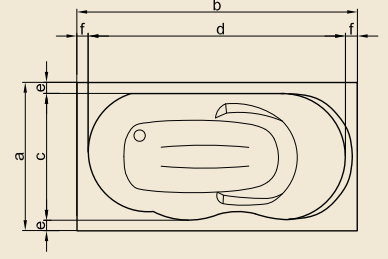

A 3137

Kod	Ebat	a	b	c	d	e	f	g	h	i	j	k	l	m	KABUK	ÖN PANEL	YAN PANEL	FİYAT
A 3137	155x80x60(h)	80	155	65	137	7,5	9	-	-	-	60	5	43	-	₺695	₺100	₺55	₺850
A 3110	170x75x53(h)	75	170	51	152	12	10	55	9	-	53	5	38	-	₺552	₺120	₺53	₺725

Baş yastıkları fiyata dahildir.

Ölçüler "cm" cinsinden verilmiştir.

A 3110