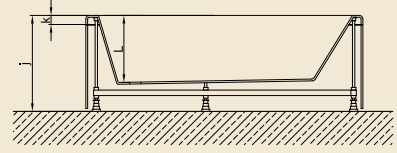

Ölçüler*cm" cinsinden verilmiştir.

A 3136
A 3162
A 3120
A 3121

DÜZ KÜVETLER

A 3127

Kod	Ebat	a	b	c	d	e	f	g	h	i	j	k	l	m	KABUK	ÖN PANEL	YAN PANEL	FİYAT
A 3127	160x80x53(h)	80	160	66	144	7	8	-	-	-	53	5	40	-	₺585	₺110	₺55	₺750
A 3134	154x90x53(h)	90	154	76	140	7	7	7	-	-	53	5	38	-	₺698	₺100	₺65	₺863
A 3123	170x90x53(h)	90	170	78	147	6	11	12	-	-	53	5	38	-	₺790	₺120	₺65	₺975