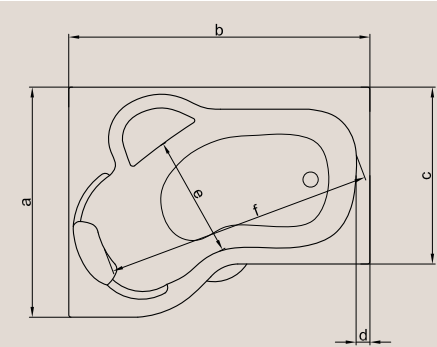

İşaretleri ürünlerimiz akrilik panellidir.
Baş yastıkları fiyata dahildir.

Ölçüler "cm" cinsinden verilmiştir.

A 3428 (sol)

A 3429 (sağ)

sağ

sol

- A 3411 (sol)
- A 3412 (sağ)
- A 3413 (sol)
- A 3414 (sağ)

Kod	Ebat	a	b	c	d	e	f	g	h	i	j	k	l	m	n	o	p	KABUK	PANEL	FİYAT
A 3411	150x100x56(h)	100	150	32	5	60	140	-	31	110	56	5	39	28	-	-	-	₺750	₺150	₺900
A 3412	150x100x56(h)	100	150	32	5	60	140	-	31	110	56	5	39	28	-	-	-	₺750	₺150	₺900
A 3413	160x100x56(h)	100	160	35	6	60	150	-	36	120	56	5	39	28	-	-	-	₺863	₺225	₺1.088
A 3414	160x100x56(h)	100	160	35	6	60	150	-	36	120	56	5	39	28	-	-	-	₺863	₺225	₺1.088
A 3408	165x105x56(h)	105	165	26	12,5	65	140	-	-	-	56	5	40	21,5	-	-	-	₺982	₺253	₺1.235
A 3409	165x105x56(h)	105	165	26	12,5	65	140	-	-	-	56	5	40	21,5	-	-	-	₺982	₺253	₺1.235