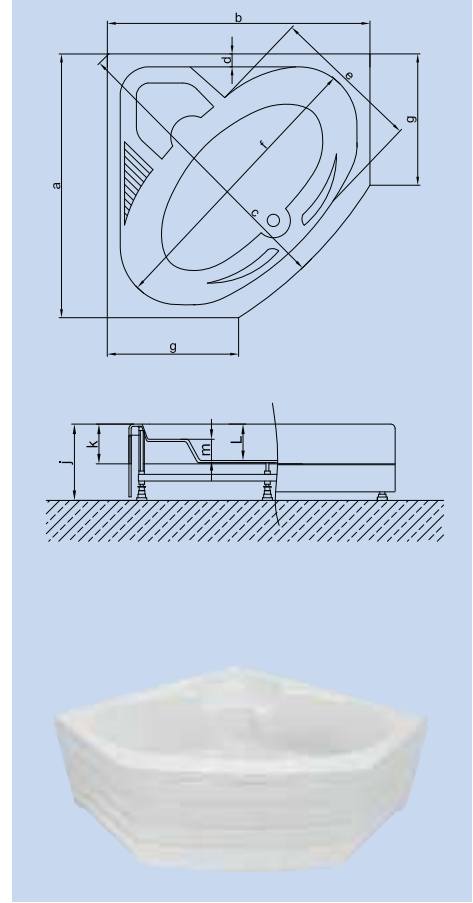

Kod	Ebat	a	b	c	d	e	f	g	h	i	j	k	l	m	n	o	p	KABUK	PANEL	FİYAT
A 3410	140x140x61(h)	140	140	152	7	88	155	70	-	-	61	5	42	28,5	-	-	-	₺918	₺229	₺1.150
A 3415	145x145x61(h)	145	145	156	7	75	145	-	-	-	61	5	40	27	-	-	-	₺1.060	₺265	₺1.325

İşaretleri ürünlerimiz akrilik panellidir.

Ölçüler "cm" cinsinden verilmiştir.

A 3415