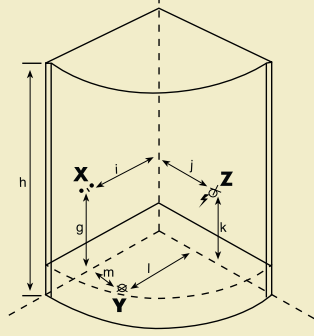

A 3223

x: batarya tesisi y: pis su gideri z: elektrik tesisi

- Akrilik duş teknesi
- Panel, ayak, duvarlar, tavan
- Temperli cam
- Sürgülü duş kabini
- Ayna 1 adet
- 14 jetli şok duş
- 3 fonksiyonlu, sürgülü el duşu
- 3 yönlü yönlendiricili batarya
- Havalandırma
- Şampuan korkuluğu
- Duş sifonu
- Tepe duşu

Kod	Ebat	a	b	c	d	g	h	i	j	k	l	m	FİYAT
A 3223	95x95x223(h)	95	95	95	83	110	223	55	50	100	75	40	₺5.000
A 3224	102x102x225(h)	102	102	102	83	115	225	55	50	100	85	65	₺5.300

Ölçüler "cm" cinsinden verilmiştir.