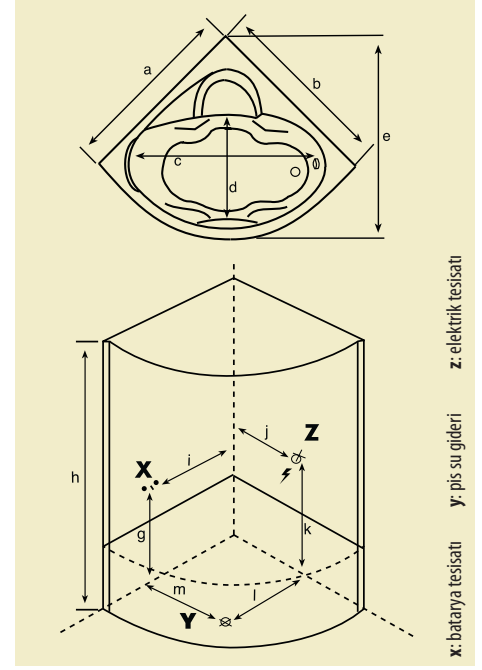

KÜVET KOMPAKT

NOVACRYL

A 3227

x: batarya tesisatı y: pis su gideri z: elektrik tesisatı

Kod	Ebat	a	b	c	d	e	g	h	i	j	k	l	m	FİYAT
A 3227	130x130x217(h)	130	130	136	76	145	75	217	80	110	100	65	100	₺6.500
A 3228	140x140x222(h)	140	140	155	88	152	75	222	90	120	100	60	110	₺7.350

Ölçüler "cm" cinsinden verilmiştir.

A 3228