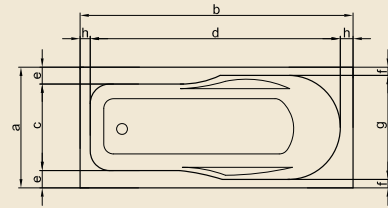

Kod	Ebat	a	b	c	d	e	f	g	h	i	j	k	l	m	KABUK	ÖN PANEL	YAN PANEL	FİYAT
A 3137	155x80x60(h)	80	155	65	137	7,5	9	-	-	-	60	5	43	-	₺695	₺100	₺55	₺850
A 3110	170x75x53(h)	75	170	51	152	12	10	55	9	-	53	5	38	-	₺552	₺120	₺53	₺725

Baş yastıkları fiyata dahildir.

Ölçüler "cm" cinsinden verilmiştir.

A 3110