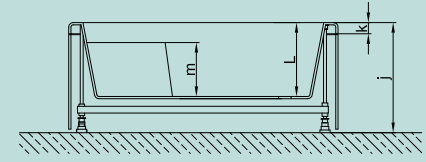

Kod	Ebat	a	b	c	d	e	f	g	h	i	j	k	l	m	KABUK	PANEL	FİYAT
A 3458 (sol)	80 x 100 x 48(h)	80	100	64	84	8	8	-	45	30	48	5	33	23	₺400	₺100	₺500
A 3459 (sağ)	80 x 100 x 48(h)	80	100	64	84	8	8	-	45	30	48	5	33	23	₺400	₺100	₺500
A 3460 (sol)	80 x 110 x 48(h)	80	110	64	94	8	8	-	55	30	48	5	33	23	₺420	₺105	₺525
A 3460 (sağ)	80 x 110 x 48(h)	80	110	64	94	8	8	-	55	30	48	5	33	23	₺420	₺105	₺525
A 3434 (sol)	80 x 120 x 48(h)	80	120	64	104	8	8	-	65	30	48	5	33	23	₺440	₺110	₺550
A 3435 (sağ)	80 x 120 x 48(h)	80	120	64	104	8	8	-	65	30	48	5	33	23	₺440	₺110	₺550
A 3462 (sol)	80 x 130 x 48(h)	80	130	64	114	8	8	-	75	30	48	5	33	23	₺460	₺115	₺575
A 3463 (sağ)	80 x 130 x 48(h)	80	130	64	114	8	8	-	75	30	48	5	33	23	₺460	₺115	₺575
A 3464 (sol)	80 x 140 x 48(h)	80	140	64	124	8	8	-	85	30	48	5	33	23	₺480	₺120	₺600
A 3465 (sağ)	80 x 140 x 48(h)	80	140	64	124	8	8	-	85	30	48	5	33	23	₺480	₺120	₺600
A 3466 (sol)	80 x 150 x 48(h)	80	150	64	134	8	8	-	95	30	48	5	33	23	₺500	₺125	₺625
A 3467 (sağ)	80 x 150 x 48(h)	80	150	64	134	8	8	-	95	30	48	5	33	23	₺500	₺125	₺625
A 3468 (sol)	80 x 160 x 48(h)	80	160	64	144	8	8	-	105	30	48	5	33	23	₺520	₺130	₺650
A 3469 (sağ)	80 x 160 x 48(h)	80	160	64	144	8	8	-	105	30	48	5	33	23	₺520	₺130	₺650

İşaretleri ürünlerimiz tasarım aşamasındadır, lütfen stok sorunuz.

Ölçüler "cm" cinsinden verilmiştir.