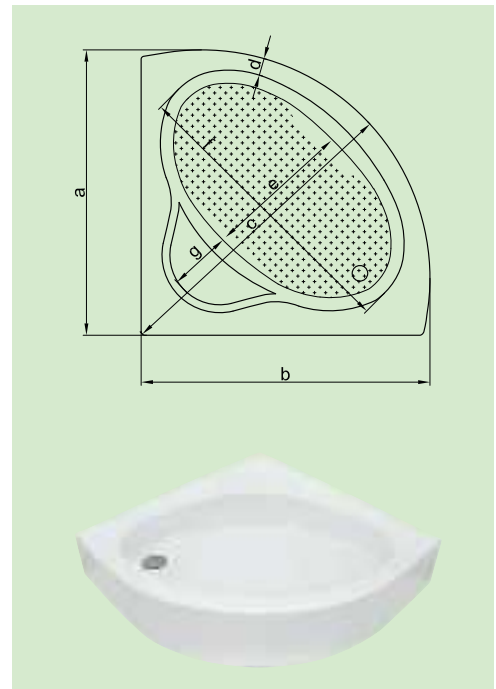

MONOBLOK h: 16								
Kod	Ebat	a	b	c	d	e	f	FİYAT
A 3301	70 x 70	70	70	79	5,5	15	59	₺280
A 3334	75 x 75	75	75	84	5,5	20	64	₺295
A 3304	80 x 80	80	80	89	6,5	25	67	₺308
A 3362	85 x 85	85	85	94	6,5	30	72	₺324
A 3305	90 x 90	90	90	99	6,5	35	77	₺338
A 3314	95 x 95	95	95	104	5,5	40	84	₺382
A 3306	95 x 95 oturmalı	95	95	110	6	60	93	₺514
A 3312	100 x 100	100	100	109	6	45	88	₺426
A 3340	110 x 110	110	110	119	6	50	98	₺486
A 3371	120 x 120	120	120	129	6	55	108	₺500

FLAT h: 7								
Kod	Ebat	a	b	c	d	e	f	FİYAT
F 3348	70 x 70	70	70	79	5,5	15	59	₺220
F 3349	75 x 75	75	75	84	5,5	20	64	₺235
F 3335	80 x 80	80	80	89	6,5	20	67	₺264
F 3402	85 x 85	85	85	94	6,5	20	67	₺280
F 3336	90 x 90	90	90	99	6,5	35	77	₺295
F 3350	95 x 95	95	95	104	5,5	40	84	₺308
-	-	-	-	-	-	-	-	-
F 3337	100 x 100	100	100	109	6,5	45	88	₺324
F 3378	110 x 110	110	110	119	6,5	50	98	₺352
F 3413	120 x 120	120	120	129	6,5	55	108	₺411

İşaretleri ürünlerimiz tasarım aşamasındadır, lütfen stok sorunuz.
Monoblok duş teknelerinde, duş sifonları fiyatlara dahildir.

Ölçüler "cm" cinsinden verilmiştir.