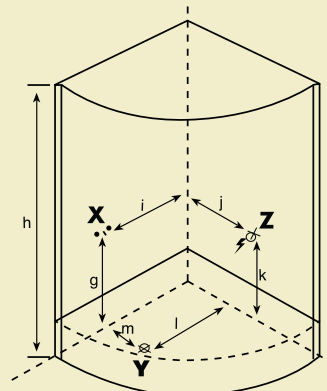

x: batarya tesisatı y: pis su gideri z: elektrik tesisatı

- Akrilik duş teknesi
- Panel, ayak, duvarlar, tavan
- Temperli cam
- Sürgülü duş kabini
- Ayna 2 adet
- 8 jetli şok duş
- 3 fonksiyonlu, sürgülü el duşu
- 3 yönlü yönlendiricili batarya
- Havalandırma
- Şampuan korkuluğu
- Duş sifonu
- Tepe duşu