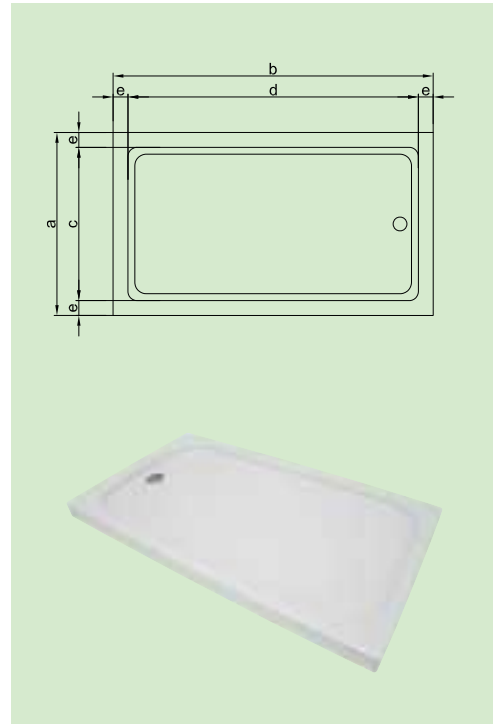

MONOBLOK h: 16								
Kod	Ebat	a	b	c	d	e	f	FİYAT
A 3338	75 x 80	75	80	62	67	6,5	-	₺308
A 3316	75 x 90	75	90	63	78	6	-	₺324
A 3352	75 x 100	75	100	63	88	6	-	₺352
A 3353	75 x 110	75	110	63	98	6	-	₺382
A 3354	75 x 120	75	120	63	108	6	-	₺411
A 3355	75 x 130	75	130	63	118	6	-	₺441
A 3356	75 x 140	75	140	63	128	6	-	₺471
A 3357	75 x 150	75	150	63	138	6	-	₺500
A 3358	75 x 160	75	160	63	148	6	-	₺529
A 3359	75 x 170	75	170	63	158	6	-	₺558
A 3360	75 x 180	75	180	63	168	6	-	₺588

FLAT h: 7								
Kod	Ebat	a	b	c	d	e	f	FİYAT
F 3374	75 x 80	75	80	62	67	6,5	-	₺264
F 3342	75 x 90	75	90	63	78	6	-	₺280
F 3437	75 x 100	75	100	63	88	6	-	₺295
F 3438	75 x 110	75	110	63	98	6	-	₺324
F 3394	75 x 120	75	120	63	108	6	-	₺352
F 3395	75 x 130	75	130	63	118	6	-	₺382
F 3396	75 x 140	75	140	63	128	6	-	₺411
F 3397	75 x 150	75	150	63	138	6	-	₺441
F 3398	75 x 160	75	160	63	148	6	-	₺471
F 3399	75 x 170	75	170	63	158	6	-	₺500
F 3400	75 x 180	75	180	63	168	6	-	₺529

İşaretleri ürünlerimiz tasarım aşamasındadır, lütfen stok sorunuz.
Monoblok duş teknelerinde, duş sifonları fiyatlara dahildir.

Ölçüler "cm" cinsinden verilmiştir.