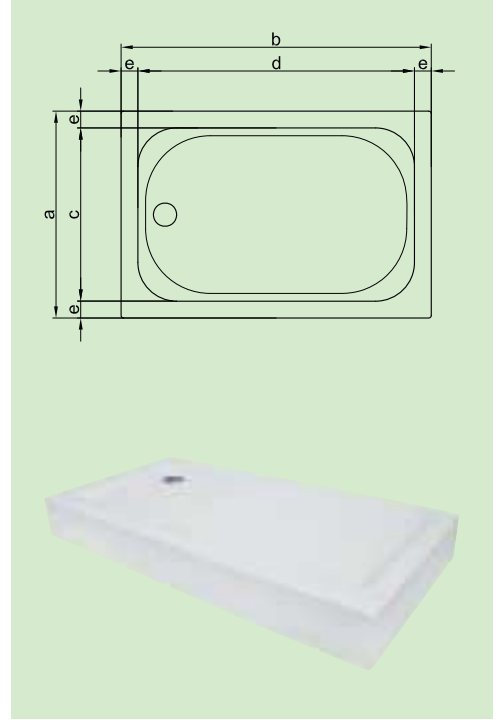

MONOBLOK h: 16								
Kod	Ebat	a	b	c	d	e	f	FİYAT
A 3338	75 x 80	75	80	62	67	6,5	-	₺308
A 3316	75 x 90	75	90	63	78	6	-	₺324
A 3352	75 x 100	75	100	63	88	6	-	₺352
A 3353	75 x 110	75	110	63	98	6	-	₺382
A 3354	75 x 120	75	120	63	108	6	-	₺411
A 3355	75 x 130	75	130	63	118	6	-	₺441
A 3356	75 x 140	75	140	63	128	6	-	₺471
A 3357	75 x 150	75	150	63	138	6	-	₺500
A 3358	75 x 160	75	160	63	148	6	-	₺529
A 3359	75 x 170	75	170	63	158	6	-	₺558
A 3360	75 x 180	75	180	63	168	6	-	₺588

FLAT h: 7								
Kod	Ebat	a	b	c	d	e	f	FİYAT
F 3374	75 x 80	75	80	62	67	6,5	-	₺264
F 3342	75 x 90	75	90	63	78	6	-	₺280
F 3437	75 x 100	75	100	63	88	6	-	₺295
F 3438	75 x 110	75	110	63	98	6	-	₺324
F 3394	75 x 120	75	120	63	108	6	-	₺352
F 3395	75 x 130	75	130	63	118	6	-	₺382
F 3396	75 x 140	75	140	63	128	6	-	₺411
F 3397	75 x 150	75	150	63	138	6	-	₺441
F 3398	75 x 160	75	160	63	148	6	-	₺471
F 3399	75 x 170	75	170	63	158	6	-	₺500
F 3400	75 x 180	75	180	63	168	6	-	₺529

İşaretleri ürünlerimiz tasarım aşamasındadır, lütfen stok sorunuz.
Monoblok duş teknelerinde, duş sifonları fiyatlara dahildir.

Ölçüler "cm" cinsinden verilmiştir.