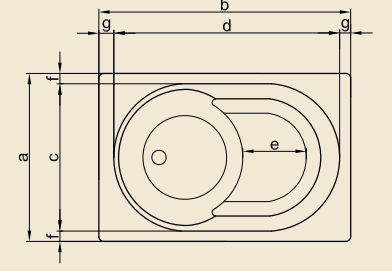

 İşaretleri ürünlerimiz akrilik paneldir.

Ölçüler "cm" cinsinden verilmiştir.

A 3454

OTURMALI KÜVETLER

A 3101
A 3144
A 3102

Kod	Ebat	a	b	c	d	e	f	g	h	i	j	k	l	m	KABUK	ÖN PANEL	YAN PANEL	FİYAT
A 3101	105x70x53(h)	70	105	56	89	25	7	8	-	85	53	5	35	23	₺380	₺70	₺50	₺500
A 3144	110x70x53(h)	70	110	56	94	18	7	8	-	90	53	5	38	23	₺400	₺75	₺50	₺525
A 3102	120x70x53(h)	70	120	56	104	18	7	8	-	100	53	5	35	23	₺420	₺80	₺50	₺550
A 3104	130x70x53(h)	70	130	54	114	30	8	8	-	110	53	5	37,5	26	₺428	₺85	₺50	₺563
A 3106	140x70x53(h)	70	140	54	124	30	8	8	-	120	53	5	37	26	₺435	₺90	₺50	₺575
A 3125	150x70x53(h)	70	150	54	134	36	8	8	-	130	53	5	37	26	₺443	₺95	₺50	₺588
A 3126	160x70x53(h)	70	160	54	144	36	8	8	-	140	53	5	37	26	₺458	₺105	₺50	₺613
A 3163	170x70x53(h)	70	170	54	154	30	8	8	-	150	53	5	37	26	₺468	₺120	₺50	₺638
A 3164	180x70x53(h)	70	180	54	164	30	8	8	-	160	53	5	37	26	₺565	₺135	₺50	₺750