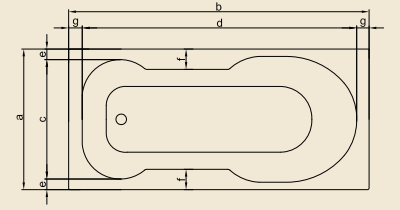

⤵ Baş yastıkları fiyata dahildir.

Ölçüler "cm" cinsinden verilmiştir.

A 3113

AKRİLİK GÖVDELİ ABS PANELİ DÜZ KÜVETLER

A 3122

Kod	Ebat	a	b	c	d	e	f	g	h	i	j	k	l	m	KABUK	ÖN PANEL	YAN PANEL	FİYAT
A 3122	185x85x53(h)	85	185	75	169	5	13	8	-	-	53	5	93	-	₺880	₺135	₺60	₺1.075
A 3160	185x110x60(h)	110	185	97	160	8	5	130	-	-	60	5	41	-	₺1.919	₺275	₺159	₺2.353