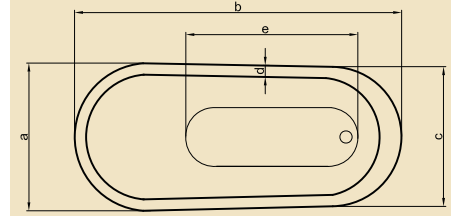

Ölçüler "cm" cinsinden verilmiştir.

C 3102

KLASİK KÜVETLER

C 3103

Kod	Ebat	a	b	c	d	e	f	g	h	i	j	k	l	m	KABUK	AYAK	FİYAT
C 3103	172x80x81(h)	80	172	70	8	108	150	-	-	-	69	45	55	81	₺5.500	₺2.300	₺7.800
C 3104	172x80x60(h)	80	177	65	9	160	-	-	-	-	60	-	42	-	₺5.500	₺2.300	₺7.800