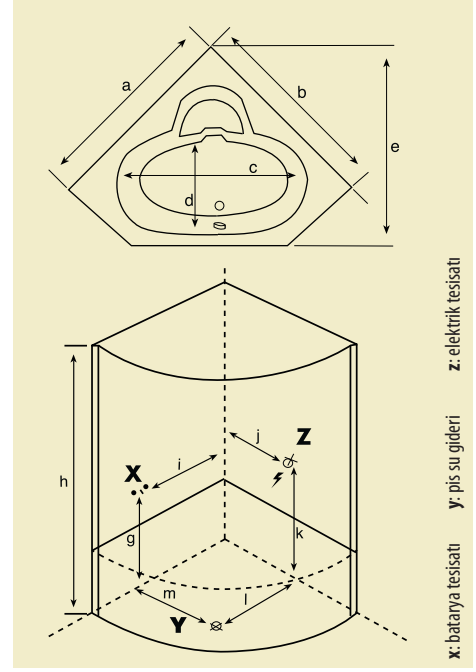

A 3229

- Akrilik küvet
- Panel, ayak, duvarlar, tavan
- Temperli cam
- Sürgülü duş kabini
- Ayna 3 adet (A 3229)
- Ayna 2 adet (A 3230 – A 3231)
- 16 jetli şok duş (A 3229)
- 10 jetli şok duş (A 3230 – A 3231)
- 3 fonksiyonlu, sürgülü el duşu
- 4 yönlü yönlendiricili batarya
- Havalandırma
- Şampuan korkuluğu
- Tepe duşu

Kod	Ebat	a	b	c	d	e	g	h	i	j	k	l	m	FİYAT
A 3229	150x150x227(h)	150	150	148	80	160	75	227	100	130	100	70	110	₺9.400
A 3230	150x100x217(h)	100	150	140	60	-	75	217	100	80	100	110	55	₺6.180
A 3231	150x100x217(h)	100	150	140	60	-	75	217	100	80	100	110	55	₺6.180

Ölçüler "cm" cinsinden verilmiştir.