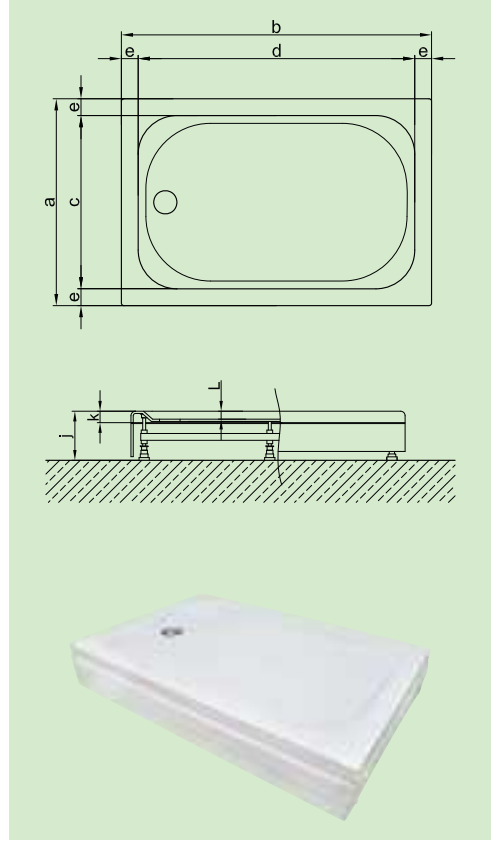

İşaretleri ürünlerimiz tasarım aşamasındadır, lütfen stok sorunuz.

Ölçüler "cm" cinsinden verilmiştir.

DİKDÖRTGEN PANELLİ 75

AKRİLİK GÖVDELİ ABS PANELLİ DUŞ TEKNELEERİ

	Kod	Ebat	a	b	c	d	e	f	g	h	i	j	k	l	m	n	o	FİYAT
h: 21 cm	A 3246	75 x 80 x 21(h)	75	80	62	67	6,5	-	-	-	-	21	4,5	4,5	-	-	-	₺300
	A 3223	75 x 90 x 21(h)	75	90	63	78	6	-	-	-	-	21	4,5	7	-	-	-	₺325
	A 3222	75 x 100 x 21(h)	75	100	63	88	6	-	-	-	-	21	4,5	4,5	-	-	-	₺375
	A 3221	75 x 110 x 21(h)	75	110	63	98	6	-	-	-	-	21	4,5	4,5	-	-	-	₺400
	A 3220	75 x 120 x 21(h)	75	120	63	108	6	-	-	-	-	21	4,5	4,5	-	-	-	₺425
	A 3219	75 x 130 x 21(h)	75	130	63	118	6	-	-	-	-	21	4,5	4,5	-	-	-	₺450
	A 3218	75 x 140 x 21(h)	75	140	63	128	6	-	-	-	-	21	4,5	4,5	-	-	-	₺475
	A 3217	75 x 150 x 21(h)	75	150	63	138	6	-	-	-	-	21	4,5	4,5	-	-	-	₺500
	A 3216	75 x 160 x 21(h)	75	160	63	148	6	-	-	-	-	21	4,5	4,5	-	-	-	₺525
	A 3215	75 x 170 x 21(h)	75	170	63	158	6	-	-	-	-	21	4,5	4,5	-	-	-	₺550
	A 3214	75 x 180 x 21(h)	75	180	63	168	6	-	-	-	-	21	4,5	4,5	-	-	-	₺575

İşaretleri ürünlerimiz tasarım aşamasındadır, lütfen stok sorunuz.

Ölçüler "cm" cinsinden verilmiştir.

	Kod	Ebat	a	b	c	d	e	f	g	h	i	j	k	l	m	n	o	FİYAT
h: 21 cm	A 3288	80 x 90 x 21(h)	80	90	67	77	6,5	-	-	-	21	4,5	4,5	-	-	-	-	₺363
	A 3264	80 x 100 x 21(h)	80	100	67	87	6,5	-	-	-	21	4,5	4,5	-	-	-	-	₺400
	A 3286	80 x 110 x 21(h)	80	110	68	98	6	-	-	-	21	4,5	4	-	-	-	-	₺425
	A 3265	80 x 120 x 21(h)	80	120	67	107	6,5	-	-	-	21	4,5	4,5	-	-	-	-	₺450
	A 3291	80 x 130 x 21(h)	80	130	68	118	6	-	-	-	21	4,5	4,5	-	-	-	-	₺475
	A 3277	80 x 140 x 21(h)	80	140	67	127	6,5	-	-	-	21	5	5	-	-	-	-	₺525
	A 3294	80 x 150 x 21(h)	80	150	67	137	6,5	-	-	-	21	4,5	4	-	-	-	-	₺550
	A 3299	80 x 160 x 21(h)	80	160	68	148	6	-	-	-	21	4,5	6,5	-	-	-	-	₺575
	A 3249	80 x 170 x 21(h)	80	170	68	158	6	-	-	-	21	4,5	4	-	-	-	-	₺638
	A 3248	80 x 180 x 21(h)	80	180	67	167	6,5	-	-	-	21	4,5	5	-	-	-	-	₺688