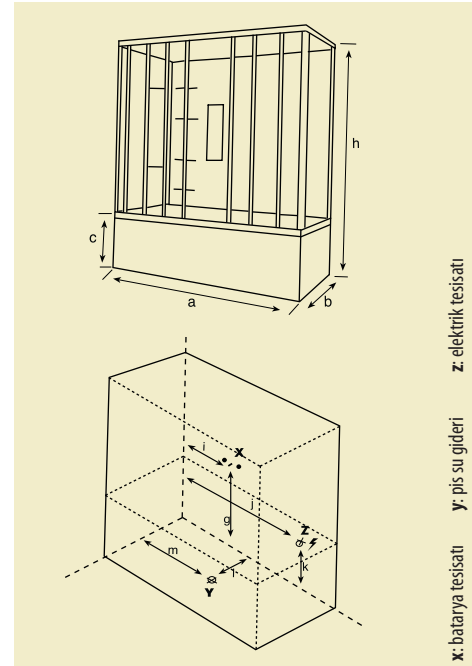

A 3233 (sağ)

x: batarya tesisatı y: pis su gideri z: elektrik tesisatı

- Akrilik küvet
- Panel, ayak, duvarlar, tavan
- Temperli camlı
- Sürgülü duş kabini
- Ayna 2 adet
- 10 jetli şok duş
- 3 fonksiyonlu, sürgülü el duşu
- 4 yönlü yönlendiricili batarya
- Havalandırma
- Şampuan korkuluğu
- Tepe duşu