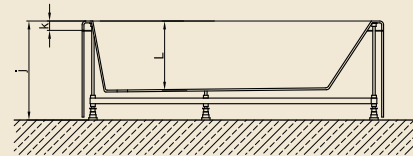

Kod	Ebat	a	b	c	d	e	f	g	h	i	j	k	l	m	KABUK	ÖN PANEL	YAN PANEL	FİYAT
A 3139	165x80x52(h)	80	165	65	150	7,5	7,5	-	34	-	60	5	43	-	₺805	₺115	₺55	₺975
A 3111	170x80x53(h)	80	170	65	150	7,5	11	9	-	-	53	5	39	-	₺600	₺120	₺55	₺775
A 3112	180x80x53(h)	80	180	65	160	7,5	11	9	-	-	53	5	39	-	₺685	₺135	₺55	₺875

Baş yastıkları fiyata dahildir.

Ölçüler "cm" cinsinden verilmiştir.

A 3111
A 3112