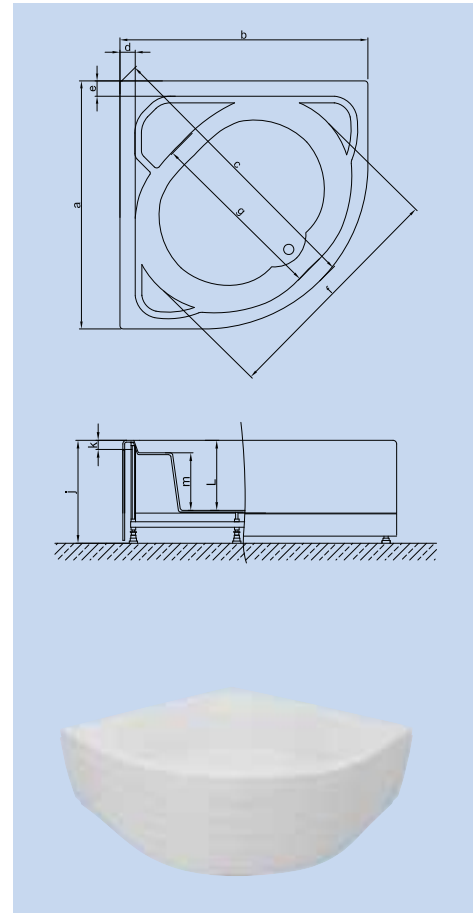

Kod	Ebat	a	b	c	d	e	f	g	h	i	j	k	l	m	n	o	p	KABUK	PANEL	FİYAT
A 3420	150x150x61(h)	150	150	160	11	70	156	50	-	-	61	5	38	30	-	-	-	₺1.248	₺312	₺1.560
A 3421	160x160x61(h)	160	160	183	11,5	11,5	150	115	85	140	61	5	60	40	13	8	-	₺1.388	₺347	₺1.735

PMMA İşaretleri ürünlerimiz akrilik panellidir.

Ölçüler "cm" cinsinden verilmiştir.

A 3421