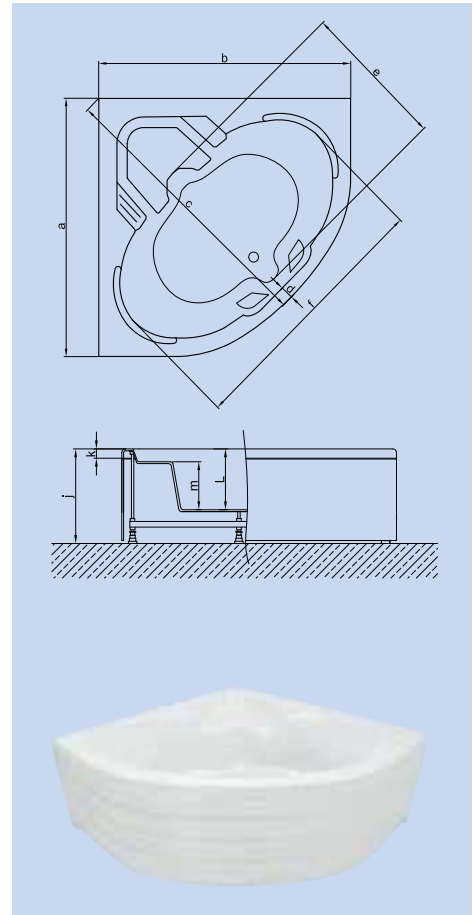

Kod	Ebat	a	b	c	d	e	f	g	h	i	j	k	l	m	n	o	p	KABUK	PANEL	FİYAT
A 3410	140x140x61(h)	140	140	152	7	88	155	70	-	-	61	5	42	28,5	-	-	-	₺918	₺229	₺1.150
A 3415	145x145x61(h)	145	145	156	7	75	145	-	-	-	61	5	40	27	-	-	-	₺1.060	₺265	₺1.325

İşaretleri ürünlerimiz akrilik panellidir.

Ölçüler "cm" cinsinden verilmiştir.

A 3415