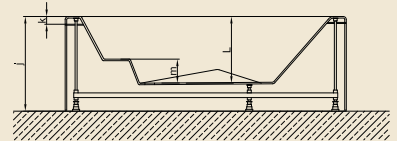

Kod	Ebat	a	b	c	d	e	f	g	h	i	j	k	l	m	KABUK	ÖN PANEL	YAN PANEL	FİYAT
A 3149	170x85x60(h)	85	170	68	150	8,5	11,5	-	-	-	60	5	43,5	-	₺895	₺120	₺60	₺1.075
A 3141	180x80x60(h)	80	180	66	160	7	9	-	-	-	60	5	44	12	₺973	₺135	₺55	₺1.163

Baş yastıkları fiyata dahildir.

Ölçüler "cm" cinsinden verilmiştir.

A 3141