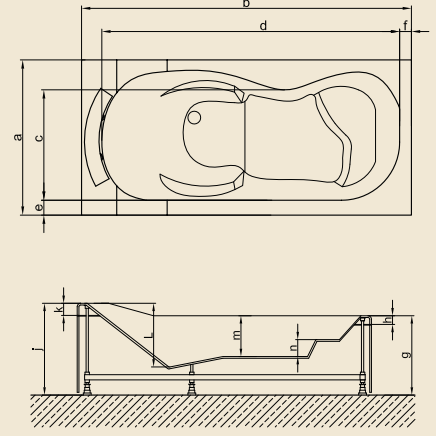

İşaretleri ürünlerimiz akrilik panellidir.
Baş yastıkları fiyata dahildir.

Ölçüler "cm" cinsinden verilmiştir.

A 3156

AKRİLİK GÖVDELİ ABS PANELİ DÜZ KÜVETLER

A 3139

Kod	Ebat	a	b	c	d	e	f	g	h	i	j	k	l	m	KABUK	ÖN PANEL	YAN PANEL	FİYAT
A 3139	165x80x52(h)	80	165	65	150	7,5	7,5	-	34	-	60	5	43	-	₺805	₺115	₺55	₺975
A 3111	170x80x53(h)	80	170	65	150	7,5	11	9	-	-	53	5	39	-	₺600	₺120	₺55	₺775
A 3112	180x80x53(h)	80	180	65	160	7,5	11	9	-	-	53	5	39	-	₺685	₺135	₺55	₺875

Baş yastıkları fiyata dahildir.

Ölçüler "cm" cinsinden verilmiştir.

A 3111
A 3112

DÜZ KÜVETLER

A 3140

Kod	Ebat	a	b	c	d	e	f	g	h	j	k	l	m	n	KABUK	ÖN PANEL	YAN PANEL	FİYAT
A 3140	170x80x60(h)	80	170	57	150	7	9	60	5	70	15	43,5	37	12	₺875	₺120	₺55	₺1.050
A 3146	170x85x60(h)	85	170	45	150	7	8,5	60	-	60	5	43	-	-	₺895	₺120	₺60	₺1075

⦿ Baş yastıkları fiyata dahildir.

Ölçüler "cm" cinsinden verilmiştir.

A 3146

AKRİLİK GÖVDELİ ABS PANELİ DÜZ KÜVETLER

A 3149

Kod	Ebat	a	b	c	d	e	f	g	h	i	j	k	l	m	KABUK	ÖN PANEL	YAN PANEL	FİYAT
A 3149	170x85x60(h)	85	170	68	150	8,5	11,5	-	-	-	60	5	43,5	-	₺895	₺120	₺60	₺1.075
A 3141	180x80x60(h)	80	180	66	160	7	9	-	-	-	60	5	44	12	₺973	₺135	₺55	₺1.163