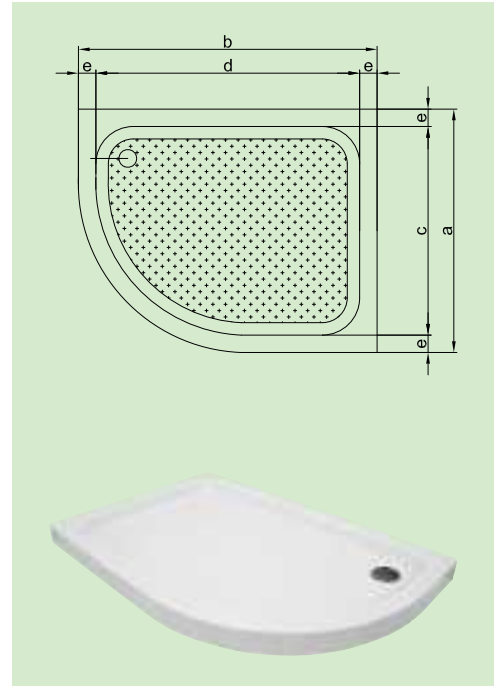

MONOBLOK h: 16								
Kod	Ebat	a	b	c	d	e	f	FİYAT
A 3382 (sağ)	90 x 100	90	100	76	86	7	-	₺441
A 3383 (sol)	90 x 100	90	100	76	86	7	-	₺441
A 3384 (sağ)	90 x 110	90	110	76	96	7	-	₺471
A 3385 (sol)	90 x 110	90	110	76	96	7	-	₺471
A 3323 (sağ)	90 x 120	90	120	76	106	7	-	₺500
A 3324 (sol)	90 x 120	90	120	76	106	7	-	₺500
A 3386 (sağ)	90 x 130	90	130	76	116	7	-	₺529
A 3387 (sol)	90 x 130	90	130	76	116	7	-	₺529
A 3388 (sağ)	90 x 140	90	140	76	126	7	-	₺558
A 3389 (sol)	90 x 140	90	140	76	126	7	-	₺558
A 3390 (sağ)	90 x 150	90	150	76	136	7	-	₺588
A 3391 (sol)	90 x 150	90	150	76	136	7	-	₺588
A 3392 (sağ)	90 x 160	90	160	76	146	7	-	₺617
A 3393 (sol)	90 x 160	90	160	76	146	7	-	₺617

FLAT h: 7								
Kod	Ebat	a	b	c	d	e	f	FİYAT
F 3425 (sağ)	90 x 100	90	100	76	86	7	-	₺352
F 3426 (sol)	90 x 100	90	100	76	86	7	-	₺352
F 3427 (sağ)	90 x 110	90	110	76	96	7	-	₺382
F 3428 (sol)	90 x 110	90	110	76	96	7	-	₺382
F 3355 (sağ)	90 x 120	90	120	76	106	7	-	₺397
F 3356 (sol)	90 x 120	90	120	76	106	7	-	₺397
F 3429 (sağ)	90 x 130	90	130	76	116	7	-	₺411
F 3430 (sol)	90 x 130	90	130	76	116	7	-	₺411
F 3431 (sağ)	90 x 140	90	140	76	126	7	-	₺441
F 3432 (sol)	90 x 140	90	140	76	126	7	-	₺441
F 3433 (sağ)	90 x 150	90	150	76	136	7	-	₺471
F 3434 (sol)	90 x 150	90	150	76	136	7	-	₺471
F 3435 (sağ)	90 x 160	90	160	76	146	7	-	₺500
F 3436 (sol)	90 x 160	90	160	76	146	7	-	₺500

İşaretleri ürünlerimiz tasarım aşamasındadır, lütfen stok sorunuz.

Monoblok duş teknelerinde, duş sifonları fiyatlara dahildir.

Ölçüler "cm" cinsinden verilmiştir.