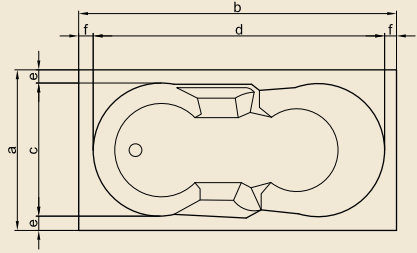

Ölçüler*cm" cinsinden verilmiştir.

A 3136
A 3162
A 3120
A 3121

DÜZ KÜVETLER

A 3127

Kod	Ebat	a	b	c	d	e	f	g	h	i	j	k	l	m	KABUK	ÖN PANEL	YAN PANEL	FİYAT
A 3127	160x80x53(h)	80	160	66	144	7	8	-	-	-	53	5	40	-	₺585	₺110	₺55	₺750
A 3134	154x90x53(h)	90	154	76	140	7	7	7	-	-	53	5	38	-	₺698	₺100	₺65	₺863
A 3123	170x90x53(h)	90	170	78	147	6	11	12	-	-	53	5	38	-	₺790	₺120	₺65	₺975