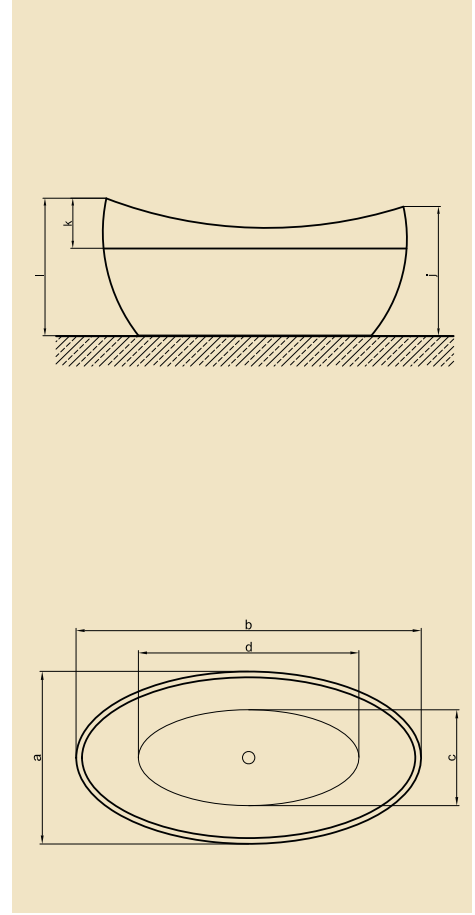

C 3105

Kod	Ebat	a	b	c	d	e	f	g	h	i	j	k	l	m	KABUK	AYAK	FİYAT
C 3105	190x92x78(h)	92	190	50	115	-	-	-	-	-	73	30	78	-	₺5.500	₺2.300	₺7.800

Ölçüler*cm" cinsinden verilmiştir.

ANKASTRE ARMATÜR

₺2.300