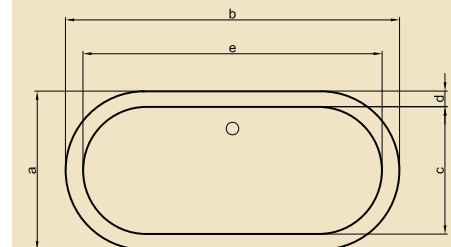

KLASİK KÜVETLER

Kod	Ebat	a	b	c	d	e	f	g	h	i	j	k	l	m	KABUK	AYAK	FİYAT
C 3103	172x80x81(h)	80	172	70	8	108	150	-	-	-	69	45	55	81	₺5.500	₺2.300	₺7.800
C 3104	172x80x60(h)	80	177	65	9	160	-	-	-	-	60	-	42	-	₺5.500	₺2.300	₺7.800

Ölçüler "cm" cinsinden verilmiştir.

C 3104