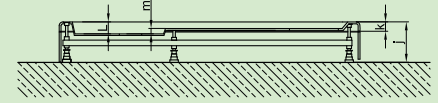

KADEMELİ ÖZEL DUŞLAR