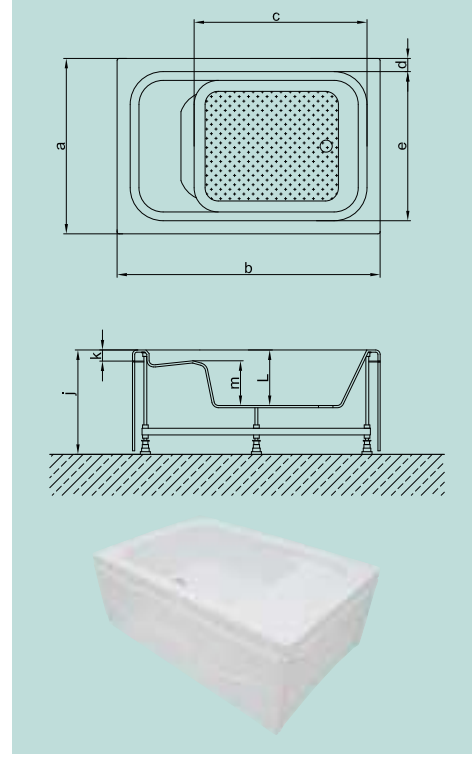

İşaretleri ürünlerimiz tasarım aşamasındadır, lütfen stok sorunuz.
 Monoblok duş teknelerinde, duş sifonları fiyatlara dahildir.

Ölçüler "cm" cinsinden verilmiştir.

OVAL MİNİ OTURMALI

Kod	Ebat	a	b	c	d	e	f	g	h	i	j	k	l	m	KABUK	PANEL	FİYAT
A 3417	90x90x48(h)	90	90	106	7,5	40	-	-	-	-	48	4,5	32,5	23	₺400	₺100	₺500
A 3418	100x100x48(h)	100	100	120	7,5	50	-	-	-	-	48	4,5	32,5	23	₺440	₺110	₺550
A 3424	105x105x48(h)	105	105	126	8,5	50	-	-	-	-	48	4,5	32,5	23	₺480	₺120	₺600

Ölçüler "cm" cinsinden verilmiştir.

Kod	Ebat	a	b	c	d	e	f	g	h	i	j	k	l	m	KABUK	ÖN PANEL	YAN PANEL	FİYAT
A 3260	80 x 100 x 45(h)	80	100	66	7	66	-	-	-	-	45	5	27,5	23	₺390	₺60	₺50	₺500
A 3201	80 x 110 x 45(h)	80	110	76	7	66	-	-	-	-	45	5	27,5	23	₺411	₺64	₺50	₺525
A 3281	80 x 120 x 45(h)	80	120	86	7	66	-	-	-	-	45	5	27,5	23	₺432	₺68	₺50	₺550
A 3200	80 x 130 x 45(h)	80	130	96	7	66	-	-	-	-	45	5	27,5	23	₺441	₺72	₺50	₺563
A 3282	80 x 140 x 45(h)	80	140	106	7	66	-	-	-	-	45	5	27,5	23	₺449	₺76	₺50	₺575
A 3278	80 x 150 x 45(h)	80	150	116	7	66	-	-	-	-	45	5	27,5	23	₺458	₺80	₺50	₺588
A 3274	80 x 160 x 45(h)	80	160	126	7	66	-	-	-	-	45	5	27,5	23	₺465	₺85	₺50	₺600
A 3275	80 x 170 x 45(h)	80	170	136	7	66	-	-	-	-	45	5	27,5	23	₺485	₺90	₺50	₺625
A 3033	80 x 180 x 45(h)	80	180	146	7	66	-	-	-	-	45	5	27,5	23	₺505	₺95	₺50	₺650
A 3257	80 x 100 x 47(h) yüksekotm.	80	100	58	7	66	-	-	-	-	52	5	26	47	₺390	₺60	₺50	₺500