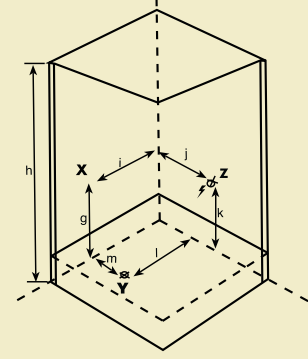

DUŞ KOMPAKT

A 3234

x: batarya tesisatı y: pis su gideri z: elektrik tesisatı

Kod	Ebat	a	b	c	d	g	h	i	j	k	l	m	FİYAT
A 3234	90x90x232(h) kare	90	90	105	90	115	233	40	50	100	70	50	₺4.400
A 3235	90x90x232(h) oval	90	90	105	72	115	233	40	50	100	70	50	₺4.400

Ölçüler "cm" cinsinden verilmiştir.

A 3235