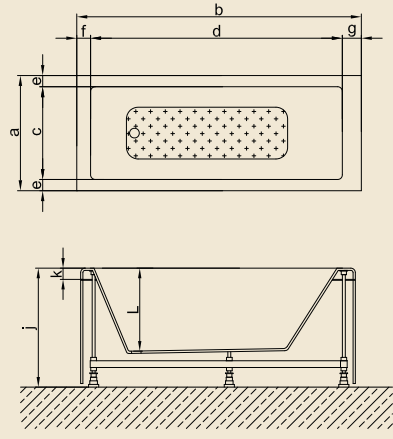

A 3166

Kod	Ebat	a	b	c	d	e	f	g	h	i	j	k	l	m	KABUK	ÖN PANEL	YAN PANEL	FİYAT
A 3166	190x90x58(h)	90	190	76	174	7	9	7	-	-	58	5	42	-	₺1.210	₺175	₺115	₺1.500
A 3167	200x100x58(h)	100	200	86	184	7	9	7	-	-	58	5	42	-	₺1.953	₺265	₺135	₺2.353

İşaretleri ürünlerimiz akrilik panellidir.

Ölçüler "cm" cinsinden verilmiştir.

A 3167