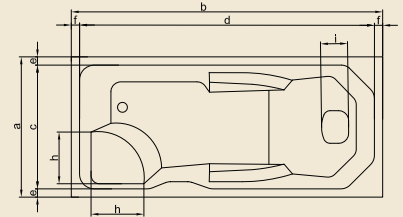

Kod	Ebat	a	b	c	d	e	f	g	h	i	j	k	l	m	KABUK	ÖN PANEL	YAN PANEL	FİYAT
A 3124	190x85x53(h)	85	190	72	176	6,5	7	95	-	-	53	5	38	-	₺920	₺145	₺60	₺1.125
A 3165	195x85x53(h)	85	195	72	181	6,5	7	97,5	-	-	53	5	38	-	₺1.210	₺175	₺115	₺1.500
A 3157	210x95x60(h)	95	210	80	195	7,5	7,5	7,5	42	-	60	5	41,5	31	₺1.894	₺275	₺184	₺2.353

İşaretleri ürünlerimiz akrilik panellidir.

Ölçüler "cm" cinsinden verilmiştir.

A 3157