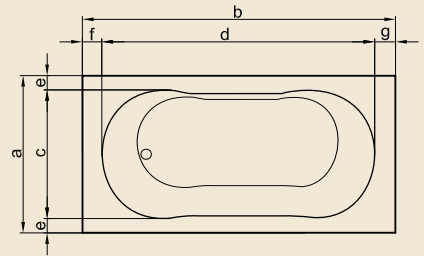

AKRİLİK GÖVDELİ ABS PANELİ DÜZ KÜVETLER