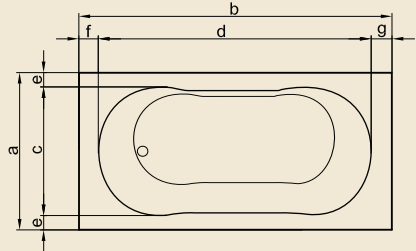

Kod	Ebat	a	b	c	d	e	f	g	h	i	j	k	l	m	KABUK	ÖN PANEL	YAN PANEL	FİYAT
A 3131	150x80x53(h)	80	150	68	138	6	6	-	-	-	53	5	40	-	₺575	₺95	₺55	₺725
A 3128	165x80x53(h)	80	165	66	151	7	10	-	-	-	53	5	40	-	₺605	₺115	₺55	₺775
A 3136	170x80x53(h)	80	170	66	154	7	7	9	-	-	53	5	37	-	₺600	₺120	₺55	₺788
A 3162	175x80x53(h)	80	175	66	159	7	7	9	-	-	53	5	37	-	₺615	₺130	₺55	₺800
A 3120	180x80x53(h)	80	180	66	164	7	7	9	-	-	53	5	37	-	₺685	₺135	₺55	₺875
A 3121	180x90x53(h)	90	180	76	164	7	7	9	-	-	53	5	37	-	₺850	₺135	₺65	₺1.050

Ölçüler*cm" cinsinden verilmiştir.

A 3136
A 3162
A 3120
A 3121