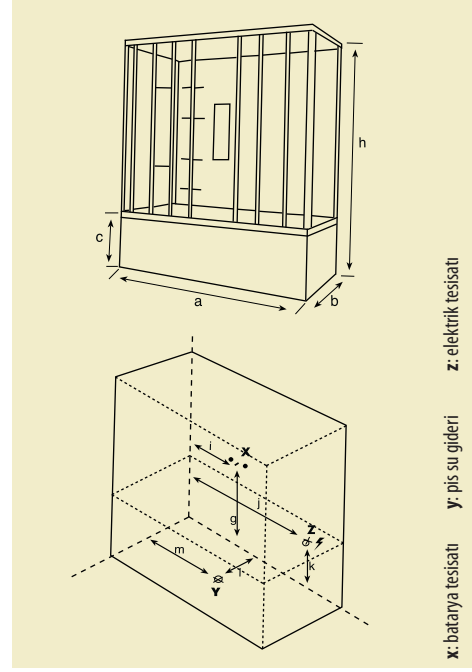

Ölçüler "cm" cinsinden verilmiştir.

A 3230 (sol)
A 3231 (sağ)

KÜVET KOMPAKT

A 3232 (sol)

x: batarya tesisatı y: pis su gideri z: elektrik tesisatı

Kod	Ebat	a	b	c	d	e	g	h	i	j	k	l	m	FİYAT
A 3232	180x90x224(h)	180	90	58	-	-	70	224	70	160	40	60	70	₺6.500
A 3233	180x90x224(h)	180	90	58	-	-	70	224	70	160	40	60	70	₺6.500