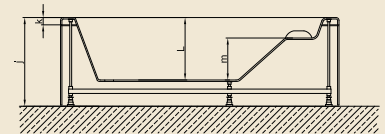

Kod	Ebat	a	b	c	d	e	f	g	h	i	j	k	l	m	KABUK	ÖN PANEL	YAN PANEL	FİYAT
A 3124	190x85x53(h)	85	190	72	176	6,5	7	95	-	-	53	5	38	-	₺920	₺145	₺60	₺1.125
A 3165	195x85x53(h)	85	195	72	181	6,5	7	97,5	-	-	53	5	38	-	₺1.210	₺175	₺115	₺1.500
A 3157	210x95x60(h)	95	210	80	195	7,5	7,5	7,5	42	-	60	5	41,5	31	₺1.894	₺275	₺184	₺2.353

İşaretleri ürünlerimiz akrilik panellidir.

Ölçüler "cm" cinsinden verilmiştir.

A 3157