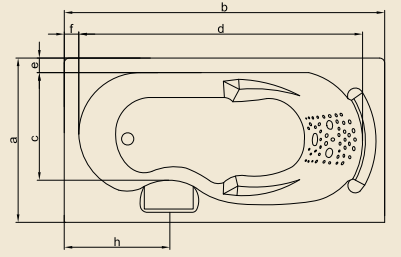

Baş yastıkları fiyata dahildir.

Ölçüler "cm" cinsinden verilmiştir.

A 3141

DÜZ KÜVETLER

A 3142

Kod	Ebat	a	b	c	d	e	f	g	h	i	j	k	l	m	KABUK	ÖN PANEL	YAN PANEL	FİYAT
A 3142	180x85x60(h)	85	180	60	160	8	9	-	70	-	60	5	44	-	₺1.018	₺135	₺60	₺1.213
A 3113	180x90x53(h)	90	180	59	160	9,5	10	15,5	-	-	53	5	40	-	₺850	₺135	₺65	₺1050