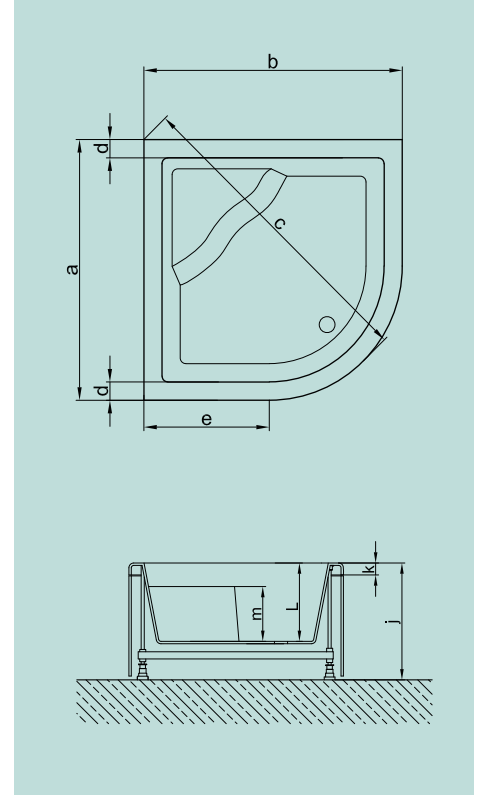

OVAL MİNİ OTURMALI