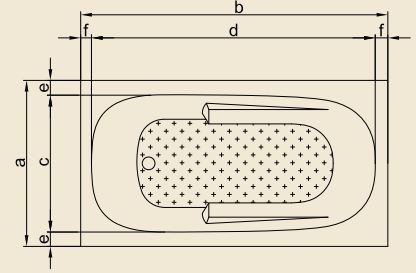

A 3131
A 3128