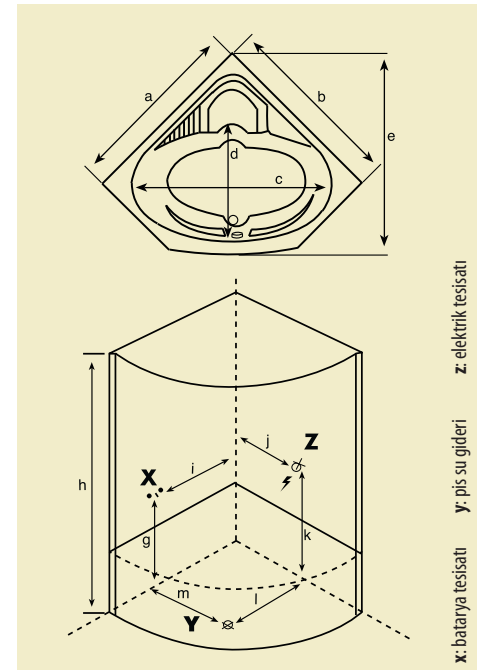

x: batarya tesisatı y: pis su gideri z: elektrik tesisatı

- Akrilik küvet
- Panel, ayak, duvarlar, tavan
- Temperli cam
- Sürgülü duş kabini
- Ayna 2 adet
- 14 jetli şok duş
- 3 fonksiyonlu, sürgülü el duşu
- 4 yönlü yönlendiricili batarya
- Havalandırma
- Şampuan korkuluğu
- Tepe duşu