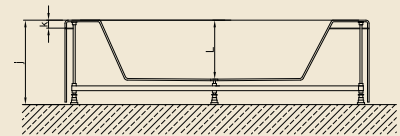

A 3122

Kod	Ebat	a	b	c	d	e	f	g	h	i	j	k	l	m	KABUK	ÖN PANEL	YAN PANEL	FİYAT
A 3122	185x85x53(h)	85	185	75	169	5	13	8	-	-	53	5	93	-	₺880	₺135	₺60	₺1.075
A 3160	185x110x60(h)	110	185	97	160	8	5	130	-	-	60	5	41	-	₺1.919	₺275	₺159	₺2.353

PRASIDA İşaretleri ürünlerimiz akrilik panellidir.

Ölçüler "cm" cinsinden verilmiştir.

A 3160