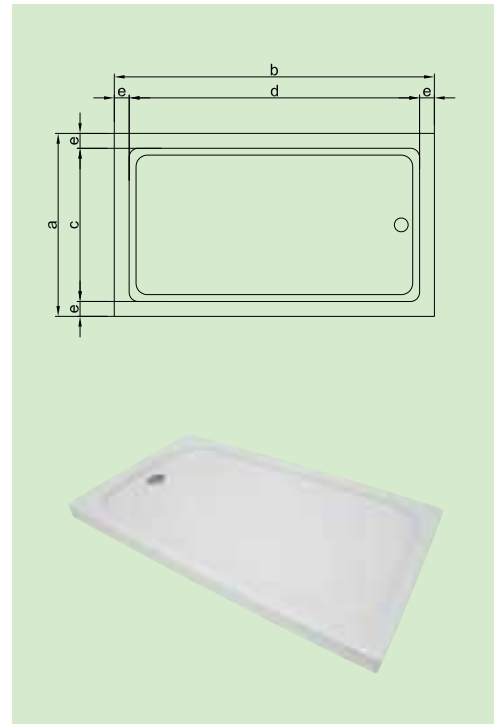

MONOBLOK h: 16								
Kod	Ebat	a	b	c	d	e	f	FİYAT
A 3333	70 x 80	70	80	57	67	6,5	-	₺295
A 3318	70 x 90	70	90	58	78	6	-	₺324
A 3315	70 x 100	70	100	57	87	6,5	-	₺352
A 3325	70 x 110	70	110	58	98	6	-	₺382
A 3313	70 x 120	70	120	58	108	6	-	₺426
A 3328	70 x 130	70	130	57	117	6,5	-	₺456
A 3339	YENİ 70 x 140	70	140	57	127	6,5	-	₺486
A 3342	YENİ 70 x 150	70	150	57	137	6,5	-	₺514
A 3348	70 x 160	70	160	57	147	6,5	-	₺544
A 3345	70 x 170	70	170	57	157	6,5	-	₺573
A 3349	70 x 180	70	180	57	167	6,5	-	₺602

FLAT h: 7								
Kod	Ebat	a	b	c	d	e	f	FİYAT
F 3357	70 x 80	70	80	57	67	6,5	-	₺235
F 3358	70 x 90	70	90	58	78	6	-	₺264
F 3359	70 x 100	70	100	57	87	6,5	-	₺280
F 3360	70 x 110	70	110	58	98	6	-	₺295
F 3361	70 x 120	70	120	58	108	6	-	₺324
F 3362	70 x 130	70	130	57	117	6,5	-	₺352
F 3375	YENİ 70 x 140	70	140	57	127	6,5	-	₺382
F 3380	YENİ 70 x 150	70	150	57	137	6,5	-	₺426
F 3390	70 x 160	70	160	57	147	6,5	-	₺456
F 3389	70 x 170	70	170	57	157	6,5	-	₺471
F 3391	70 x 180	70	180	57	167	6,5	-	₺500

İşaretleri ürünlerimiz tasarım aşamasındadır, lütfen stok sorunuz.
Monoblok duş teknelerinde, duş sifonları fiyatlara dahildir.

Ölçüler "cm" cinsinden verilmiştir.