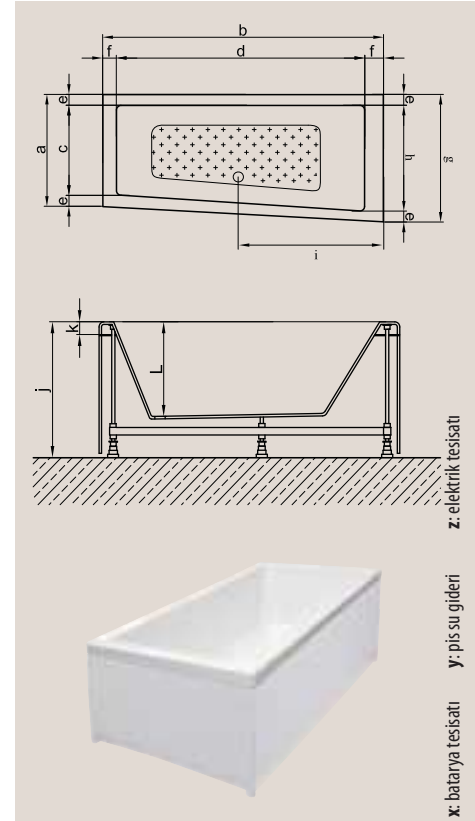

Kod	Ebat	a	b	c	d	e	f	g	h	i	j	k	l	m	n	o	KABUK	PANEL	FİYAT
A 3444	170x108x56(h)	108	170	-	6	80	154	-	-	-	56	-	43	38	-	-	₺1.500	₺265	₺1.765
A 3445	170x108x56(h)	108	170	-	6	80	154	-	-	-	56	-	43	38	-	-	₺1.500	₺265	₺1.765
A 3447	170x90x75x55(h)	75	170	61	156	7	7	90	76	97	55	4,5	41	-	-	-	₺1.030	₺235	₺1.265
A 3448	170x90x75x55(h)	75	170	61	156	7	7	90	76	97	55	4,5	41	-	-	-	₺1.030	₺235	₺1.265
A 3449	170x100x80x55(h)	80	170	66	156	7	7	100	86	97	55	4,5	41	-	-	-	₺1.293	₺325	₺1.618
A 3450	170x100x80x55(h)	80	170	66	156	7	7	100	86	97	55	4,5	41	-	-	-	₺1.293	₺325	₺1.618

İşaretleri ürünlerimiz akrilik panellidir.

Ölçüler "cm" cinsinden verilmiştir.

A 3447 (sol)
A 3448 (sağ)
A 3449 (sol)
A 3450 (sağ)