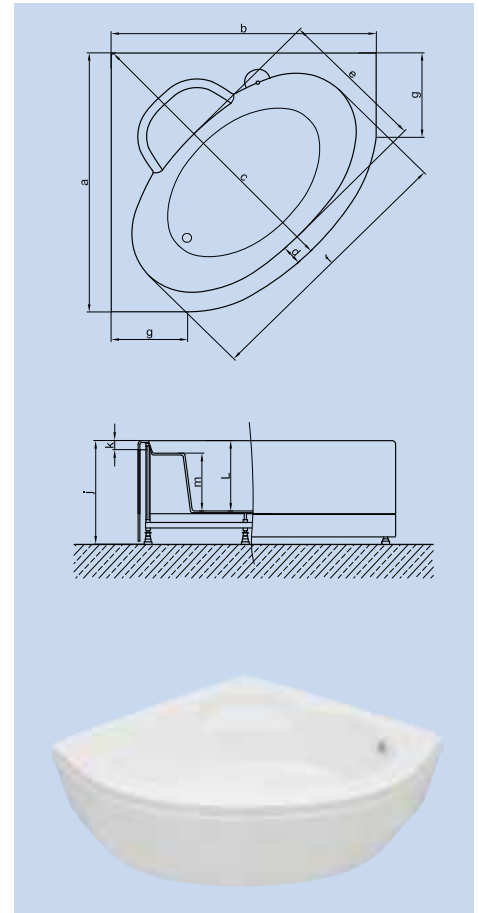

Kod	Ebat	a	b	c	d	e	f	g	h	i	j	k	l	m	n	o	p	KABUK	PANEL	FİYAT
A 3416	145x145x61(h)	145	145	163	145	78	50	12,5	-	-	61	5	41	-	110	70	-	₺1.060	₺265	₺1.325
A 3407	150x150x60(h)	150	150	160	12	80	125	40	-	-	60	5	40	25	-	-	-	₺1.248	₺312	₺1.560

İşaretleri ürünlerimiz akrilik panellidir.

Ölçüler "cm" cinsinden verilmiştir.

A 3407