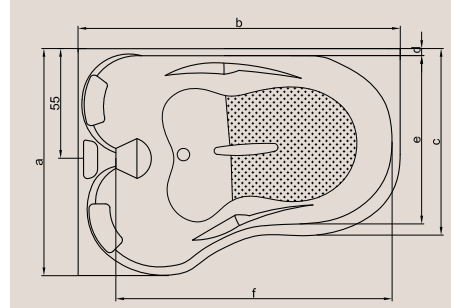

 İşaretleri ürünlerimiz akrilik panellidir.

Ölçüler "cm" cinsinden verilmiştir.

- A 3408 (sol)
- A 3409 (sağ)

ÖZEL KÜVETLER

A 3425 (sol)
A 3426 (sağ)

sağ

sol

Kod	Ebat	a	b	c	d	e	f	g	h	i	j	k	l	m	n	o	p	KABUK	PANEL	FİYAT
A 3425	175x120x60(h)	120	175	101	5,5	88	150	-	155	10	60	5	37,5	46,5	40	95	-	₺1.530	₺325	₺1.855
A 3426	175x120x60(h)	120	175	101	5,5	88	150	-	155	10	60	5	37,5	46,5	40	95	-	₺1.530	₺325	₺1.855
A 3143	180x90x120x60(h)	90	180	120	106	7	7	166	-	160	60	5	42	-	-	-	-	₺1.420	₺375	₺1.795