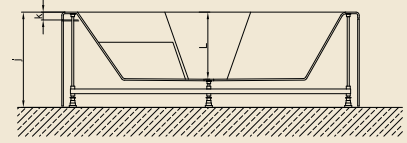

PRASIDA İşaretleri ürünlerimiz akrilik panellidir.

Ölçüler "cm" cinsinden verilmiştir.

A 3160

DÜZ KÜVETLER

A 3124
A 3165

Kod	Ebat	a	b	c	d	e	f	g	h	i	j	k	l	m	KABUK	ÖN PANEL	YAN PANEL	FİYAT
A 3124	190x85x53(h)	85	190	72	176	6,5	7	95	-	-	53	5	38	-	₺920	₺145	₺60	₺1.125
A 3165	195x85x53(h)	85	195	72	181	6,5	7	97,5	-	-	53	5	38	-	₺1.210	₺175	₺115	₺1.500
A 3157	210x95x60(h)	95	210	80	195	7,5	7,5	7,5	42	-	60	5	41,5	31	₺1.894	₺275	₺184	₺2.353