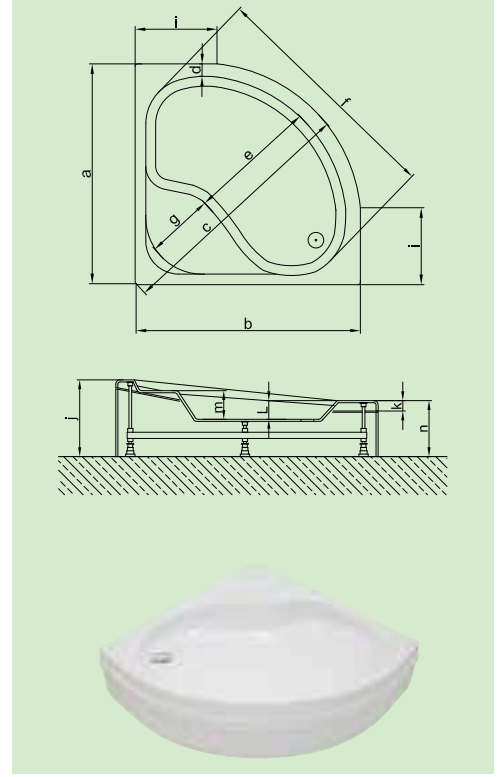

Kod	Ebat	a	b	c	d	e	f	g	h	i	j	k	l	m	n	o	FİYAT
h: 21 cm	A 3261	90 x 90	90	90	103	8	56	93	20	-	-	37	5,5	13	25	21	-	₺463
	A 3246	95 x 95	95	95	110	6	60	93	24	-	-	20	5,5	6	-	27	-	₺525
h: 27 cm	A 3262	100 x 100	100	100	103	7	55	105	30	-	30	48	5,5	10	25	27	-	₺550
	A 3297	90 x 90 yüksek oturmalı	90	90	103	6,5	56	100	-	-	65	49	5	4	30	27	-	₺525
	A 3298	100 x 100 yüksek oturmalı	100	100	117	7	55	105	-	-	75	55	5	4	30	27	-	₺600

Ölçüler "cm" cinsinden verilmiştir.