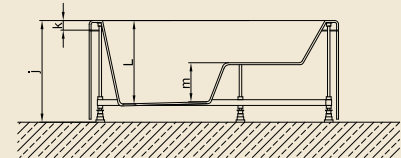

Kod	Ebat	a	b	c	d	e	f	g	h	i	j	k	l	m	KABUK	ÖN PANEL	YAN PANEL	FİYAT
A 3101	105x70x53(h)	70	105	56	89	25	7	8	-	85	53	5	35	23	₺380	₺70	₺50	₺500
A 3144	110x70x53(h)	70	110	56	94	18	7	8	-	90	53	5	38	23	₺400	₺75	₺50	₺525
A 3102	120x70x53(h)	70	120	56	104	18	7	8	-	100	53	5	35	23	₺420	₺80	₺50	₺550
A 3104	130x70x53(h)	70	130	54	114	30	8	8	-	110	53	5	37,5	26	₺428	₺85	₺50	₺563
A 3106	140x70x53(h)	70	140	54	124	30	8	8	-	120	53	5	37	26	₺435	₺90	₺50	₺575
A 3125	150x70x53(h)	70	150	54	134	36	8	8	-	130	53	5	37	26	₺443	₺95	₺50	₺588
A 3126	160x70x53(h)	70	160	54	144	36	8	8	-	140	53	5	37	26	₺458	₺105	₺50	₺613
A 3163	170x70x53(h)	70	170	54	154	30	8	8	-	150	53	5	37	26	₺468	₺120	₺50	₺638
A 3164	180x70x53(h)	70	180	54	164	30	8	8	-	160	53	5	37	26	₺565	₺135	₺50	₺750

Ölçüler "cm" cinsinden verilmiştir.

A 3104
A 3106
A 3125
A 3126
A 3163
A 3164