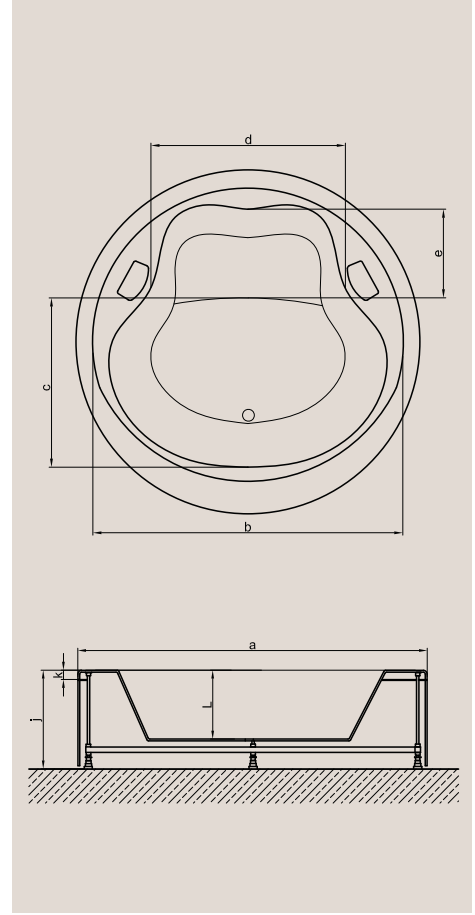

İşaretleri ürünlerimiz akrilik panellidir.

Ölçüler "cm" cinsinden verilmiştir.

A 3453

AKRİLİK SPA HAVUZLAR ve ÖZEL KÜVETLER

A 3452

Kod	Ebat	a	b	c	d	e	f	g	h	i	j	k	l	m	KABUK	PANEL	FİYAT
A 3452	Ø180	180	145	85	84	35	-	-	-	-	63	5	46	-	₺3.150	₺1.300	₺4.450
A 3454	180 x 180 x 63(h)	180	145	85	84	35	180	-	-	-	63	5	46	-	₺3.150	₺700	₺3.850