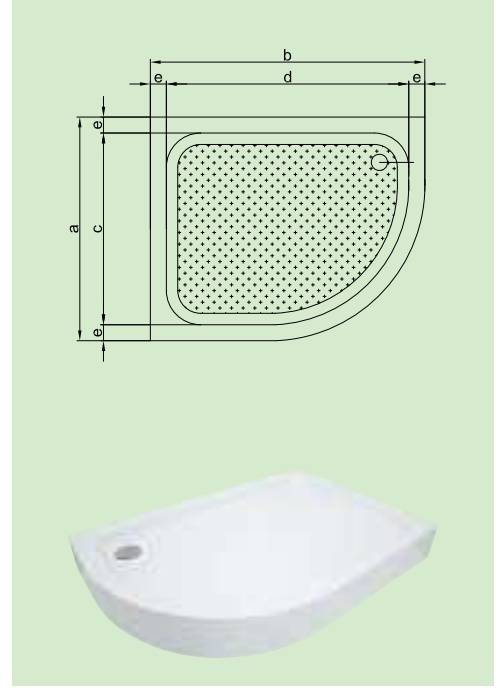

İşaretleri ürünlerimiz tasarım aşamasındadır, lütfen stok sorunuz.
 Monoblok duş teknelerinde, duş sifonları fiyatlara dahildir.

Ölçüler "cm" cinsinden verilmiştir.

sağ

MONOBLOK h: 16								
Kod	Ebat	a	b	c	d	e	f	FİYAT
A 3321 (sağ)	80 x 100	80	100	66	86	7	-	₺382
A 3322 (sol)	80 x 100	80	100	66	86	7	-	₺382
A 3372 (sağ) ☎	80 x 110	80	110	66	96	7	-	₺411
A 3373 (sol) ☎	80 x 110	80	110	66	96	7	-	₺411
A 3330 (sağ)	80 x 120	80	120	66	106	7	-	₺441
A 3331 (sol)	80 x 120	80	120	66	106	7	-	₺441
A 3374 (sağ) ☎	80 x 130	80	130	66	116	7	-	₺500
A 3375 (sol) ☎	80 x 130	80	130	66	116	7	-	₺500
A 3376 (sağ) ☎	80 x 140	80	140	66	126	7	-	₺529
A 3377 (sol) ☎	80 x 140	80	140	66	126	7	-	₺529
A 3378 (sağ) ☎	80 x 150	80	150	66	136	7	-	₺558
A 3379 (sol) ☎	80 x 150	80	150	66	136	7	-	₺558
A 3380 (sağ) ☎	80 x 160	80	160	66	146	7	-	₺588
A 3381 (sol) ☎	80 x 160	80	160	66	146	7	-	₺588

☎ İşaretleri ürünlerimiz tasarım aşamasındadır, lütfen stok sorunuz.
 ☎ Monoblok duş teknelerinde, duş sifonları fiyatlara dahildir.

Ölçüler "cm" cinsinden verilmiştir.

sol

MONOBLOK h: 16								
Kod	Ebat	a	b	c	d	e	f	FİYAT
A 3382 (sağ)	90 x 100	90	100	76	86	7	-	₺441
A 3383 (sol)	90 x 100	90	100	76	86	7	-	₺441
A 3384 (sağ)	90 x 110	90	110	76	96	7	-	₺471
A 3385 (sol)	90 x 110	90	110	76	96	7	-	₺471
A 3323 (sağ)	90 x 120	90	120	76	106	7	-	₺500
A 3324 (sol)	90 x 120	90	120	76	106	7	-	₺500
A 3386 (sağ)	90 x 130	90	130	76	116	7	-	₺529
A 3387 (sol)	90 x 130	90	130	76	116	7	-	₺529
A 3388 (sağ)	90 x 140	90	140	76	126	7	-	₺558
A 3389 (sol)	90 x 140	90	140	76	126	7	-	₺558
A 3390 (sağ)	90 x 150	90	150	76	136	7	-	₺588
A 3391 (sol)	90 x 150	90	150	76	136	7	-	₺588
A 3392 (sağ)	90 x 160	90	160	76	146	7	-	₺617
A 3393 (sol)	90 x 160	90	160	76	146	7	-	₺617