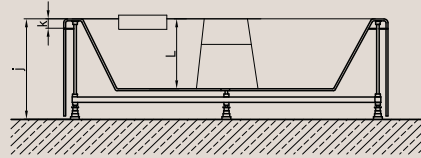

ÖZEL KÜVETLER

A 3455