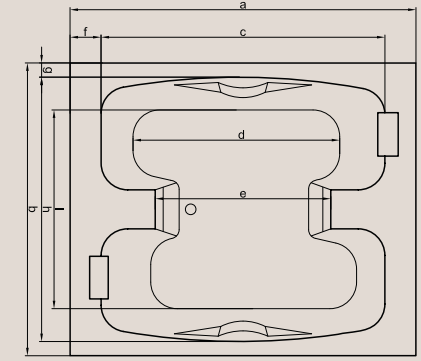

ÖZEL KÜVETLER

A 3455