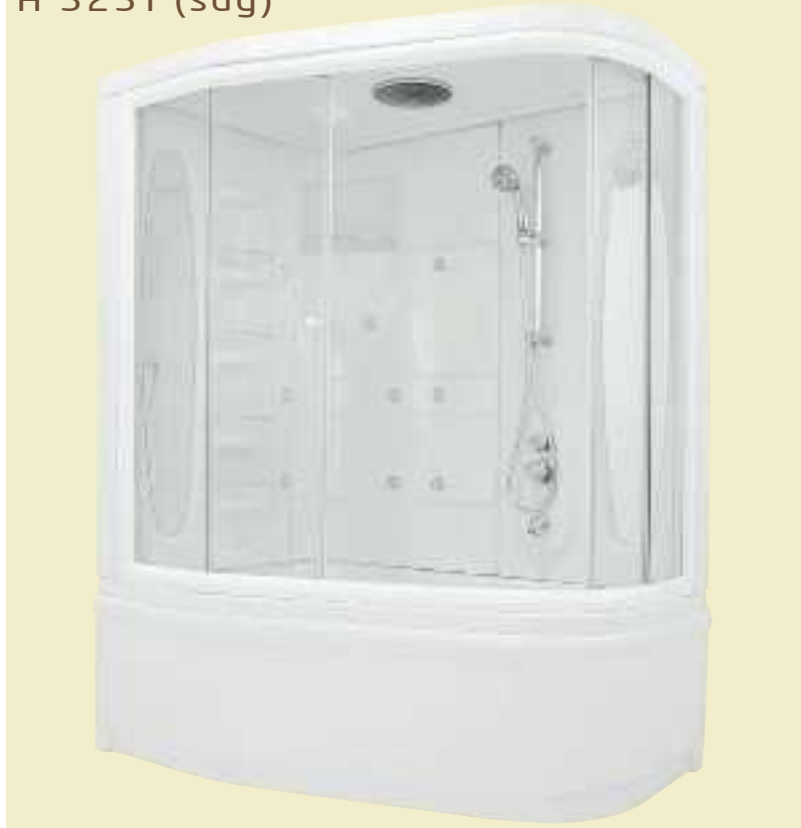

A 3230 (sol)
A 3231 (sağ)