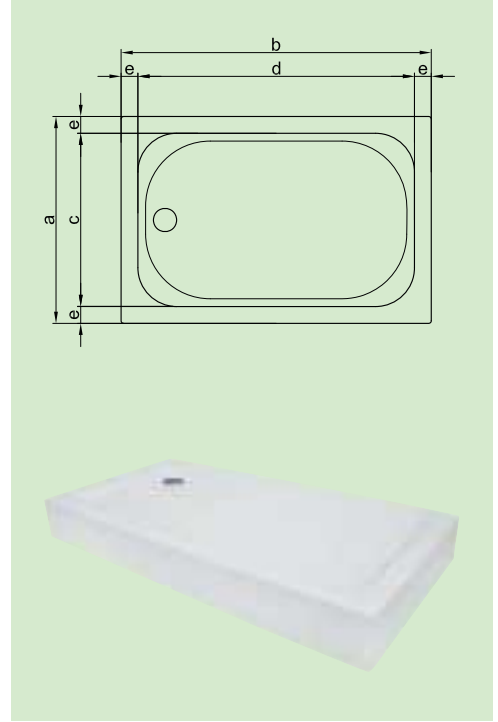

MONOBLOK h: 16								
Kod	Ebat	a	b	c	d	e	f	FİYAT
A 3363	85 x 100	85	100	72	87	6,5	-	₺412
A 3364	85 x 110	85	110	72	97	6,5	-	₺441
A 3365	85 x 120	85	120	72	107	6,5	-	₺471
A 3366	85 x 130	85	130	72	117	6,5	-	₺530
A 3367	85 x 140	85	140	72	127	6,5	-	₺559
A 3368	85 x 150	85	150	72	137	6,5	-	₺603
A 3369	85 x 160	85	160	72	147	6,5	-	₺632
A 3343	YENİ 85 x 170	85	170	72	157	6,5	-	₺677
A 3370	85 x 180	85	180	72	167	6,5	-	₺735

FLAT h: 7								
Kod	Ebat	a	b	c	d	e	f	FİYAT
F 3403	85 x 100	85	100	72	87	6,5	-	₺324
F 3404	85 x 110	85	110	72	97	6,5	-	₺353
F 3405	85 x 120	85	120	72	107	6,5	-	₺382
F 3406	85 x 130	85	130	72	117	6,5	-	₺412
F 3407	85 x 140	85	140	72	127	6,5	-	₺441
F 3408	85 x 150	85	150	72	137	6,5	-	₺471
F 3409	85 x 160	85	160	72	147	6,5	-	₺500
F 3381	YENİ 85 x 170	85	170	72	157	6,5	-	₺530
F 3410	85 x 180	85	180	72	167	6,5	-	₺559

İşaretleri ürünlerimiz tasarım aşamasındadır, lütfen sorunuz.
Monoblok duş teknelerinde, duş sifonları fiyatlara dahildir.

Ölçüler "cm" cinsinden verilmiştir.