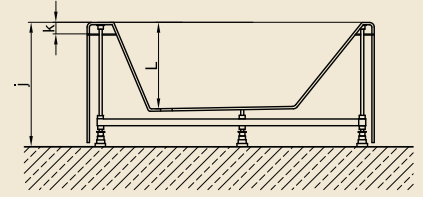

A 3137

Kod	Ebat	a	b	c	d	e	f	g	h	i	j	k	l	m	KABUK	ÖN PANEL	YAN PANEL	FİYAT
A 3137	155x80x60(h)	80	155	65	137	7,5	9	-	-	-	60	5	43	-	₺695	₺100	₺55	₺850
A 3110	170x75x53(h)	75	170	51	152	12	10	55	9	-	53	5	38	-	₺552	₺120	₺53	₺725

Baş yastıkları fiyata dahildir.

Ölçüler "cm" cinsinden verilmiştir.

A 3110