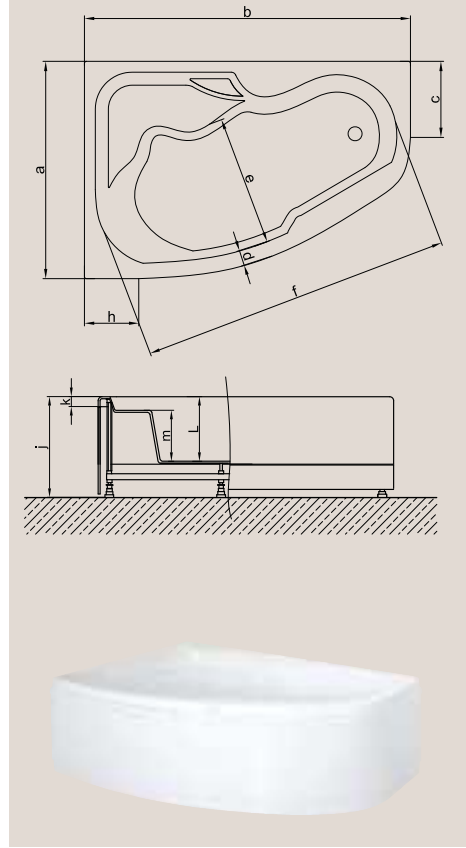

İşaretleri ürünlerimiz akrilik panellidir.
Baş yastıkları fiyata dahildir.

Ölçüler "cm" cinsinden verilmiştir.

A 3428 (sol)

A 3429 (sağ)

sağ

sol

- A 3411 (sol)
- A 3412 (sağ)
- A 3413 (sol)
- A 3414 (sağ)

Kod	Ebat	a	b	c	d	e	f	g	h	i	j	k	l	m	n	o	p	KABUK	PANEL	FİYAT
A 3411	150x100x56(h)	100	150	32	5	60	140	-	31	110	56	5	39	28	-	-	-	₺750	₺150	₺900
A 3412	150x100x56(h)	100	150	32	5	60	140	-	31	110	56	5	39	28	-	-	-	₺750	₺150	₺900
A 3413	160x100x56(h)	100	160	35	6	60	150	-	36	120	56	5	39	28	-	-	-	₺863	₺225	₺1.088
A 3414	160x100x56(h)	100	160	35	6	60	150	-	36	120	56	5	39	28	-	-	-	₺863	₺225	₺1.088
A 3408	165x105x56(h)	105	165	26	12,5	65	140	-	-	-	56	5	40	21,5	-	-	-	₺982	₺253	₺1.235
A 3409	165x105x56(h)	105	165	26	12,5	65	140	-	-	-	56	5	40	21,5	-	-	-	₺982	₺253	₺1.235