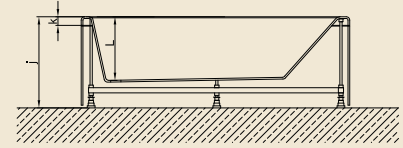

- A 3132
- A 3145
- A 3119
- A 3133
- A 3108
- A 3129
- A 3147