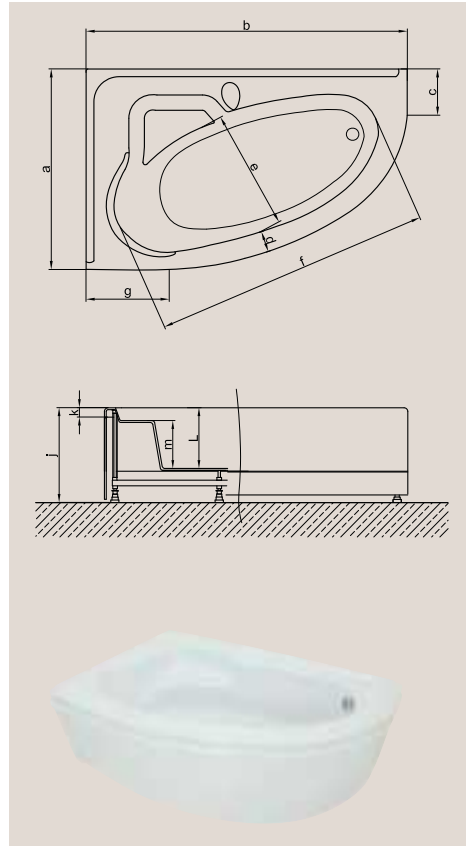

- A 3411 (sol)
- A 3412 (sağ)
- A 3413 (sol)
- A 3414 (sağ)

Kod	Ebat	a	b	c	d	e	f	g	h	i	j	k	l	m	n	o	p	KABUK	PANEL	FİYAT
A 3411	150x100x56(h)	100	150	32	5	60	140	-	31	110	56	5	39	28	-	-	-	₺750	₺150	₺900
A 3412	150x100x56(h)	100	150	32	5	60	140	-	31	110	56	5	39	28	-	-	-	₺750	₺150	₺900
A 3413	160x100x56(h)	100	160	35	6	60	150	-	36	120	56	5	39	28	-	-	-	₺863	₺225	₺1.088
A 3414	160x100x56(h)	100	160	35	6	60	150	-	36	120	56	5	39	28	-	-	-	₺863	₺225	₺1.088
A 3408	165x105x56(h)	105	165	26	12,5	65	140	-	-	-	56	5	40	21,5	-	-	-	₺982	₺253	₺1.235
A 3409	165x105x56(h)	105	165	26	12,5	65	140	-	-	-	56	5	40	21,5	-	-	-	₺982	₺253	₺1.235

İşaretleri ürünlerimiz akrilik panellidir.

Ölçüler "cm" cinsinden verilmiştir.

- A 3408 (sol)
- A 3409 (sağ)