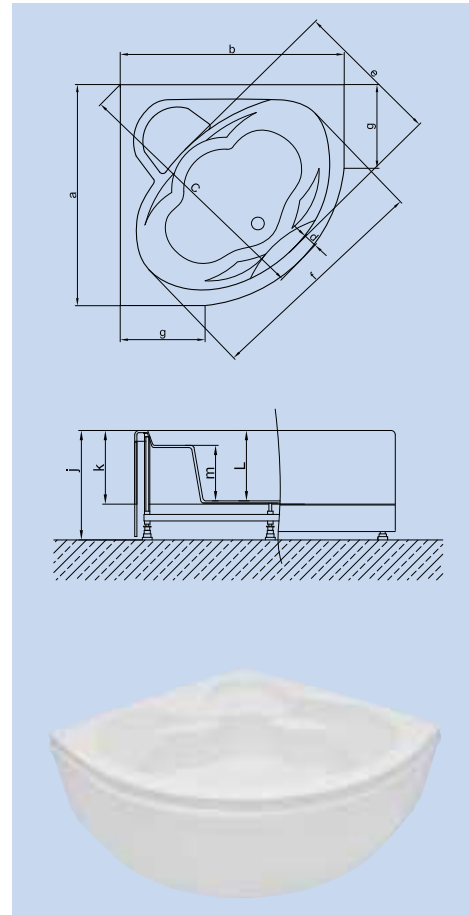

Kod	Ebat	a	b	c	d	e	f	g	h	i	j	k	l	m	n	o	p	KABUK	PANEL	FİYAT
A 3402	120x120x56(h)	120	120	136	9	72	120	53	-	-	56	5	37	23	-	-	-	₺655	₺145	₺800
A 3403	130x130x56(h)	130	130	144	8	76	136	56	-	-	56	5	39	28	-	-	-	₺715	₺160	₺875

Ölçüler "cm" cinsinden verilmiştir.

A 3403