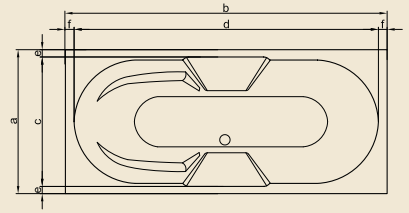

PRASIDA İşaretleri ürünlerimiz akrilik panellidir.

Ölçüler "cm" cinsinden verilmiştir.

A 3160

DÜZ KÜVETLER

A 3124
A 3165

Kod	Ebat	a	b	c	d	e	f	g	h	i	j	k	l	m	KABUK	ÖN PANEL	YAN PANEL	FİYAT
A 3124	190x85x53(h)	85	190	72	176	6,5	7	95	-	-	53	5	38	-	₺920	₺145	₺60	₺1.125
A 3165	195x85x53(h)	85	195	72	181	6,5	7	97,5	-	-	53	5	38	-	₺1.210	₺175	₺115	₺1.500
A 3157	210x95x60(h)	95	210	80	195	7,5	7,5	7,5	42	-	60	5	41,5	31	₺1.894	₺275	₺184	₺2.353