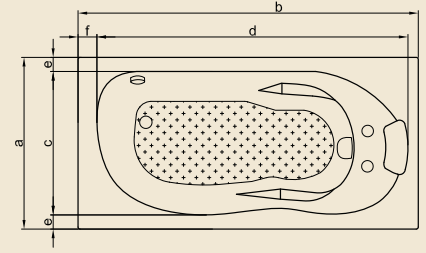

⦿ Baş yastıkları fiyata dahildir.

Ölçüler "cm" cinsinden verilmiştir.

A 3146

AKRİLİK GÖVDELİ ABS PANELİ DÜZ KÜVETLER

A 3149

Kod	Ebat	a	b	c	d	e	f	g	h	i	j	k	l	m	KABUK	ÖN PANEL	YAN PANEL	FİYAT
A 3149	170x85x60(h)	85	170	68	150	8,5	11,5	-	-	-	60	5	43,5	-	₺895	₺120	₺60	₺1.075
A 3141	180x80x60(h)	80	180	66	160	7	9	-	-	-	60	5	44	12	₺973	₺135	₺55	₺1.163