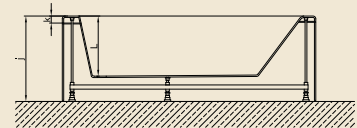

Kod	Ebat	a	b	c	d	e	f	g	h	i	j	k	l	m	KABUK	ÖN PANEL	YAN PANEL	FİYAT
A 3142	180x85x60(h)	85	180	60	160	8	9	-	70	-	60	5	44	-	₺1.018	₺135	₺60	₺1.213
A 3113	180x90x53(h)	90	180	59	160	9,5	10	15,5	-	-	53	5	40	-	₺850	₺135	₺65	₺1050

⤵ Baş yastıkları fiyata dahildir.

Ölçüler "cm" cinsinden verilmiştir.

A 3113