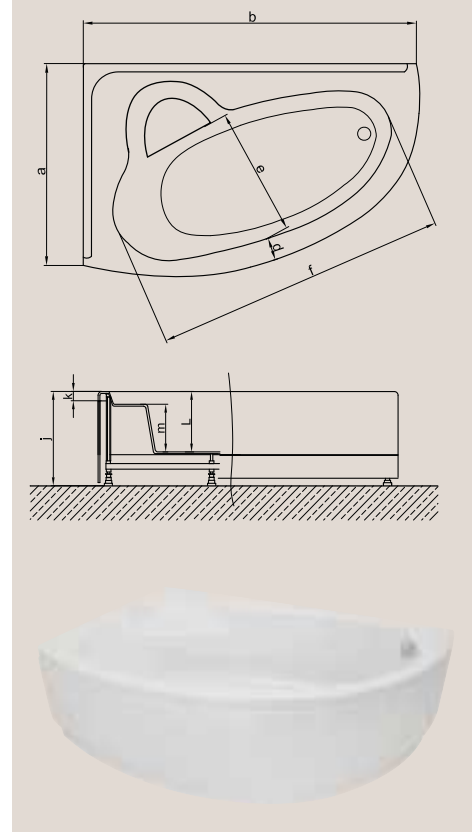

A 3444 (sol)
A 3445 (sağ)