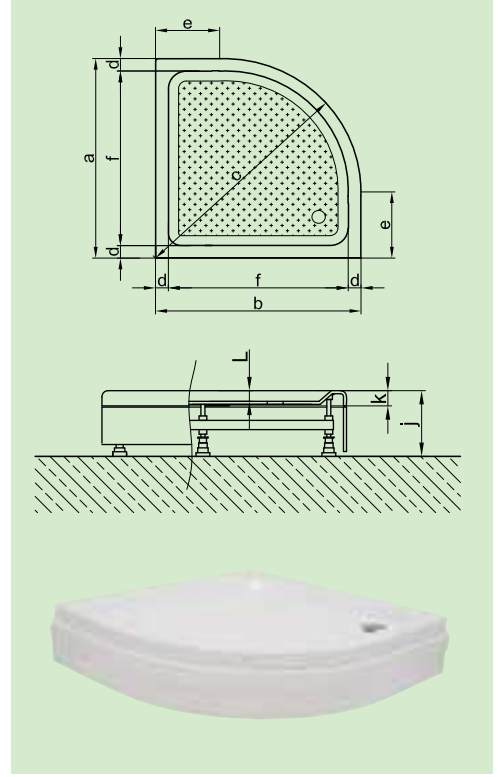

OVAL PANELLİ

AKRİLİK GÖVDELİ ABS PANELLİ DUŞ TEKNELERİ

	Kod	Ebat	a	b	c	d	e	f	g	h	i	j	k	l	m	n	o	FİYAT
h: 21 cm	A 3280	70 x 70	70	70	79	5,5	15	59	-	-	-	21	4,5	5	-	-	-	₺250
	A 3295	75 x 75	75	75	84	5,5	20	64	-	-	-	21	4,5	5	-	-	-	₺263
	A 3253	80 x 80	80	80	89	6,5	25	67	-	-	-	21	4,5	5	-	-	-	₺288
	A 3204	85 x 85	85	85	94	6,5	30	74	-	-	-	21	4,5	5	-	-	-	₺300
	A 3254	90 x 90	90	90	99	6,5	35	77	-	-	-	21	4,5	5	-	-	-	₺325
	A 3273	95 x 95	95	95	109	5,5	40	84	-	-	-	21	4,5	5	-	-	-	₺375
	A 3268	100 x 100	100	100	118	6,5	45	87	-	-	-	21	4,5	5	-	-	-	₺400
	A 3241	110 x 110	110	110	128	6,5	55	97	-	-	-	21	4,5	5	-	-	-	₺500
	A 3203	120 x 120	120	120	138	6,5	65	107	-	-	-	21	4,5	5	-	-	-	₺550
h: 31 cm	A 3269	110 x 110 oturmali	110	110	121	8	65	110	26	-	-	31	5	13	-	-	-	₺500
h: 28 cm	A 3247	120 x 120 oturmali	120	120	136	9	72	120	26	-	-	28	5	14	-	-	-	₺550

İşaretleri ürünlerimiz tasarım aşamasındadır, lütfen stok sorunuz.

Ölçüler "cm" cinsinden verilmiştir.