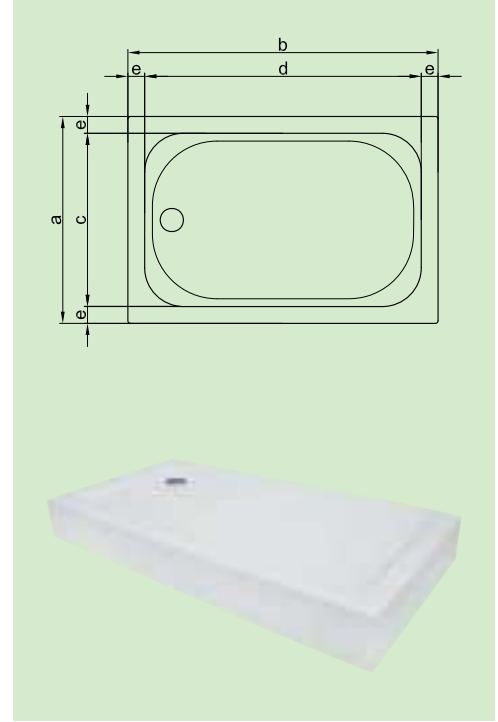

MONOBLOK h: 16								
Kod	Ebat	a	b	c	d	e	f	FİYAT
A 3310	90 x 100	90	100	77	87	6,5	-	₺456
A 3344	YENİ 90 x 110	90	110	77	97	6,5	-	₺486
A 3307	90 x 120	90	120	77	107	6	-	₺514
A 3350	TELEFON 90 x 130	90	130	77	117	6,5	-	₺544
A 3341	YENİ 90 x 140	90	140	77	127	6,5	-	₺588
A 3327	90 x 150	90	150	77	137	6,5	-	₺617
A 3346	TELEFON 90 x 160	90	160	77	147	6,5	-	₺647
A 3394	TELEFON 90 x 170	90	170	77	157	6,5	-	₺676
A 3395	TELEFON 90 x 180	90	180	77	167	6,5	-	₺705

FLAT h: 7								
Kod	Ebat	a	b	c	d	e	f	FİYAT
F 3369	90 x 100	90	100	77	87	6,5	-	₺352
F 3387	YENİ 90 x 110	90	110	77	97	6,5	-	₺382
F 3370	90 x 120	90	120	77	107	6	-	₺411
F 3411	TELEFON 90 x 130	90	130	77	117	6,5	-	₺441
F 3379	YENİ 90 x 140	90	140	77	127	6,5	-	₺471
F 3371	90 x 150	90	150	77	137	6,5	-	₺500
F 3388	TELEFON 90 x 160	90	160	77	147	6,5	-	₺529
F 3439	TELEFON 90 x 170	90	170	77	157	6,5	-	₺558
F 3440	TELEFON 90 x 180	90	180	77	167	6,5	-	₺588

İşaretleri ürünlerimiz tasarım aşamasındadır, lütfen stok sorunuz.
Monoblok duş teknelerinde, duş sifonları fiyatlara dahildir.

Ölçüler "cm" cinsinden verilmiştir.