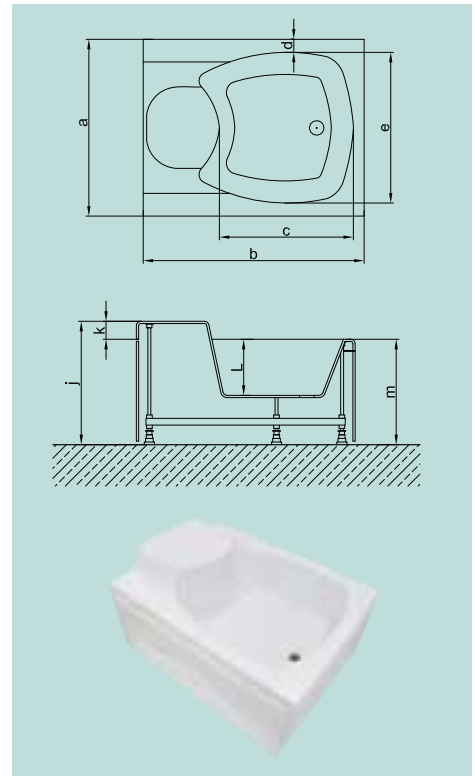

Kod	Ebat	a	b	c	d	e	f	g	h	i	j	k	l	m	KABUK	ÖN PANEL	YAN PANEL	FİYAT
A 3260	80 x 100 x 45(h)	80	100	66	7	66	-	-	-	-	45	5	27,5	23	₺390	₺60	₺50	₺500
A 3201	80 x 110 x 45(h)	80	110	76	7	66	-	-	-	-	45	5	27,5	23	₺411	₺64	₺50	₺525
A 3281	80 x 120 x 45(h)	80	120	86	7	66	-	-	-	-	45	5	27,5	23	₺432	₺68	₺50	₺550
A 3200	80 x 130 x 45(h)	80	130	96	7	66	-	-	-	-	45	5	27,5	23	₺441	₺72	₺50	₺563
A 3282	80 x 140 x 45(h)	80	140	106	7	66	-	-	-	-	45	5	27,5	23	₺449	₺76	₺50	₺575
A 3278	80 x 150 x 45(h)	80	150	116	7	66	-	-	-	-	45	5	27,5	23	₺458	₺80	₺50	₺588
A 3274	80 x 160 x 45(h)	80	160	126	7	66	-	-	-	-	45	5	27,5	23	₺465	₺85	₺50	₺600
A 3275	80 x 170 x 45(h)	80	170	136	7	66	-	-	-	-	45	5	27,5	23	₺485	₺90	₺50	₺625
A 3033	80 x 180 x 45(h)	80	180	146	7	66	-	-	-	-	45	5	27,5	23	₺505	₺95	₺50	₺650
A 3257	80 x 100 x 47(h) yüksekotm.	80	100	58	7	66	-	-	-	-	52	5	26	47	₺390	₺60	₺50	₺500

İşaretleri ürünlerimiz tasarım aşamasındadır, lütfen stok sorunuz.

Ölçüler "cm" cinsinden verilmiştir.