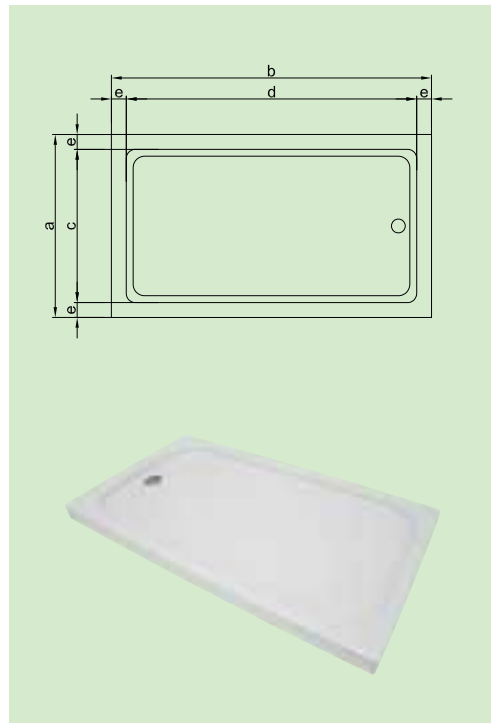

MONOBLOK h: 16								
Kod	Ebat	a	b	c	d	e	f	FİYAT
A 3326	80 x 90	80	90	67	77	6,5	-	₺352
A 3308	80 x 100	80	100	67	87	6,5	-	₺382
A 3320	80 x 110	80	110	68	98	6	-	₺426
A 3309	80 x 120	80	120	67	107	6,5	-	₺456
A 3329	80 x 130	80	130	68	118	6	-	₺514
A 3317	80 x 140	80	140	67	127	6,5	-	₺544
A 3332	80 x 150	80	150	67	137	6,5	-	₺588
A 3335	80 x 160	80	160	68	148	6	-	₺617
A 3336	80 x 170	80	170	68	158	6	-	₺647
A 3337	80 x 180	80	180	67	167	6,5	-	₺705

FLAT h: 7								
Kod	Ebat	a	b	c	d	e	f	FİYAT
F 3363	80 x 90	80	90	67	77	6,5	-	₺280
F 3364	80 x 100	80	100	67	87	6,5	-	₺308
F 3365	80 x 110	80	110	68	98	6	-	₺324
F 3343	80 x 120	80	120	67	107	6,5	-	₺352
F 3366	80 x 130	80	130	68	118	6	-	₺382
F 3344	80 x 140	80	140	67	127	6,5	-	₺441
F 3367	80 x 150	80	150	67	137	6,5	-	₺456
F 3368	80 x 160	80	160	68	148	6	-	₺471
F 3372	80 x 170	80	170	68	158	6	-	₺514
F 3373	80 x 180	80	180	67	167	6,5	-	₺544

Monoblok duş teknelerinde, duş sifonları fiyatlara dahildir.

Ölçüler "cm" cinsinden verilmiştir.