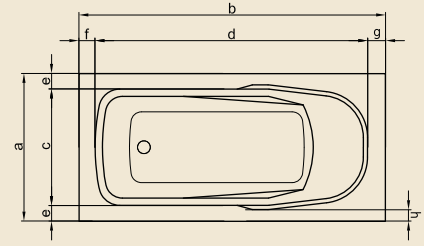

Ölçüler*cm' cinsinden verilmiştir.

- A 3103
- A 3105
- A 3107
- A 3109

DÜZ KÜVETLER

A 3116
A 3117

Kod	Ebat	a	b	c	d	e	f	g	h	i	j	k	l	m	KABUK	ÖN PANEL	YAN PANEL	FİYAT
A 3116	150x70x53(h)	70	150	56	136	7	8	6	5	-	53	5	40	-	₺505	₺95	₺50	₺650
A 3117	160x70x53(h)	70	160	56	145	7	8	7	5	-	53	5	40	-	₺520	₺105	₺50	₺675
A 3130	150x75x53(h)	75	150	61	134	7	7	9	-	-	53	5	37	-	₺552	₺95	₺53	₺700
A 3159	160x75x53(h)	75	160	61	144	7	7	9	-	-	53	5	37	-	₺555	₺105	₺53	₺713
A 3135	170x75x53(h)	75	170	61	154	7	7	9	-	-	53	5	37	-	₺552	₺120	₺53	₺725
A 3161	175x75x53(h)	75	175	61	159	7	7	9	-	-	53	5	37	-	₺567	₺130	₺53	₺750
A 3148	180x75x53(h)	75	180	61	164	7	7	9	-	-	53	5	37	-	₺637	₺135	₺53	₺825