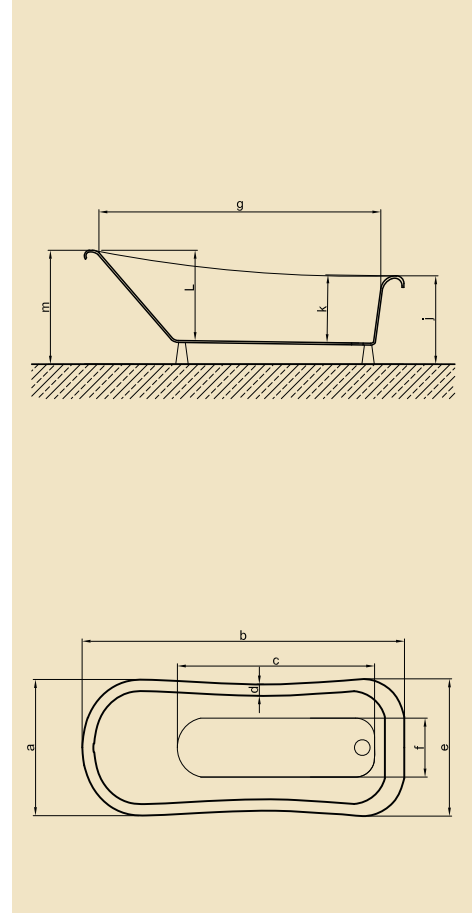

C 3101

Kod	Ebat	a	b	c	d	e	f	g	h	i	j	k	l	m	KABUK	AYAK	FİYAT
C 3101	170x70x80(h)	70	170	110	8	63	50	150	-	-	62	40	50	80	₺5.500	₺2.300	₺7.800
C 3102	172x76x78(h)	76	172	105	10	42	153	-	-	-	62	42	42	78	₺5.500	₺2.300	₺7.800

Ölçüler "cm" cinsinden verilmiştir.