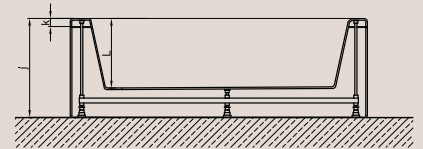

Kod	Ebat	a	b	c	d	e	f	g	h	i	j	k	l	m	n	o	p	KABUK	PANEL	FİYAT
A 3425	175x120x60(h)	120	175	101	5,5	88	150	-	155	10	60	5	37,5	46,5	40	95	-	₺1.530	₺325	₺1.855
A 3426	175x120x60(h)	120	175	101	5,5	88	150	-	155	10	60	5	37,5	46,5	40	95	-	₺1.530	₺325	₺1.855
A 3143	180x90x120x60(h)	90	180	120	106	7	7	166	-	160	60	5	42	-	-	-	-	₺1.420	₺375	₺1.795

İşaretleri ürünlerimiz akrilik panellidir.
 Baş yastıkları fiyata dahildir.

Ölçüler "cm" cinsinden verilmiştir.

A 3143