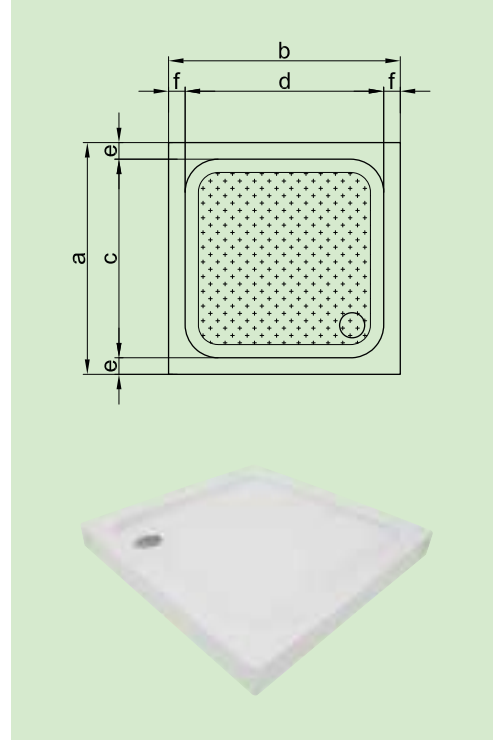

MONOBLOK h: 16								
Kod	Ebat	a	b	c	d	e	f	FİYAT
A 3300	70 x 70	70	70	58	58	6	6	₺280
A 3319	75 x 75	75	75	63	63	6	6	₺295
A 3302	80 x 80	80	80	68	68	6	6	₺308
A 3361	85 x 85	85	85	73	73	6	6	₺324
A 3303	90 x 90	90	90	77	77	6,5	6,5	₺338
A 3351	95 x 95	95	95	82	82	6,5	6,5	₺382
A 3311	100 x 100	100	100	87	87	6,5	6,5	₺426

FLAT h: 7								
Kod	Ebat	a	b	c	d	e	f	FİYAT
F 3345	70 x 70	70	70	58	58	6	6	₺220
F 3346	75 x 75	75	75	63	63	6	6	₺235
F 3340	80 x 80	80	80	68	68	6	6	₺264
F 3401	85 x 85	85	85	73	73	6	6	₺280
F 3341	90 x 90	90	90	77	77	6,5	6,5	₺295
F 3412	95 x 95	95	95	82	82	6,5	6,5	₺308
F 3347	100 x 100	100	100	87	87	6,5	6,5	₺324

İşaretleri ürünlerimiz tasarım aşamasındadır, lütfen stok sorunuz.
Monoblok duş teknelerinde, duş sifonları fiyatlara dahildir.

Ölçüler "cm" cinsinden verilmiştir.