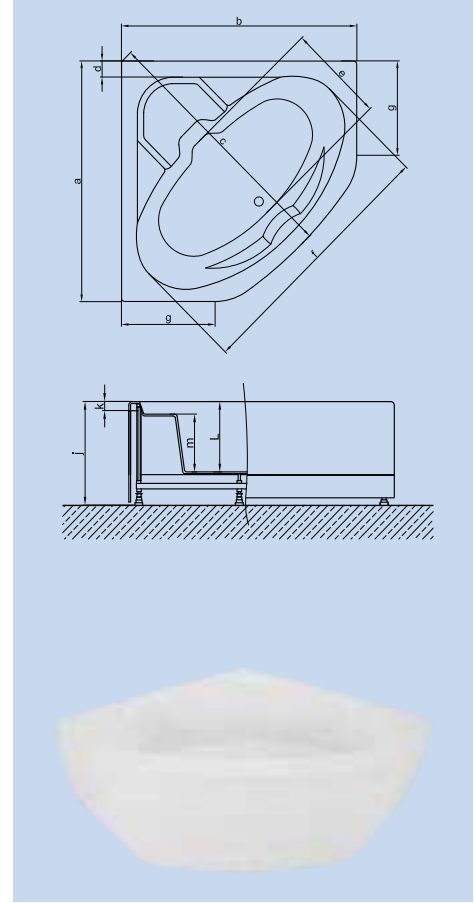

Kod	Ebat	a	b	c	d	e	f	g	h	i	j	k	l	m	n	o	p	KABUK	PANEL	FİYAT
A 3420	150x150x61(h)	150	150	160	11	70	156	50	-	-	61	5	38	30	-	-	-	₺1.248	₺312	₺1.560
A 3421	160x160x61(h)	160	160	183	11,5	11,5	150	115	85	140	61	5	60	40	13	8	-	₺1.388	₺347	₺1.735

PMMA İşaretleri ürünlerimiz akrilik panellidir.

Ölçüler "cm" cinsinden verilmiştir.

A 3421