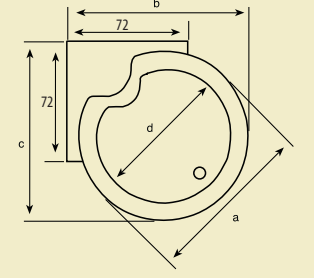

A 3223

x: batarya tesisi y: pis su gideri z: elektrik tesisi

- Akrilik duş teknesi
- Panel, ayak, duvarlar, tavan
- Temperli cam
- Sürgülü duş kabini
- Ayna 1 adet
- 14 jetli şok duş
- 3 fonksiyonlu, sürgülü el duşu
- 3 yönlü yönlendiricili batarya
- Havalandırma
- Şampuan korkuluğu
- Duş sifonu
- Tepe duşu

Kod	Ebat	a	b	c	d	g	h	i	j	k	l	m	FİYAT
A 3223	95x95x223(h)	95	95	95	83	110	223	55	50	100	75	40	₺5.000
A 3224	102x102x225(h)	102	102	102	83	115	225	55	50	100	85	65	₺5.300

Ölçüler "cm" cinsinden verilmiştir.