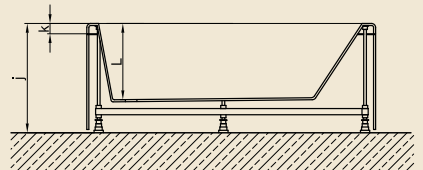

Kod	Ebat	a	b	c	d	e	f	g	h	i	j	k	l	m	KABUK	ÖN PANEL	YAN PANEL	FİYAT
A 3137	155x80x60(h)	80	155	65	137	7,5	9	-	-	-	60	5	43	-	₺695	₺100	₺55	₺850
A 3110	170x75x53(h)	75	170	51	152	12	10	55	9	-	53	5	38	-	₺552	₺120	₺53	₺725

Baş yastıkları fiyata dahildir.

Ölçüler "cm" cinsinden verilmiştir.

A 3110