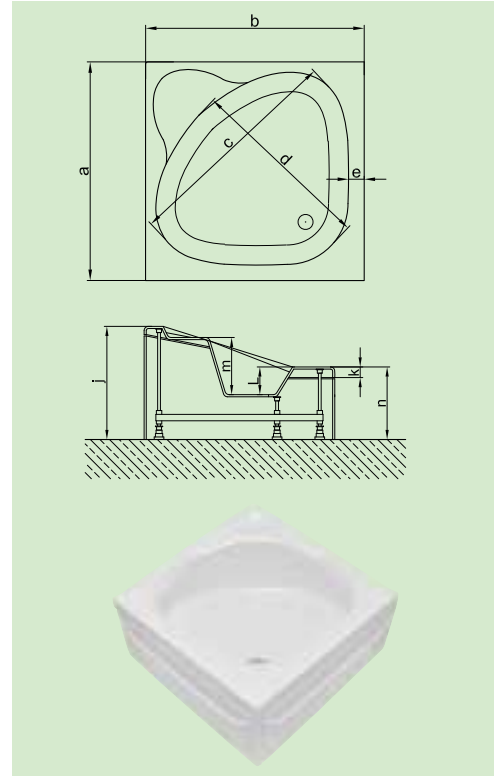

KARE PANELLİ

AKRİLİK GÖVDELİ ABS PANELLİ DUŞ TEKNELERİ

	Kod	Ebat	a	b	c	d	e	f	g	h	i	j	k	l	m	n	o	FİYAT
h: 21 cm	A 3250	70 x 70 x 21(h)	70	70	58	58	6	6	-	-	-	21	4,5	4,5	-	-	-	₺250
	A 3285	75 x 75 x 21(h)	75	75	63	63	6	6	-	-	-	21	4,5	4,5	-	-	-	₺263
	A 3251	80 x 80 x 21(h)	80	80	68	68	6	6	-	-	-	21	4,5	4,5	-	-	-	₺288
	A 3205	85 x 85 x 21(h)	85	85	73	73	6	6	-	-	-	21	4,5	4,5	-	-	-	₺300
	A 3252	90 x 90 x 21(h)	90	90	77	77	6,5	6,5	-	-	-	21	4,5	4,5	-	-	-	₺325
	A 3202	95 x 95 x 21(h)	95	95	82	82	6,5	6,5	-	-	-	21	4,5	4,5	-	-	-	₺375
	A 3263	100 x 100 x 21(h)	100	100	87	87	6,5	6,5	-	-	-	21	4,5	4,5	-	-	-	₺400
h: 34 cm	A 3258	90 x 90 x 34(h)	90	90	83	70	9	9,5	-	-	-	54	5	13	26	34	-	₺463
h: 45 cm	A 3259	100 x 100 x 45(h)	100	100	84	75	10	11,5	-	-	-	54	5	26	26	45	-	₺550

İşaretleri ürünlerimiz tasarım aşamasındadır, lütfen stok sorunuz.

Ölçüler *cm* cinsinden verilmiştir.