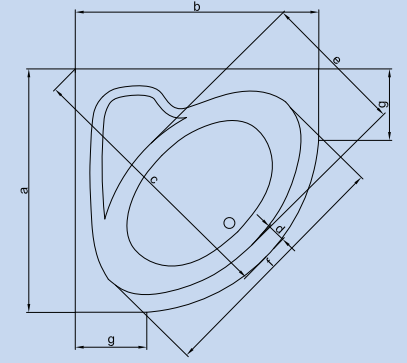

Ölçüler "cm" cinsinden verilmiştir.

A 3403

KÖŞE KÜVETLER

A 3419

Kod	Ebat	a	b	c	d	e	f	g	h	i	j	k	l	m	n	o	p	KABUK	PANEL	FİYAT
A 3419	130x130x56(h)	130	130	142	10	75	130	30	-	-	56	5	38	23	-	-	-	₺715	₺160	₺875
A 3423	130x130x60(h)	130	130	145	9	64	144	45	-	-	60	5	44	-	-	-	-	₺1.215	₺285	₺1.500