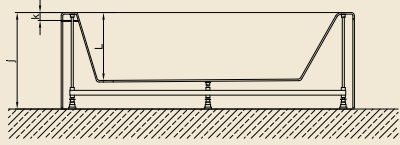

⤵ Baş yastıkları fiyata dahildir.

Ölçüler "cm" cinsinden verilmiştir.

A 3113

AKRİLİK GÖVDELİ ABS PANELİ DÜZ KÜVETLER

A 3122

Kod	Ebat	a	b	c	d	e	f	g	h	i	j	k	l	m	KABUK	ÖN PANEL	YAN PANEL	FİYAT
A 3122	185x85x53(h)	85	185	75	169	5	13	8	-	-	53	5	93	-	₺880	₺135	₺60	₺1.075
A 3160	185x110x60(h)	110	185	97	160	8	5	130	-	-	60	5	41	-	₺1.919	₺275	₺159	₺2.353