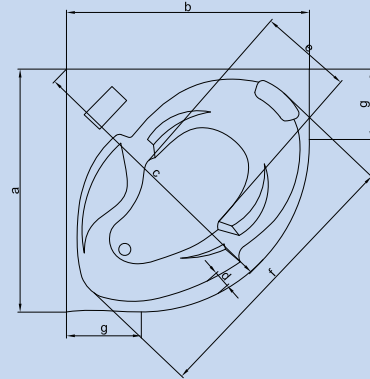

KÖŞE KÜVETLER

A 3419

Kod	Ebat	a	b	c	d	e	f	g	h	i	j	k	l	m	n	o	p	KABUK	PANEL	FİYAT
A 3419	130x130x56(h)	130	130	142	10	75	130	30	-	-	56	5	38	23	-	-	-	₺715	₺160	₺875
A 3423	130x130x60(h)	130	130	145	9	64	144	45	-	-	60	5	44	-	-	-	-	₺1.215	₺285	₺1.500

İşaretleri ürünlerimiz akrilik panellidir.
Baş yastıkları fiyata dahildir.

Ölçüler "cm" cinsinden verilmiştir.

A 3423