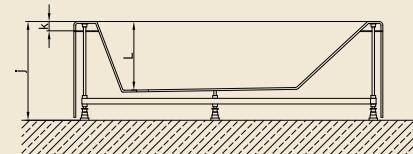

Kod	Ebat	a	b	c	d	e	f	g	h	i	j	k	l	m	KABUK	ÖN PANEL	YAN PANEL	FİYAT
A 3127	160x80x53(h)	80	160	66	144	7	8	-	-	-	53	5	40	-	₺585	₺110	₺55	₺750
A 3134	154x90x53(h)	90	154	76	140	7	7	7	-	-	53	5	38	-	₺698	₺100	₺65	₺863
A 3123	170x90x53(h)	90	170	78	147	6	11	12	-	-	53	5	38	-	₺790	₺120	₺65	₺975

Ölçüler "cm" cinsinden verilmiştir.

A 3134
A 3123