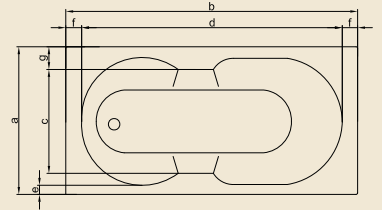

Kod	Ebat	a	b	c	d	e	f	g	h	i	j	k	l	m	KABUK	ÖN PANEL	YAN PANEL	FİYAT
A 3142	180x85x60(h)	85	180	60	160	8	9	-	70	-	60	5	44	-	₺1.018	₺135	₺60	₺1.213
A 3113	180x90x53(h)	90	180	59	160	9,5	10	15,5	-	-	53	5	40	-	₺850	₺135	₺65	₺1050

⤵ Baş yastıkları fiyata dahildir.

Ölçüler "cm" cinsinden verilmiştir.

A 3113