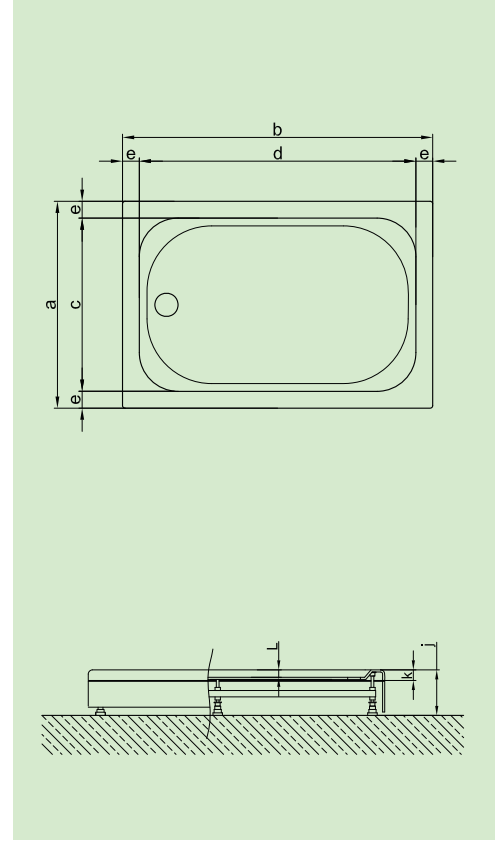

Kod	Ebat	a	b	c	d	e	f	g	h	i	j	k	l	m	n	o	FİYAT
h: 21 cm	A 3266	90 x 100 x 21(h)	90	100	77	87	6,5	-	-	-	-	21	4,5	5,5	-	-	-	₺463
	A 3233	YENİ 90 x 110 x 21(h)	90	110	77	97	6,5	-	-	-	-	21	4,5	4,5	-	-	-	₺488
	A 3267	90 x 120 x 21(h)	90	120	77	107	6	-	-	-	-	21	4,5	4	-	-	-	₺500
	A 3224	TELEFON 90 x 130 x 21(h)	90	130	77	117	6,5	-	-	-	-	21	4,5	4,5	-	-	-	₺525
	A 3243	YENİ 90 x 140 x 21(h)	90	140	77	127	6,5	-	-	-	-	21	4,5	4	-	-	-	₺550
	A 3240	90 x 150 x 21(h)	90	150	77	137	6,5	-	-	-	-	21	4,5	5,5	-	-	-	₺600
	A 3289	TELEFON 90 x 160 x 21(h)	90	160	77	147	6,5	-	-	-	-	21	4,5	4,5	-	-	-	₺625
	A 3034	TELEFON 90 x 170 x 21(h)	90	170	77	157	6,5	-	-	-	-	21	4,5	5,5	-	-	-	₺650
	A 3035	TELEFON 90 x 180 x 21(h)	90	180	77	167	6,5	-	-	-	-	21	4,5	4,5	-	-	-	₺675

TELEFON İşaretleri ürünlerimiz tasarım aşamasındadır, lütfen stok sorunuz.

Ölçüler "cm" cinsinden verilmiştir.