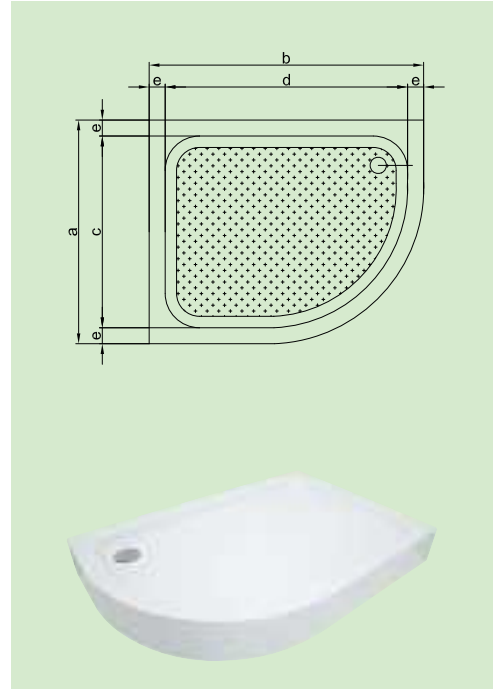

İşaretleri ürünlerimiz tasarım aşamasındadır, lütfen stok sorunuz.
 Monoblok duş teknelerinde, duş sifonları fiyatlara dahildir.

Ölçüler "cm" cinsinden verilmiştir.

sağ

MONOBLOK h: 16								
Kod	Ebat	a	b	c	d	e	f	FİYAT
A 3321 (sağ)	80 x 100	80	100	66	86	7	-	₺382
A 3322 (sol)	80 x 100	80	100	66	86	7	-	₺382
A 3372 (sağ) ☎	80 x 110	80	110	66	96	7	-	₺411
A 3373 (sol) ☎	80 x 110	80	110	66	96	7	-	₺411
A 3330 (sağ)	80 x 120	80	120	66	106	7	-	₺441
A 3331 (sol)	80 x 120	80	120	66	106	7	-	₺441
A 3374 (sağ) ☎	80 x 130	80	130	66	116	7	-	₺500
A 3375 (sol) ☎	80 x 130	80	130	66	116	7	-	₺500
A 3376 (sağ) ☎	80 x 140	80	140	66	126	7	-	₺529
A 3377 (sol) ☎	80 x 140	80	140	66	126	7	-	₺529
A 3378 (sağ) ☎	80 x 150	80	150	66	136	7	-	₺558
A 3379 (sol) ☎	80 x 150	80	150	66	136	7	-	₺558
A 3380 (sağ) ☎	80 x 160	80	160	66	146	7	-	₺588
A 3381 (sol) ☎	80 x 160	80	160	66	146	7	-	₺588