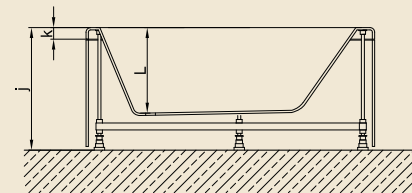

Kod	Ebat	a	b	c	d	e	f	g	h	i	j	k	l	m	KABUK	ÖN PANEL	YAN PANEL	FİYAT
A 3131	150x80x53(h)	80	150	68	138	6	6	-	-	-	53	5	40	-	₺575	₺95	₺55	₺725
A 3128	165x80x53(h)	80	165	66	151	7	10	-	-	-	53	5	40	-	₺605	₺115	₺55	₺775
A 3136	170x80x53(h)	80	170	66	154	7	7	9	-	-	53	5	37	-	₺600	₺120	₺55	₺788
A 3162	175x80x53(h)	80	175	66	159	7	7	9	-	-	53	5	37	-	₺615	₺130	₺55	₺800
A 3120	180x80x53(h)	80	180	66	164	7	7	9	-	-	53	5	37	-	₺685	₺135	₺55	₺875
A 3121	180x90x53(h)	90	180	76	164	7	7	9	-	-	53	5	37	-	₺850	₺135	₺65	₺1.050

Ölçüler*cm" cinsinden verilmiştir.

A 3136
A 3162
A 3120
A 3121